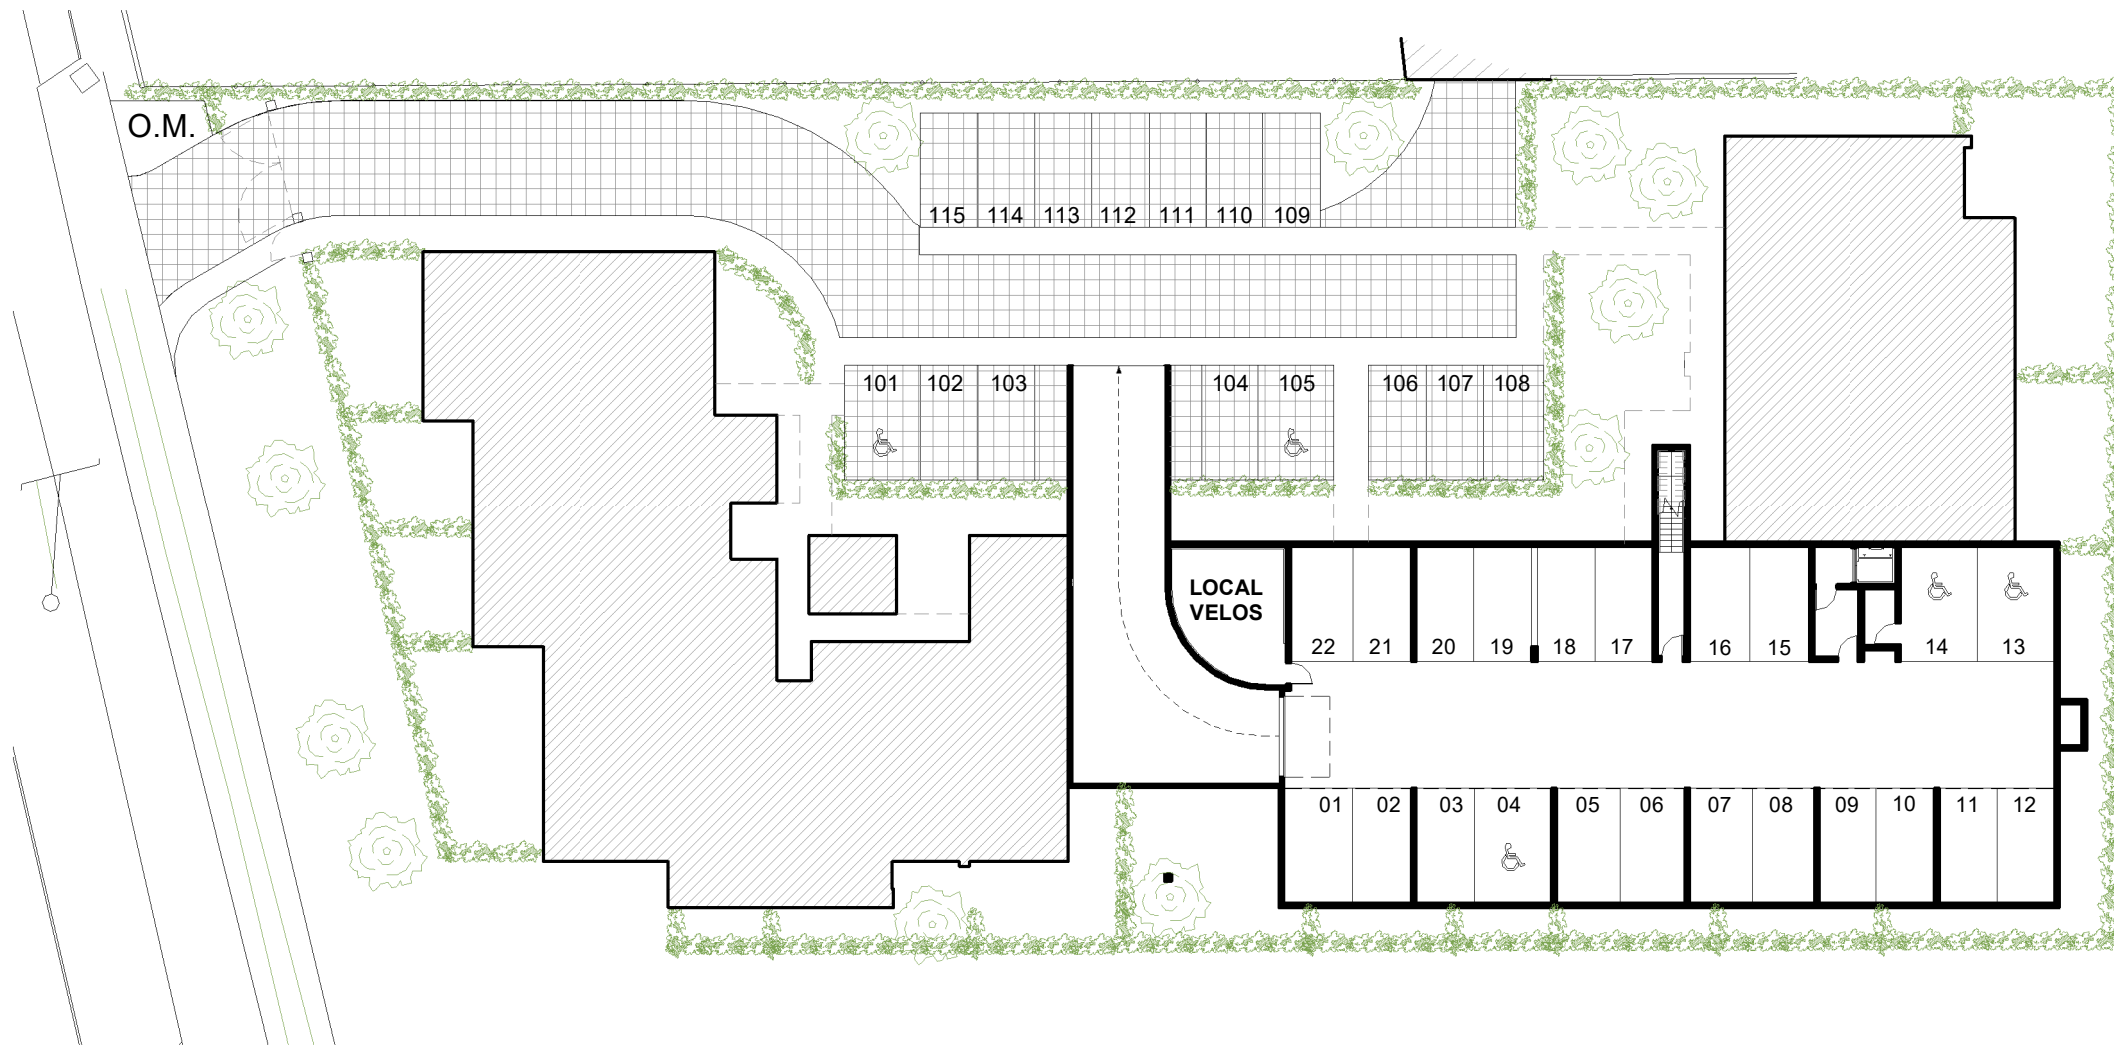

Résidence
Artzaina

Chemin Etxezaharreta
Bourg Sud
64310 ASCAIN

N°Appartement	Type	Niveau
STATIONNEMENT		R-1 - RDC

Tableau des surfaces

ÉCHELLE	Date
0 1 5 10	Indice A 15/03/2022

LÉGENDE TE : Tableau électrique GC : Garde corps F : Fenêtre VR : Volet roulant
 CH : Chaudière PL : Placard PF : Porte fenêtre CB : Claustra bois
 BEC T : Ballon thermo Faux-plafond FO : Fenêtre oscillo-battant

NOTA : Des modifications sont susceptibles d'être apportées à ce plan en fonction des nécessités administratives et/ou techniques de la réalisation en ce qui concerne notamment les dimensions libres. Les surfaces indiquées sont approximatives. Les pentes, dénivelés, talus, soutènement, enrochements, etc... ne sont pas figurés. Les retombés, soffites, faux plafond, ainsi que l'emplacement des équipements ou la végétation ne sont pas tous figurés ou le sont à titre indicatif. Les surfaces habitables sont conformes au Décret du 23 mai 1997 (art. 111-2)