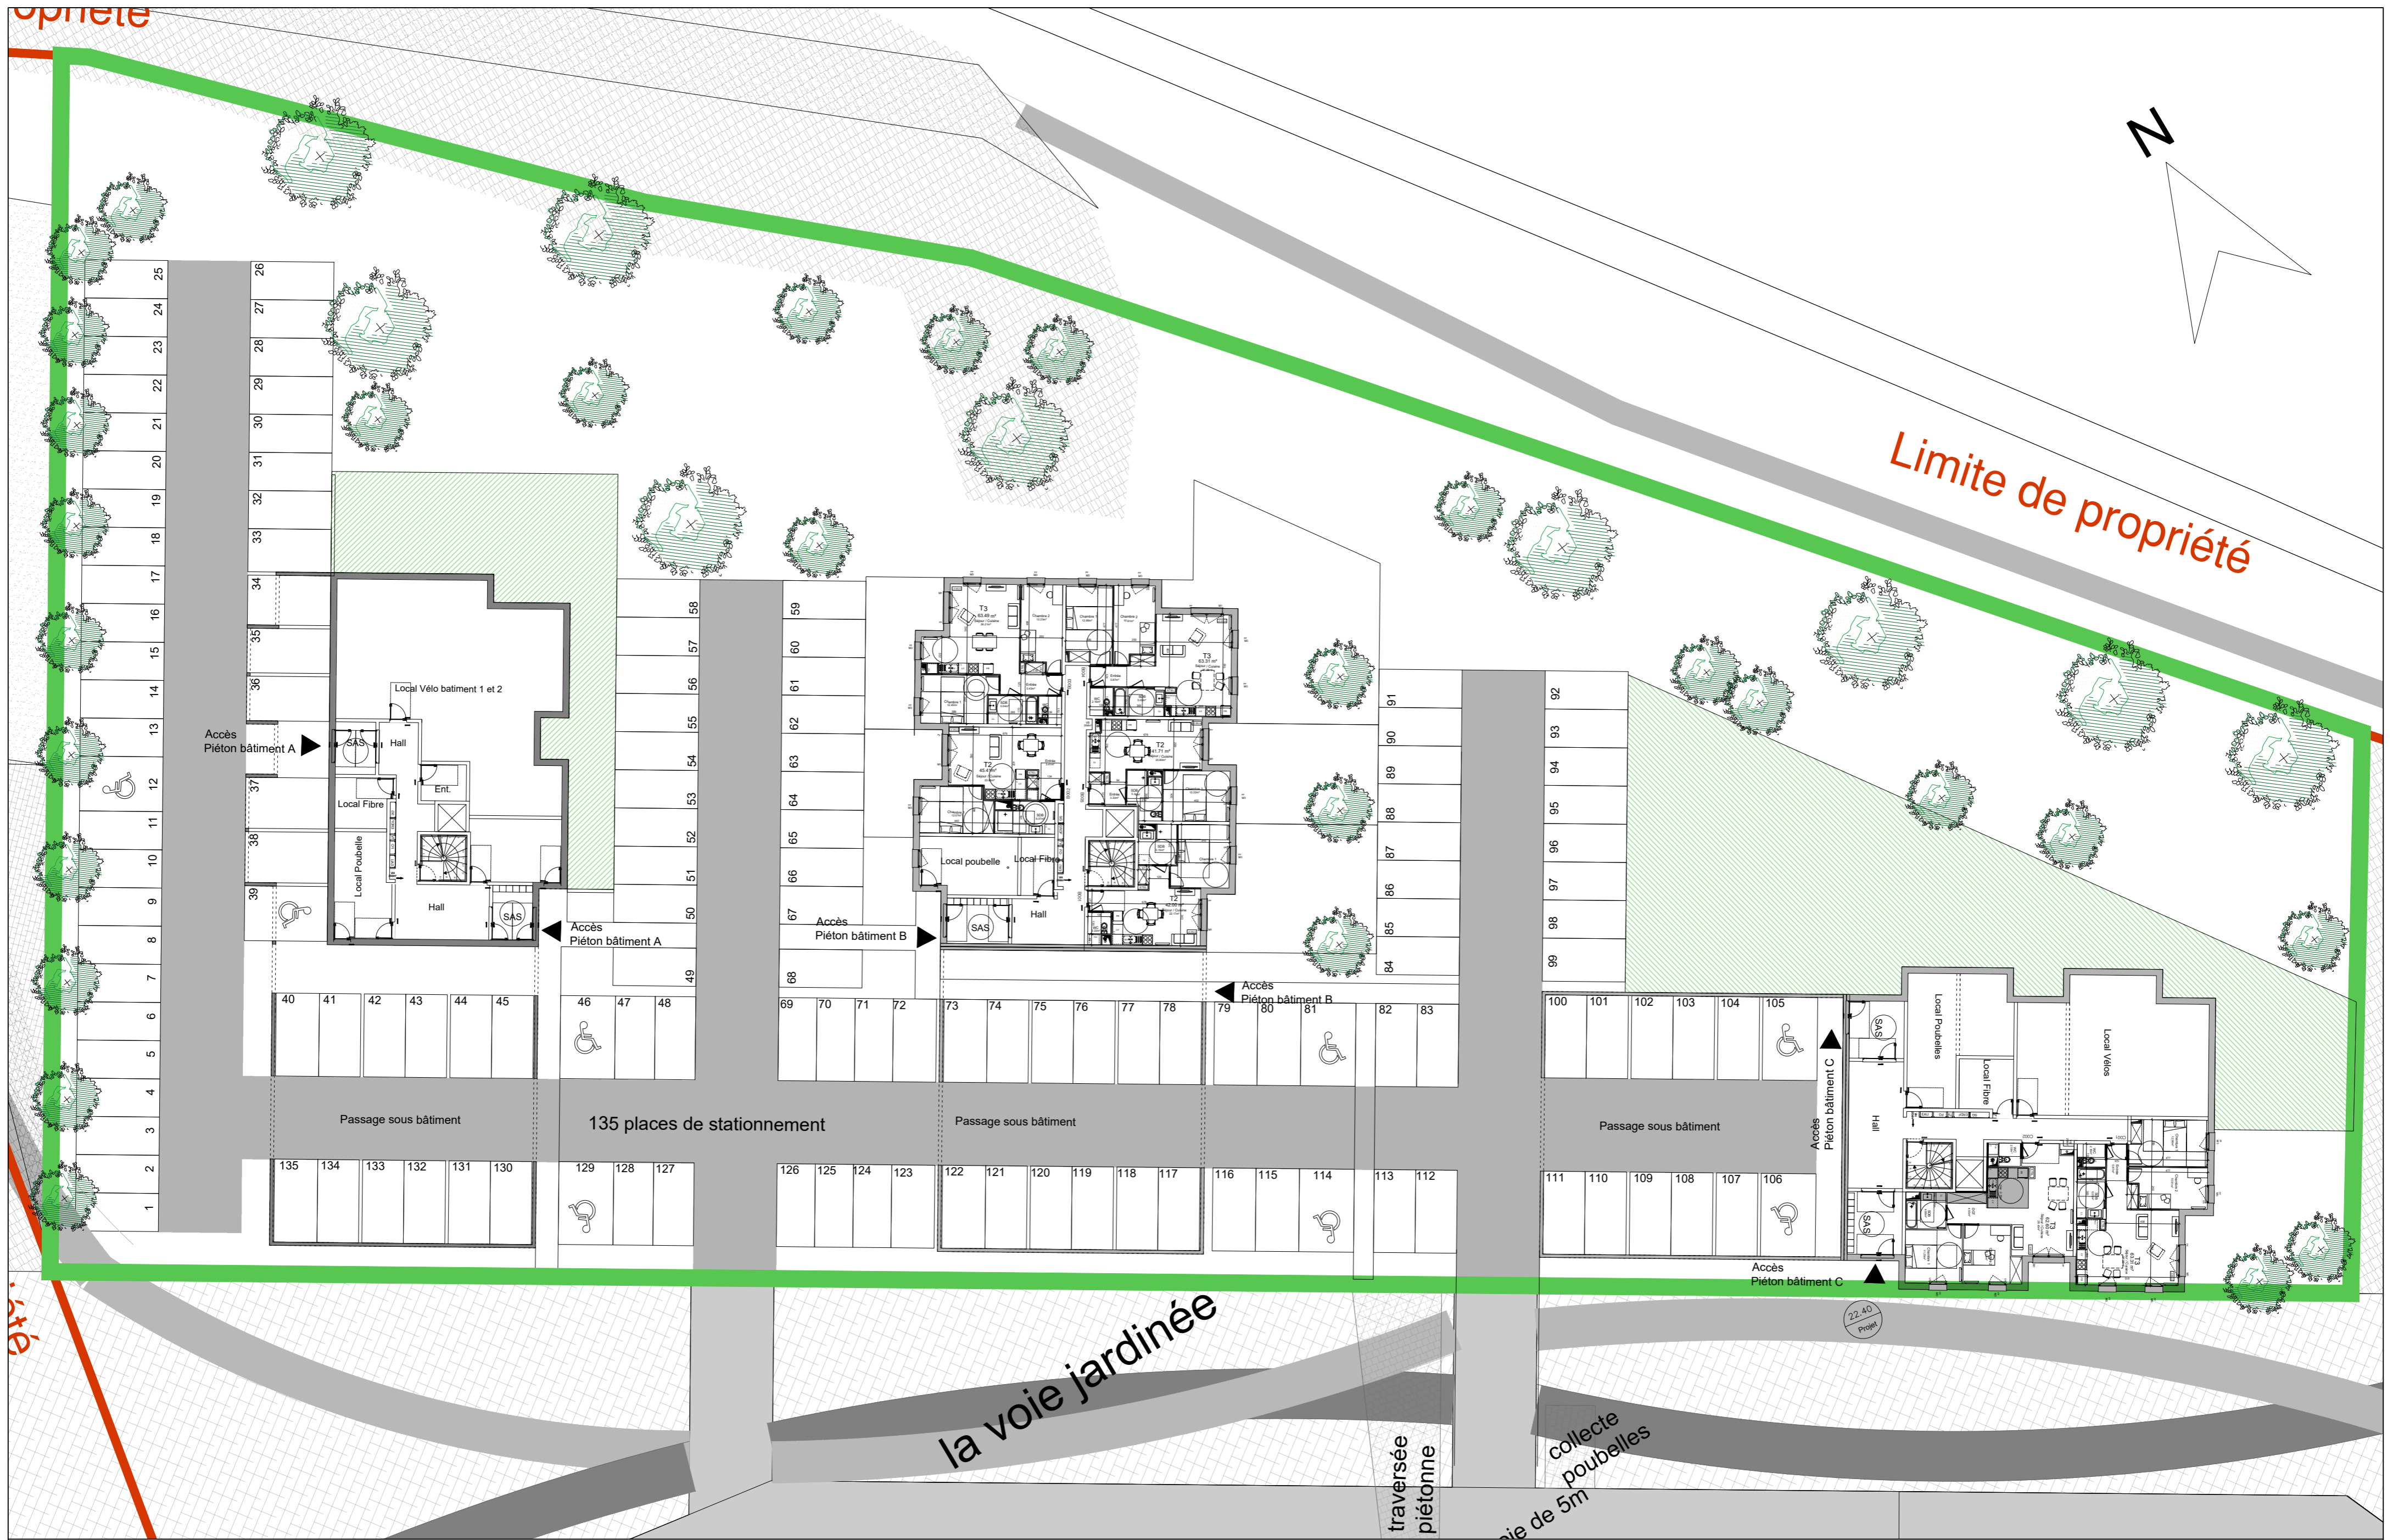

AADA
 22, Place des Frères Thomas,
 59130 LAMBERSART
 TELEPHONE : 03.20.22.99.26
 TELECOPIE : 03.21.83.56.51

ECHELLE: 1/500
 DATE: 15/02/2023
 DESSINATEUR: CN
 FICHER:

AFFAIRE N°:
 DOUAI
 ANCIEN SITE LEROY MERLIN

PHASE:
ESQ

PLAN N°:
01

INDICE

ILOT 1
 PROGRAMME ACCESSION
 117 Logements collectifs
 Plan de masse rez-de-chaussée

AADA
Ateliers
Architecture
Delannoy
Associés

AADA
22, Place des Frères Thomas,
59130 LAMBERSART
TELEPHONE : 03.20.22.99.26
TELECOPIE : 03.21.83.56.51

ECHELLE: 1/250
DATE: 15/02/2023
DESSINATEUR: CN
FICHER:

AFFAIRE N°:
DOUAI
ANCIEN SITE LEROY MERLIN

PHASE:
ESQ

PLAN N°:
01

INDICE

ILOT 1 - ZOOM
PROGRAMME ACCESSION
117 Logements collectifs
Plan de masse rez-de-chaussée