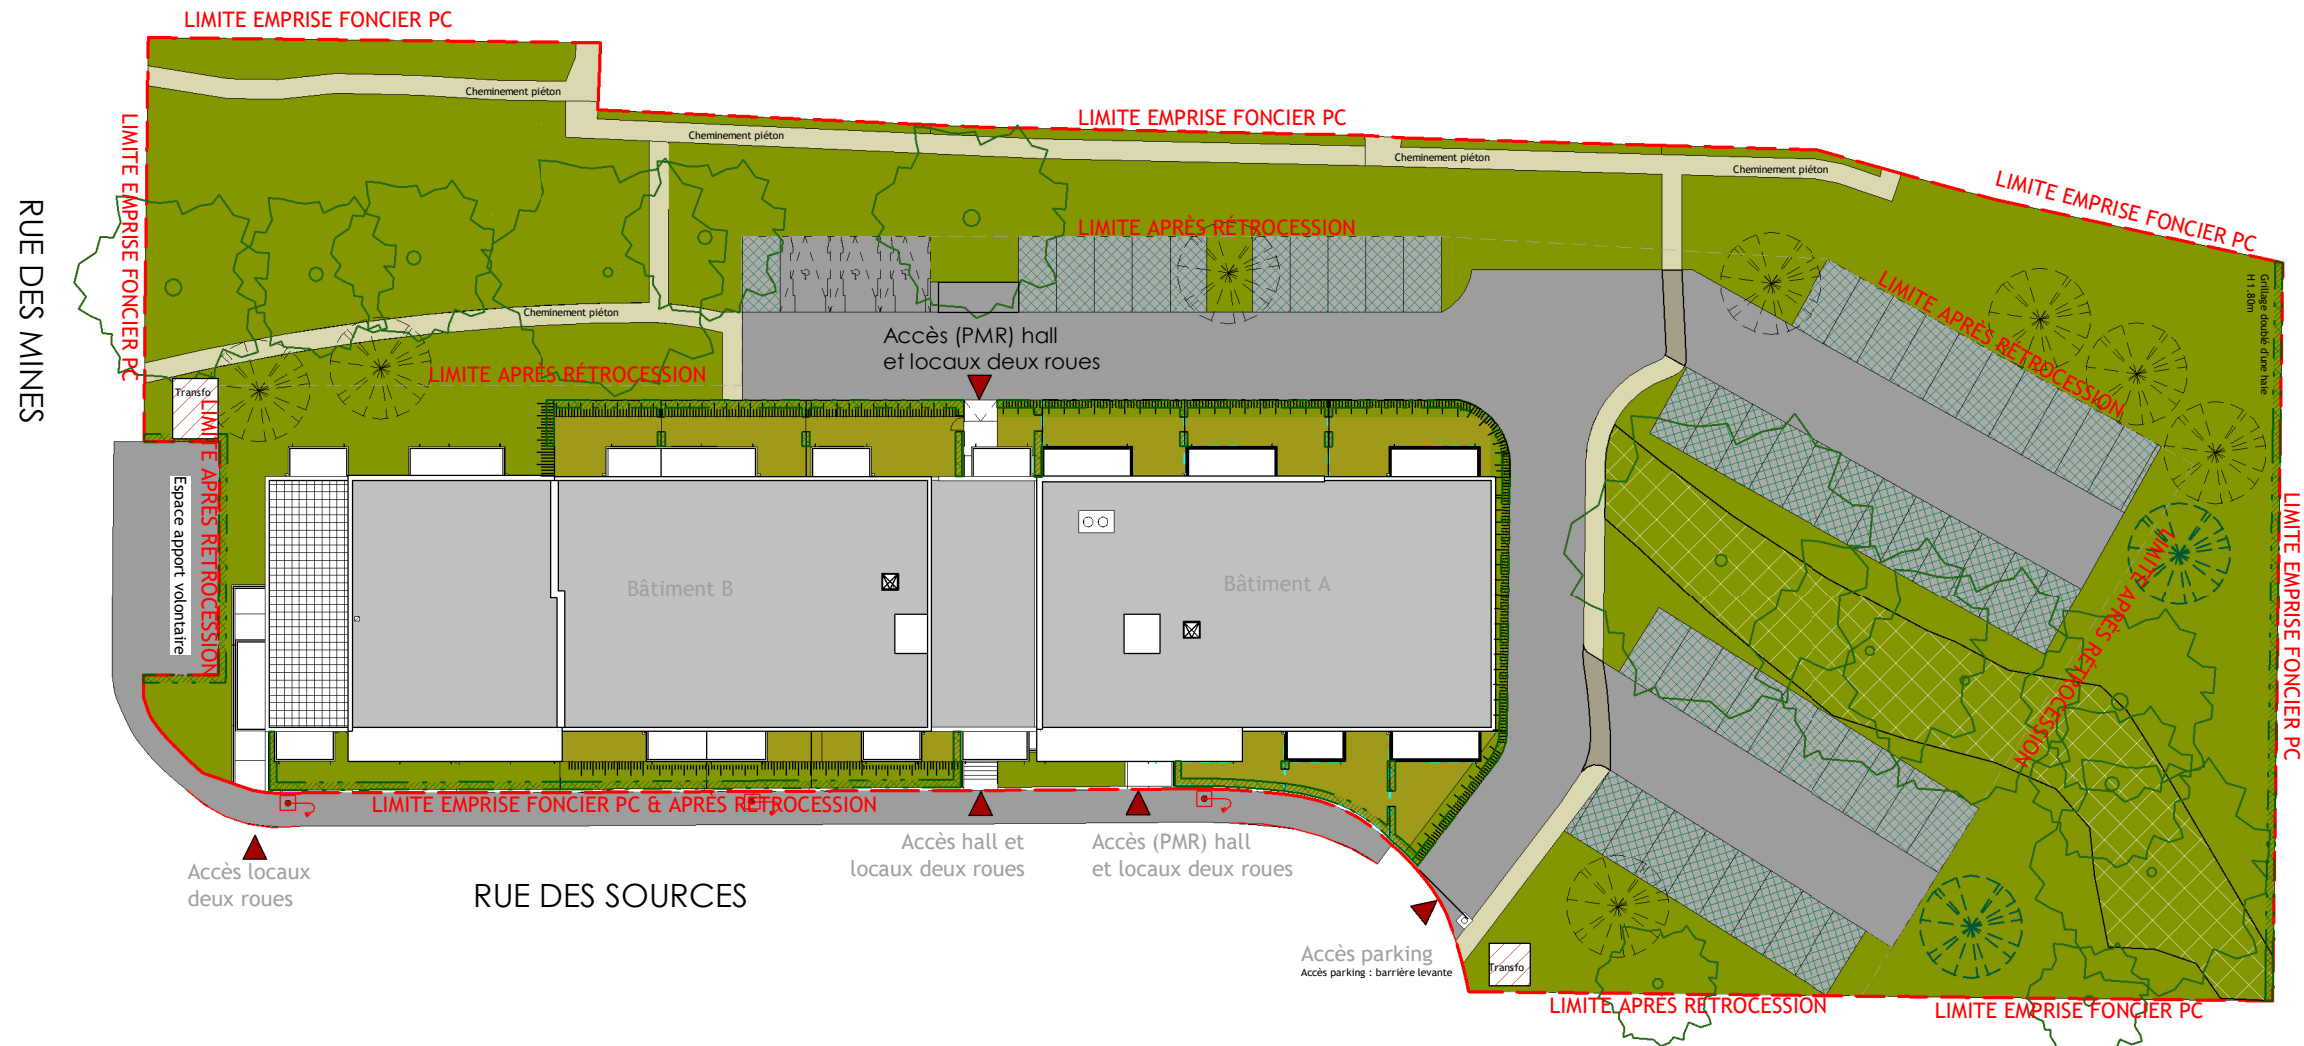

Rue des Sources, 53970
L'HUISSERIE

PLAN DE RESERVATION
"(RE)SOURCES"
 PLAN DE MASSE

MAÎTRE D'OUVRAGE

9 rue des Fossés, 35000 RENNES

ARCHITECTE

ETABLI LE 22/06/2023 | INDICE

NOTA: Des modifications sont susceptibles d'être apportées à ce plan en fonction des nécessités administratives et/ou techniques de la réalisation en ce qui concerne notamment les dimensions libres. Les surfaces indiquées sont approximatives. Les pentes, dénivelés, talus, soutènement, enrochements, etc... ne sont pas figurés. Les retombées, soffites, faux-plafonds, ainsi que l'emplacement des équipements ou la végétation ne sont pas tous figurés ou le sont à titre indicatif. Les surfaces habitables sont conformes au Décret du 23 mai 1997 (art. 111-2).