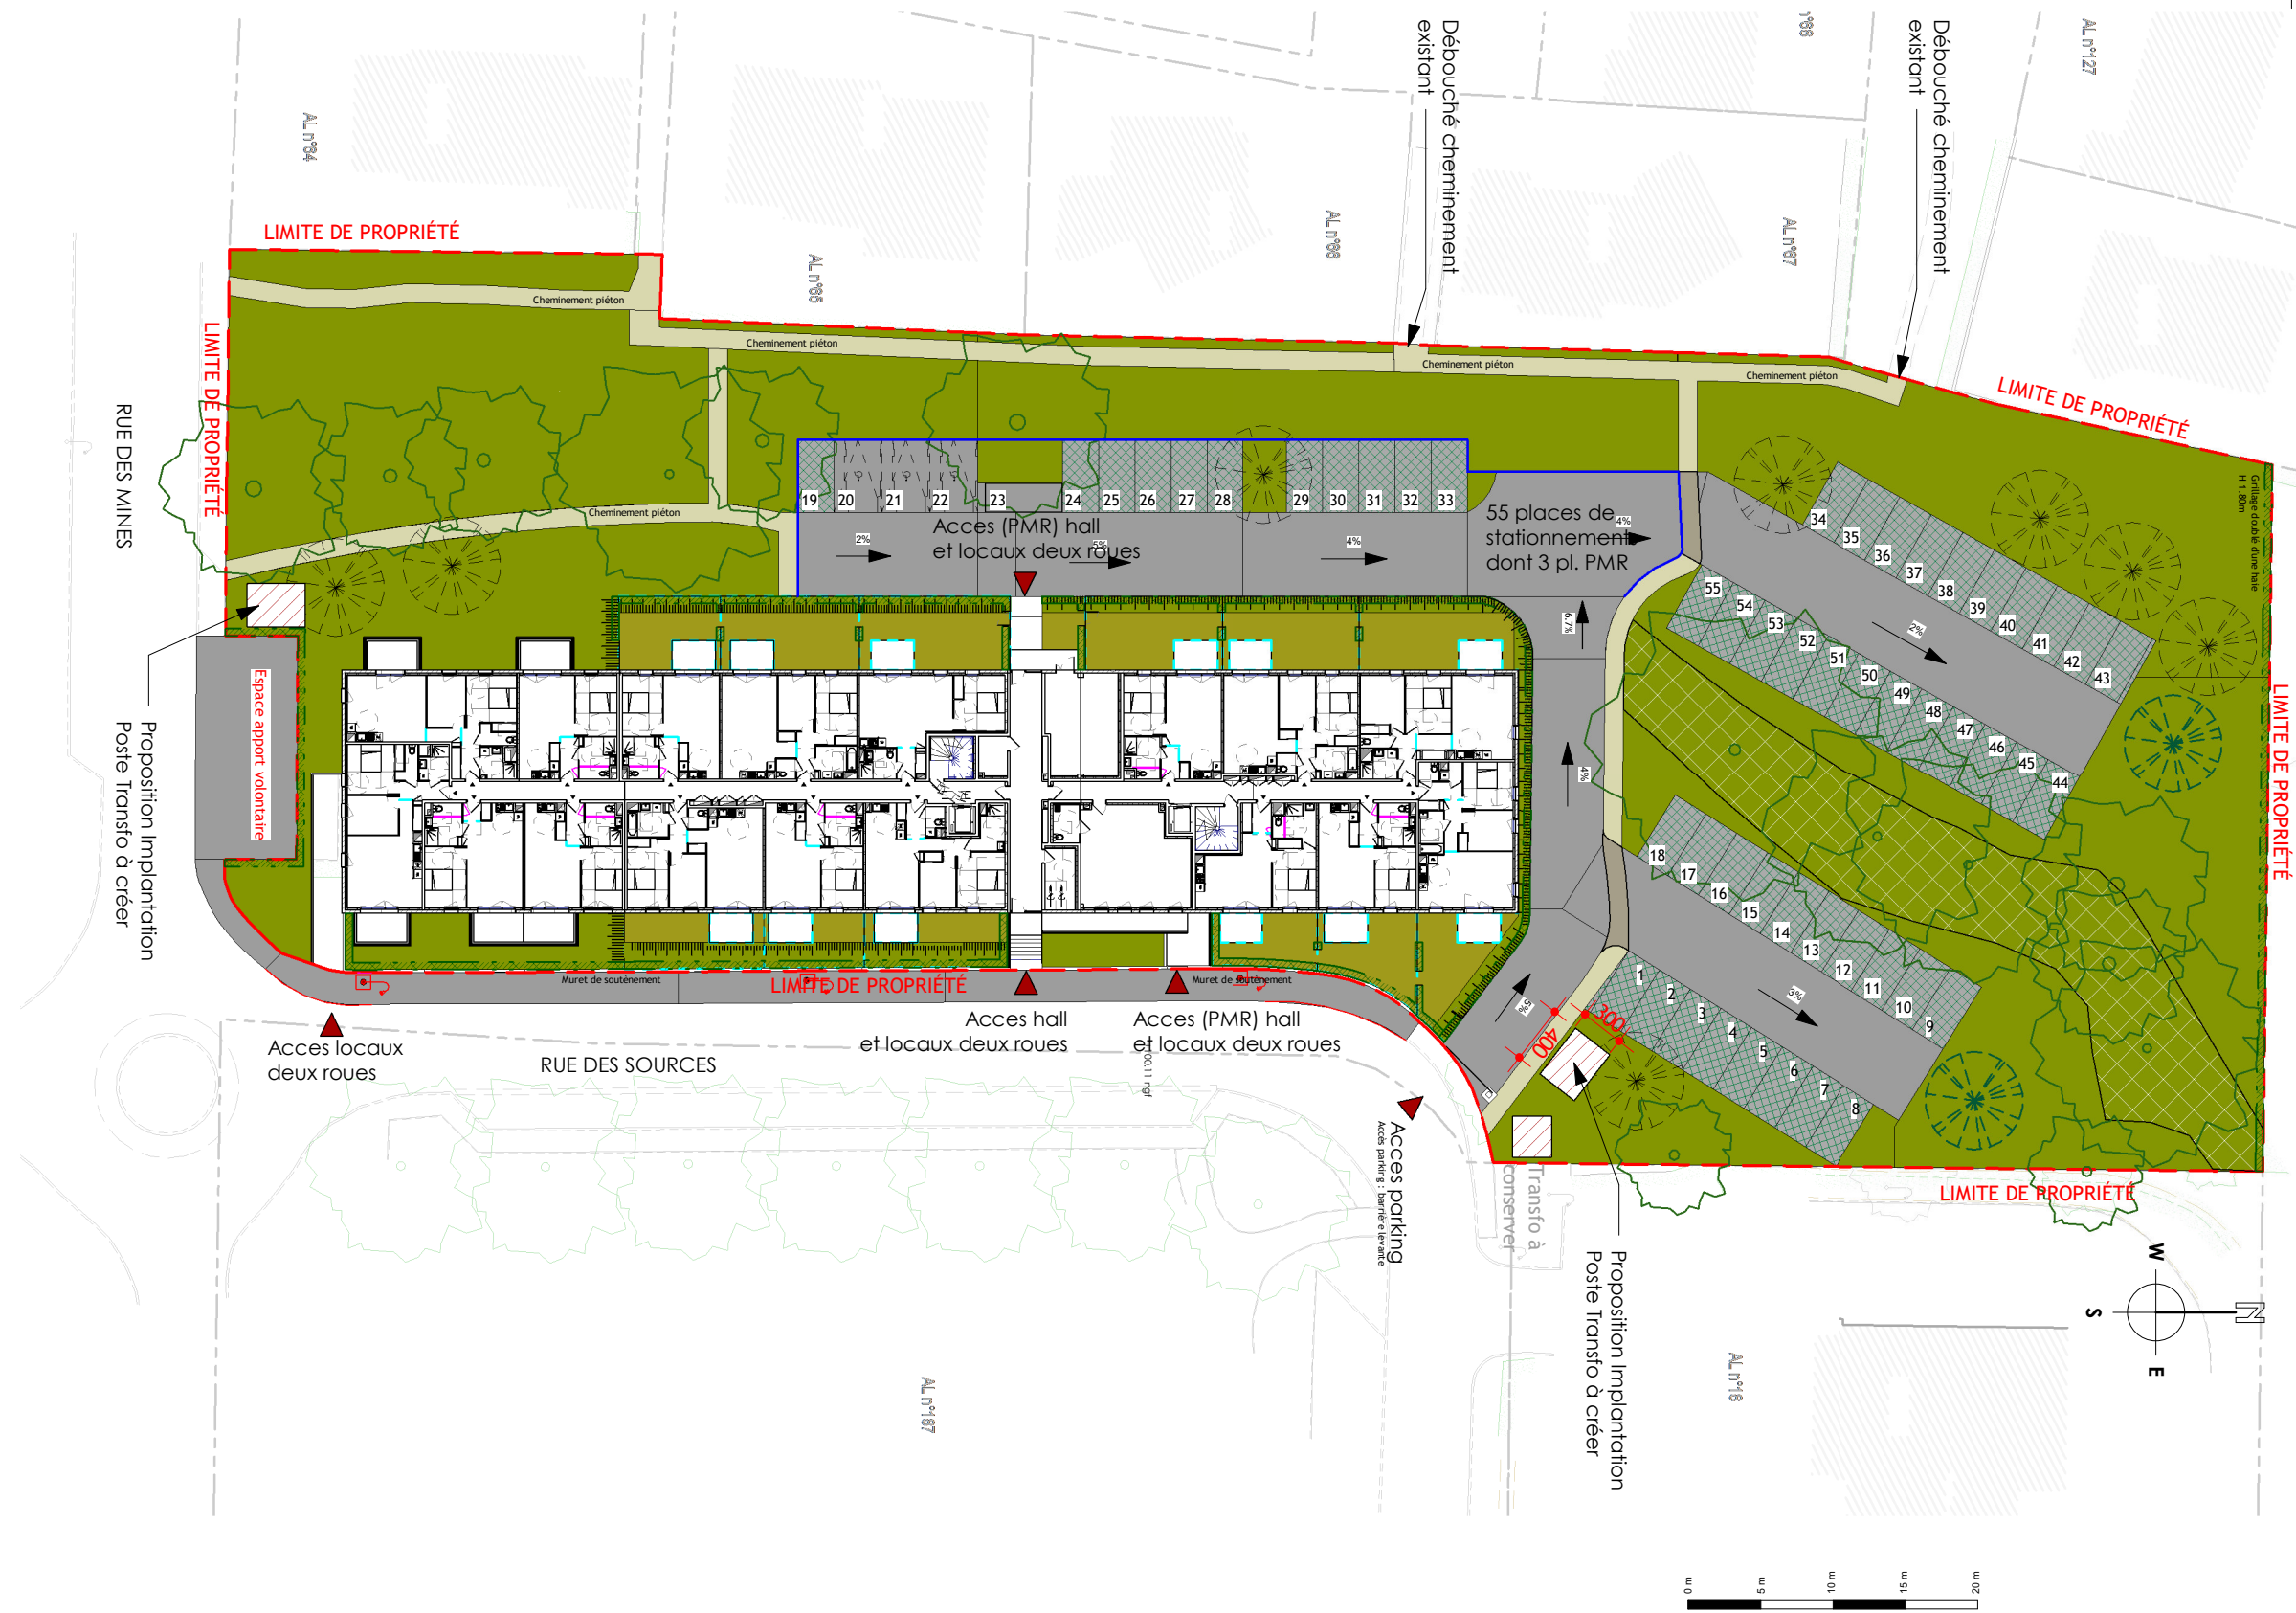

Rue des Sources, 53970  
L'HUISSIERE

PLAN DE RESERVATION

"(RE)SOURCES"

NIVEAU 0

MAÎTRE D'OUVRAGE

9 rue des Fossés, 35000 RENNES

ARCHITECTE

ETABLI LE 06/06/2023 INDICE

**NOTA:** Des modifications sont susceptibles d'être apportées à ce plan en fonction des nécessités administratives et/ou techniques de la réalisation en ce qui concerne notamment les dimensions libres. Les surfaces indiquées sont approximatives. Les pentes, dénivelés, talus, soutènement, enrochements, etc... ne sont pas figurés. Les retombées, soffites, faux-plafonds, ainsi que l'emplacement des équipements ou la végétation ne sont pas tous figurés ou le sont à titre indicatif. Les surfaces habitables sont conformes au Décret du 23 mai 1997 (art. 111-2).