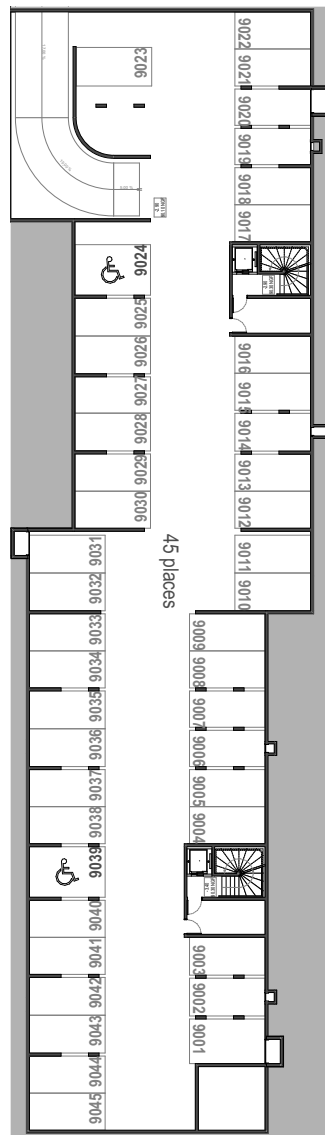

3100-3200
Places n°
- 9001 à 9045 (en sous-sol)
- 9219 à 9226 (à proximité)
- 9342 à 9368 (à proximité)

DOMAINE DE SUEDE

Rue de Suède
37 000 TOURS