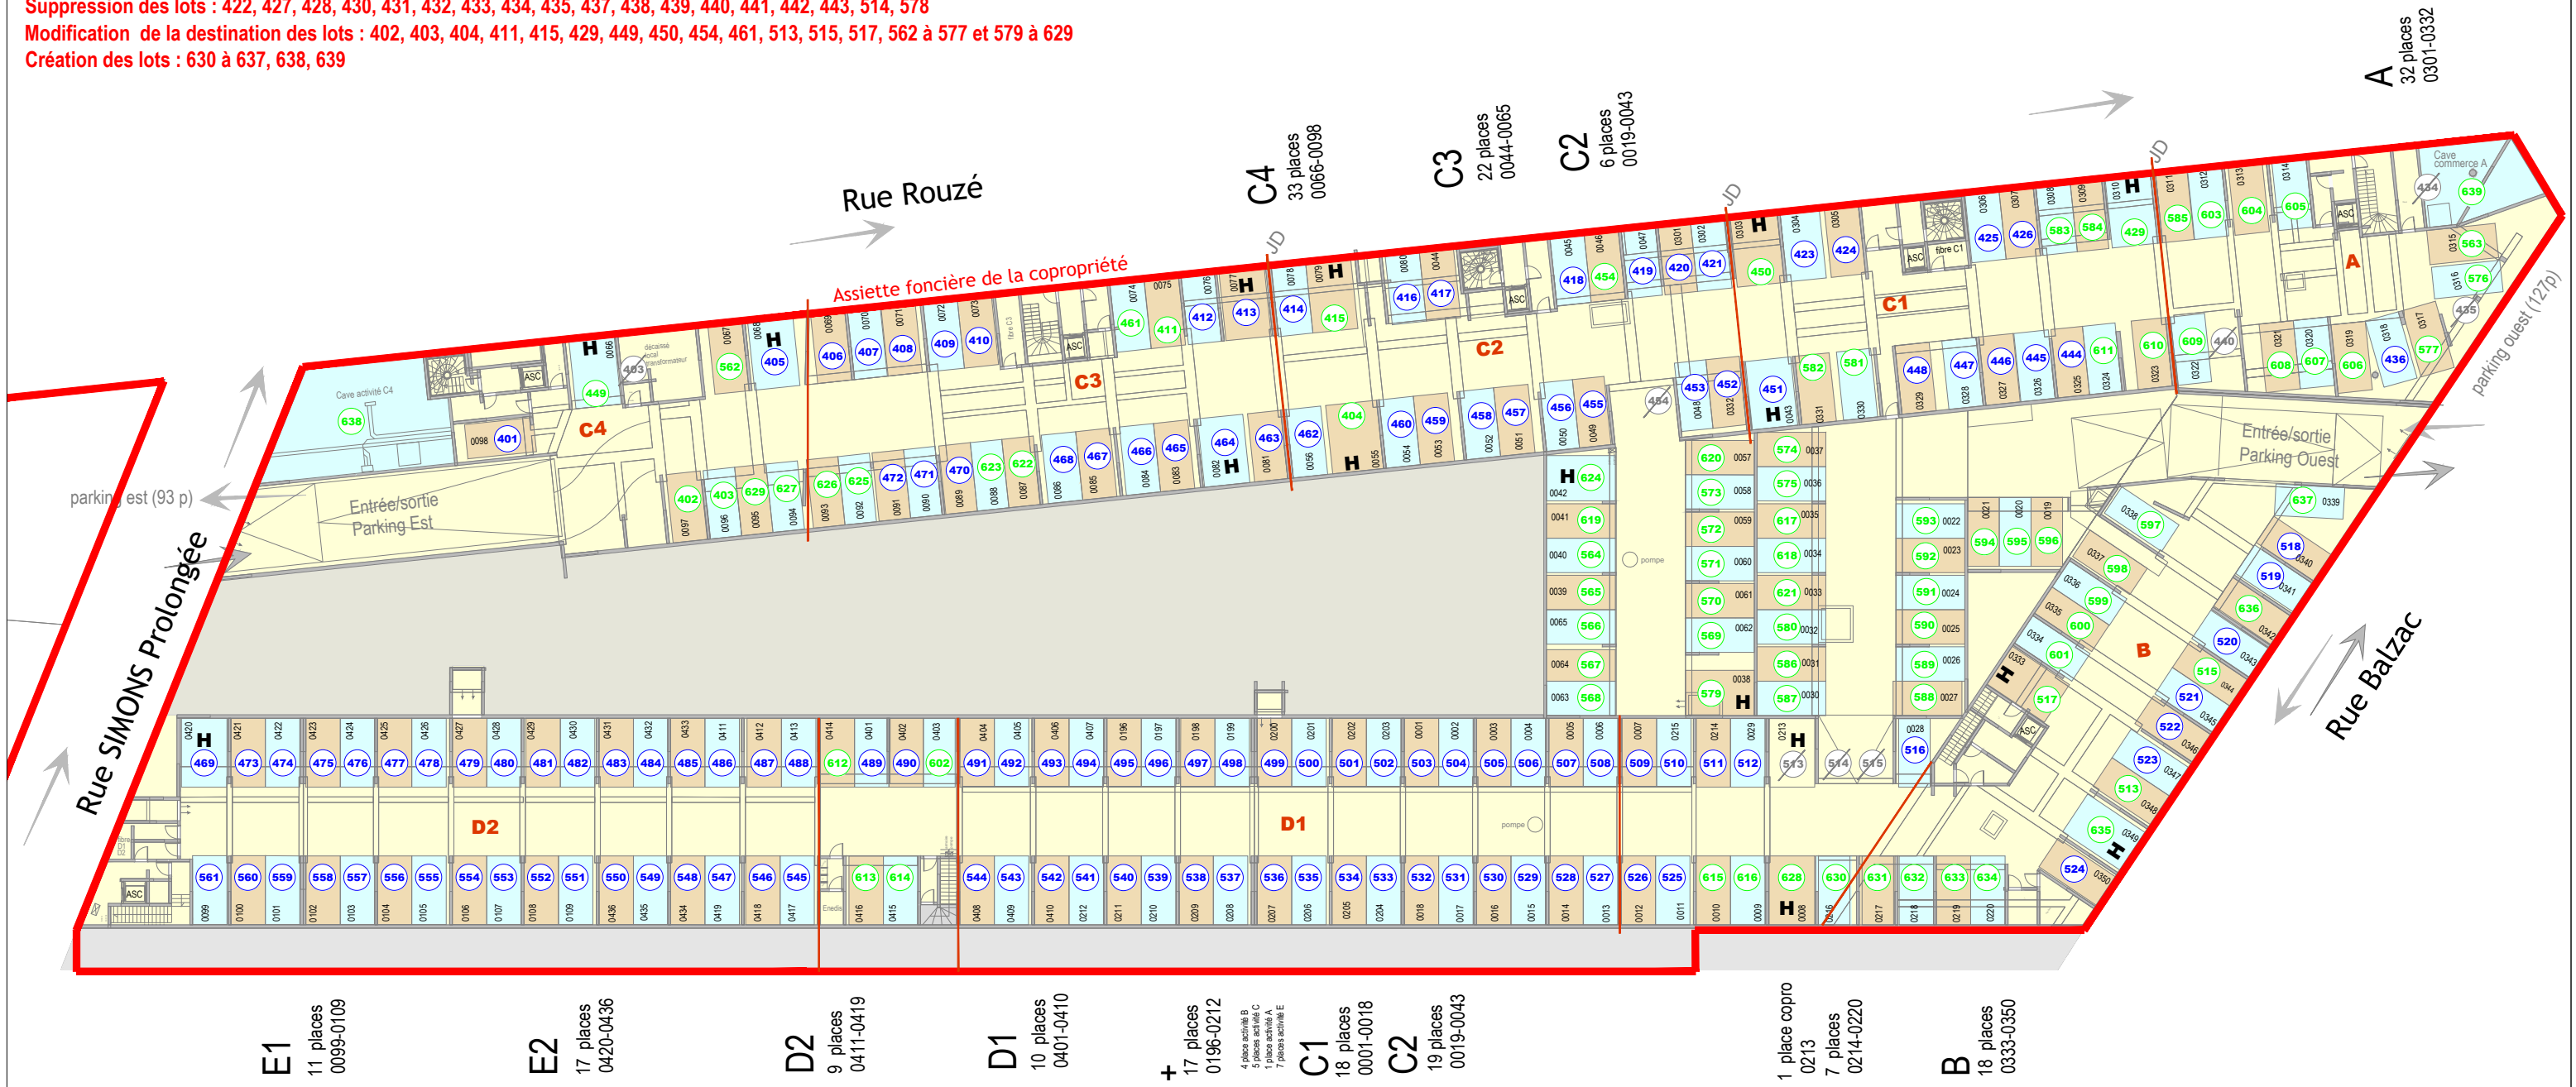

**LILLE LA PARENTHÈSE VERTE**  
Rue Balzac, Rue Rouzé et Rue de Marquillies  
Plans modificatifs de la copropriété  
**ETAT FINAL**

Sous sol - 220 Places de stationnement ( dont 1 PMR commune)  
Sans échelle

Suppression des lots : 422, 427, 428, 430, 431, 432, 433, 434, 435, 437, 438, 439, 440, 441, 442, 443, 514, 578  
Modification de la destination des lots : 402, 403, 404, 411, 415, 429, 449, 450, 454, 461, 513, 515, 517, 562 à 577 et 579 à 629  
Création des lots : 630 à 637, 638, 639

**E1**  
11 places  
0099-0109

**E2**  
17 places  
0420-0436

**D2**  
9 places  
0411-0419

**D1**  
10 places  
0401-0410

**+**  
17 places  
0196-0212  
4 places activité B  
5 places activité C  
1 place activité A  
7 places activité E

**C1**  
18 places  
0001-0018

**C2**  
19 places  
0019-0043

**1 place copro**  
0213  
7 places  
0214-0220

**B**  
18 places  
0333-0350