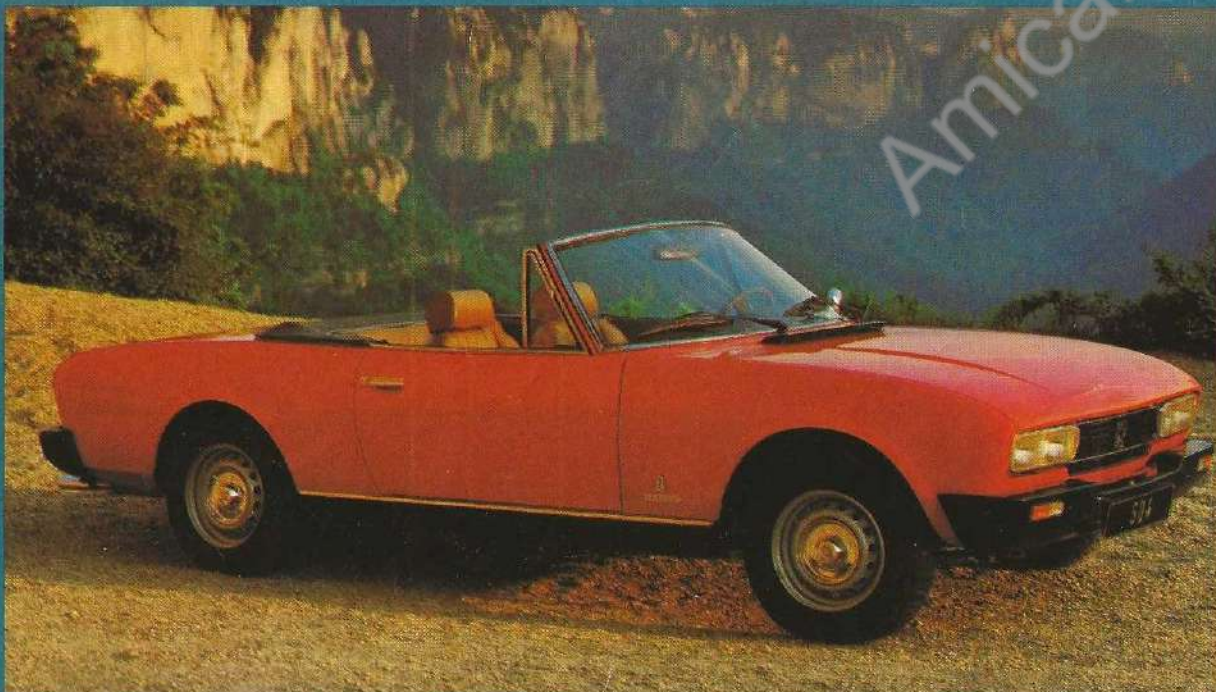

PEUGEOT

504

Coupé

4 places - moteur 4 cylindres en ligne à injection - 1.971 cm³
Puissance administrative : 11 - Puissance maxi : 76,5 KW ISO (106 ch DIN)
5 vitesses - 179 km/h
Livrabable en version boîte automatique

Coupé V6

4 places - moteur 6 cylindres en V - 2.664 cm³
Puissance administrative : 15 - puissance maxi : 104 KW ISO (144 ch DIN)
5 vitesses - 189 km/h
Direction assistée
Suspension à 4 roues indépendantes
Freins à disque sur les 4 roues
Assistance de freinage

504

Cabriolet

4 places - moteur 4 cylindres en ligne à injection - 1.971 cm³
Puissance administrative : 11 - puissance maxi : 76,5 KW ISO (106 ch DIN)
5 vitesses - 179 km/h
Direction assistée
Suspension à 4 roues indépendantes
Freins à disque sur les 4 roues
Assistance de freinage