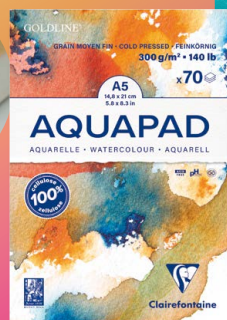

7,75

Bloc Aquapad Goldline
de Clairefontaine

300g/m², Grain moyen-fin.

A5, 70 feuilles - 617245000 **12,95 € 7,75 €**

A4, 50 feuilles - 617245100 **18,50 € 11,10 €**

A3, 30 feuilles - 617245200 **21,95 € 13,95 €**