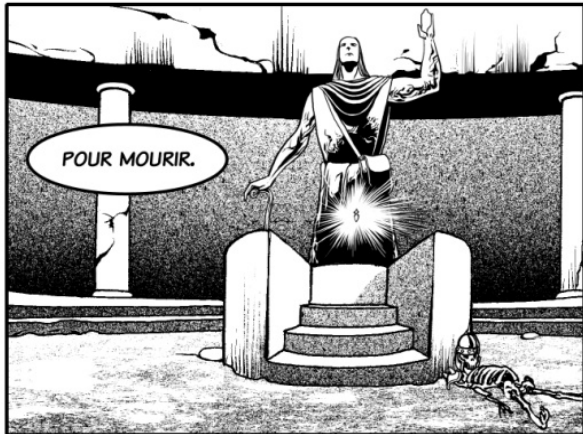

POUR MOURIR.