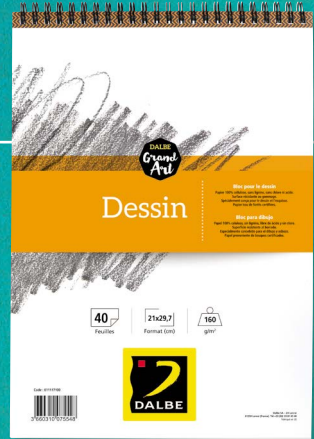

**NOUVEAU !**

LE CARNET  
**8,35 €**

Carnet aquarelle  
**Bamboo de Clairefontaine**  
15 feuilles 250g/m<sup>2</sup>.  
13,5x25cm  
Code 617109600

**-30%**

COUP DE COEUR

A PARTIR DE  
**4,20 €**

**Albums Grand Art Dessin de Dalbe**

40 feuilles 160g/m<sup>2</sup>.

10,5x14,8cm - Code 611116800 **4,20 €**

14,8x21cm - Code 611116900 **4,95 €**

20x20cm - Code 611117000 **5,50 €**

21x29,7cm - Code 611117100 **6,50 €**

29,7x42cm - Code 611117200 **9,50 €**