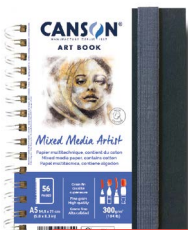

**NOUVEAU !**

**Carnet Montval de Canson**

24 feuilles 300g/m<sup>2</sup>.

A5 - Paysage - Code 617109100

LE CARNET  
**13,25**

**-26%**

**NOUVEAU !**

**Carnet Mixed Media Artist de Canson**