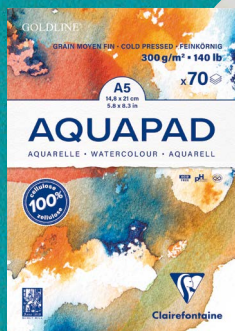

A PARTIR DE

7,45

Bloc Aquapad Goldline de Clairefontaine

300g/m². Grain moyen-fin.

A5, 70 feuilles - Code 617245000 **12,40 € 7,45 €**
A4, 50 feuilles - Code 617245100 **17,95 € 10,75 €**
A3, 30 feuilles - Code 617245200 **19,95 € 11,95 €**