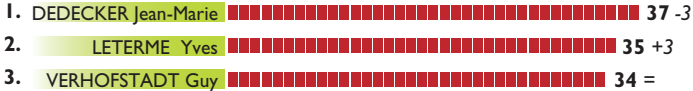

## ► La cote de popularité des personnalités politiques en Flandre

1<sup>er</sup> chiffre = décembre 2008

2<sup>e</sup> chiffre: différence avec le score du sondage de septembre 2008