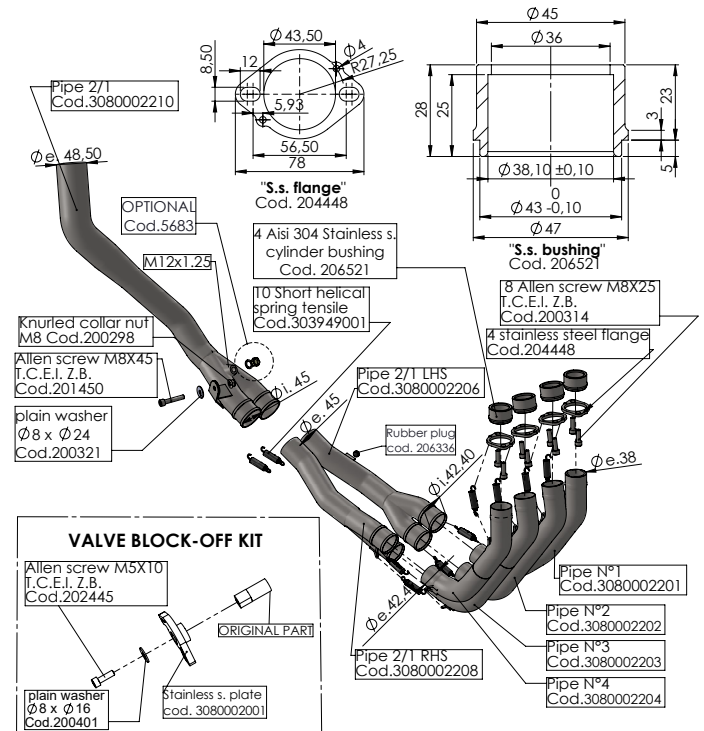

## ART. 80002 HEADERS PIPES

LeoVince Europe  
leovince.com  
info@leovince.com

LeoVince USA  
leovince.com  
infousa@leovince.com  
+1-844-536-7625

SUZUKI GSX-R 1000/R  
TYPE: WDM0; 1/1; 1/2