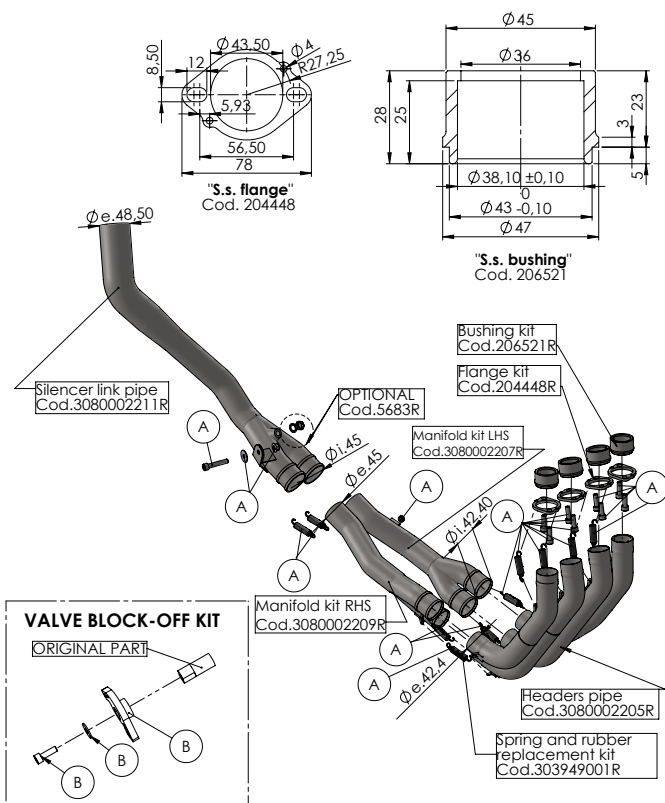

## ART. 80002 HEADERS PIPES

LeoVince Europe  
leovince.com  
info@leovince.com

LeoVince USA  
leovince.com  
infousa@leovince.com  
+1-844-536-7625

SUZUKI GSX-R 1000/R  
TYPE: WDM0; 1/1; 1/2