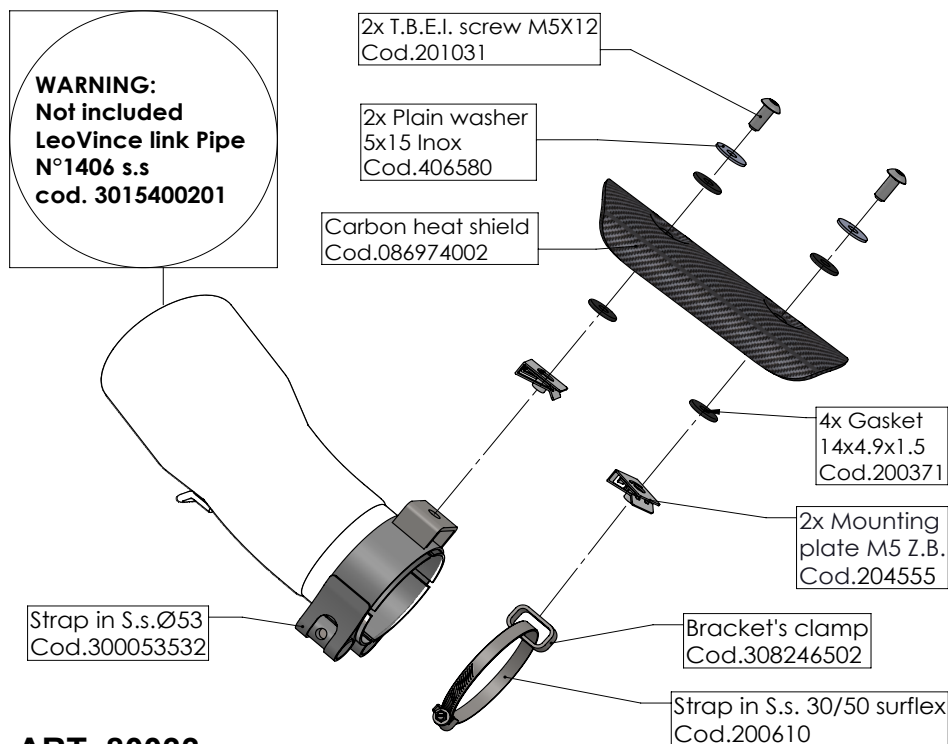

ART. 80033
CARBON FIBER HEAT SHIELD

KAWASAKI Z 400 / NINJA 400 / Z 500 / NINJA 500
TYPE: EX400G; G1/E - ER400D; D1/E - ER500E; E1/E, F1/E -
EX500G; G1/E, J1/E

NOTE / NOTES / REMARQUES /
ANMERKUNGEN / NOTAS

ART. 80033

KAWASAKI Z 400 / NINJA 400 / Z 500 / NINJA 500

(compatible with Art. 15400B-15400T-15400C-15400BU-15400TU-15400CU)

CARBON HEAT SHIELD