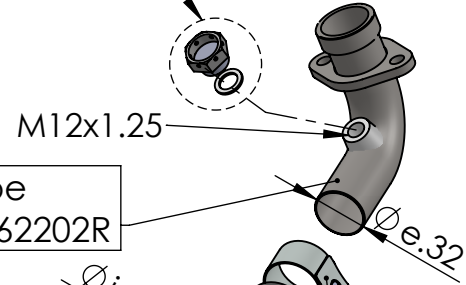

OPTIONAL
cod.5683

Carbon end cap set
Cod.3014000701R

S.S end cap set
Cod.3014054711R

E13 92R - 01 10440

CATALYTIC
CONVERTER

Header pipe
Cod.3014362202R

Manifold kit
Cod.3014316204R

Manifold clamp
Cod.300041530R

ART. 14071K SPARE PARTS

VESPA GTS 300 HPE / RACING SIXTIES / SUPER / SEI GIORNI /
SPORT / TECH / TOURING

(A) FITTING KIT Cod. 3014316601R