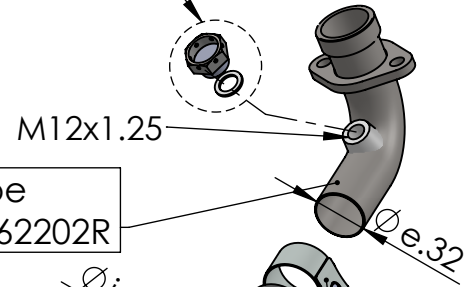

OPTIONAL
cod.5683

ART. 14071K SPARE PARTS

VESPA GTS 300 HPE / RACING SIXTIES / SUPER / SEI GIORNI /
SPORT / TECH / TOURING

(A) FITTING KIT Cod. 3014316601R