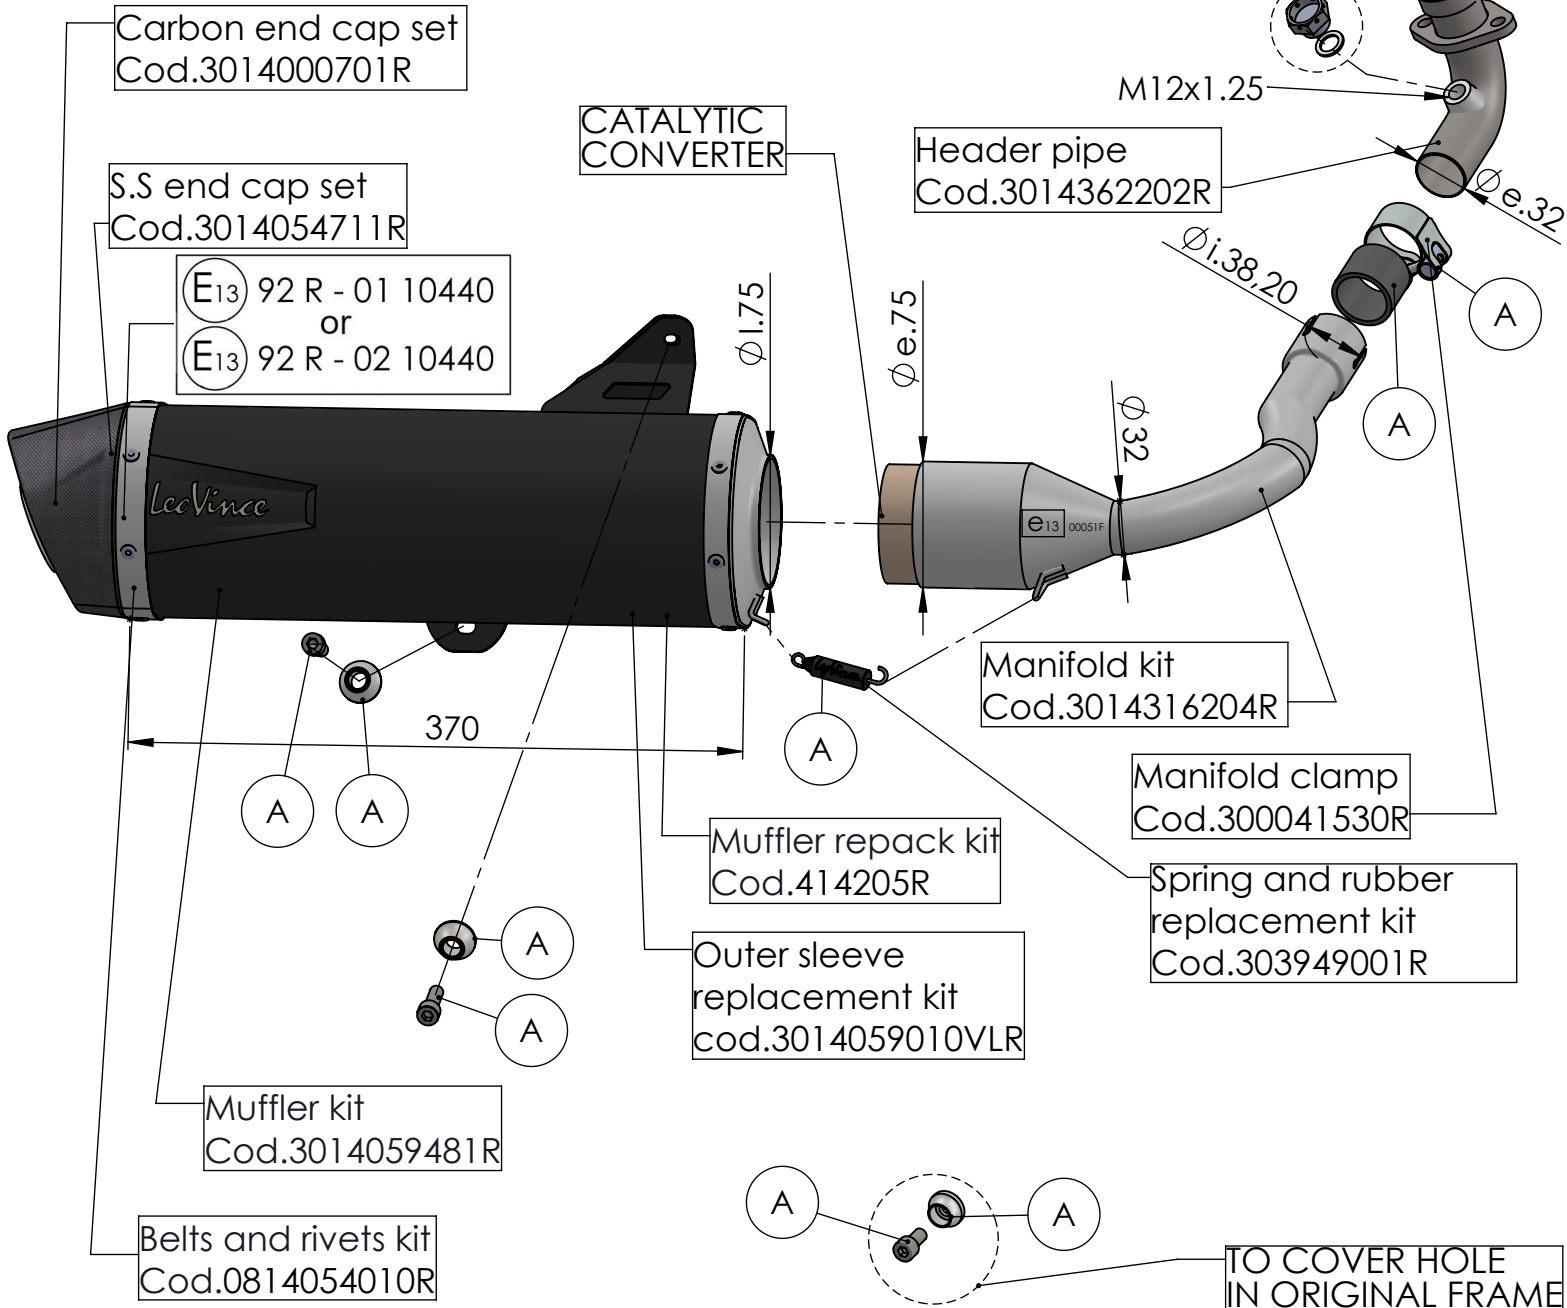

OPTIONAL
cod.5683

ART. 14071K SPARE PARTS

VESPA GTS 300 HPE / RACING SIXTIES / SUPER / SEI GIORNI /
SPORT / TECH / TOURING

(A) FITTING KIT Cod. 3014316601R