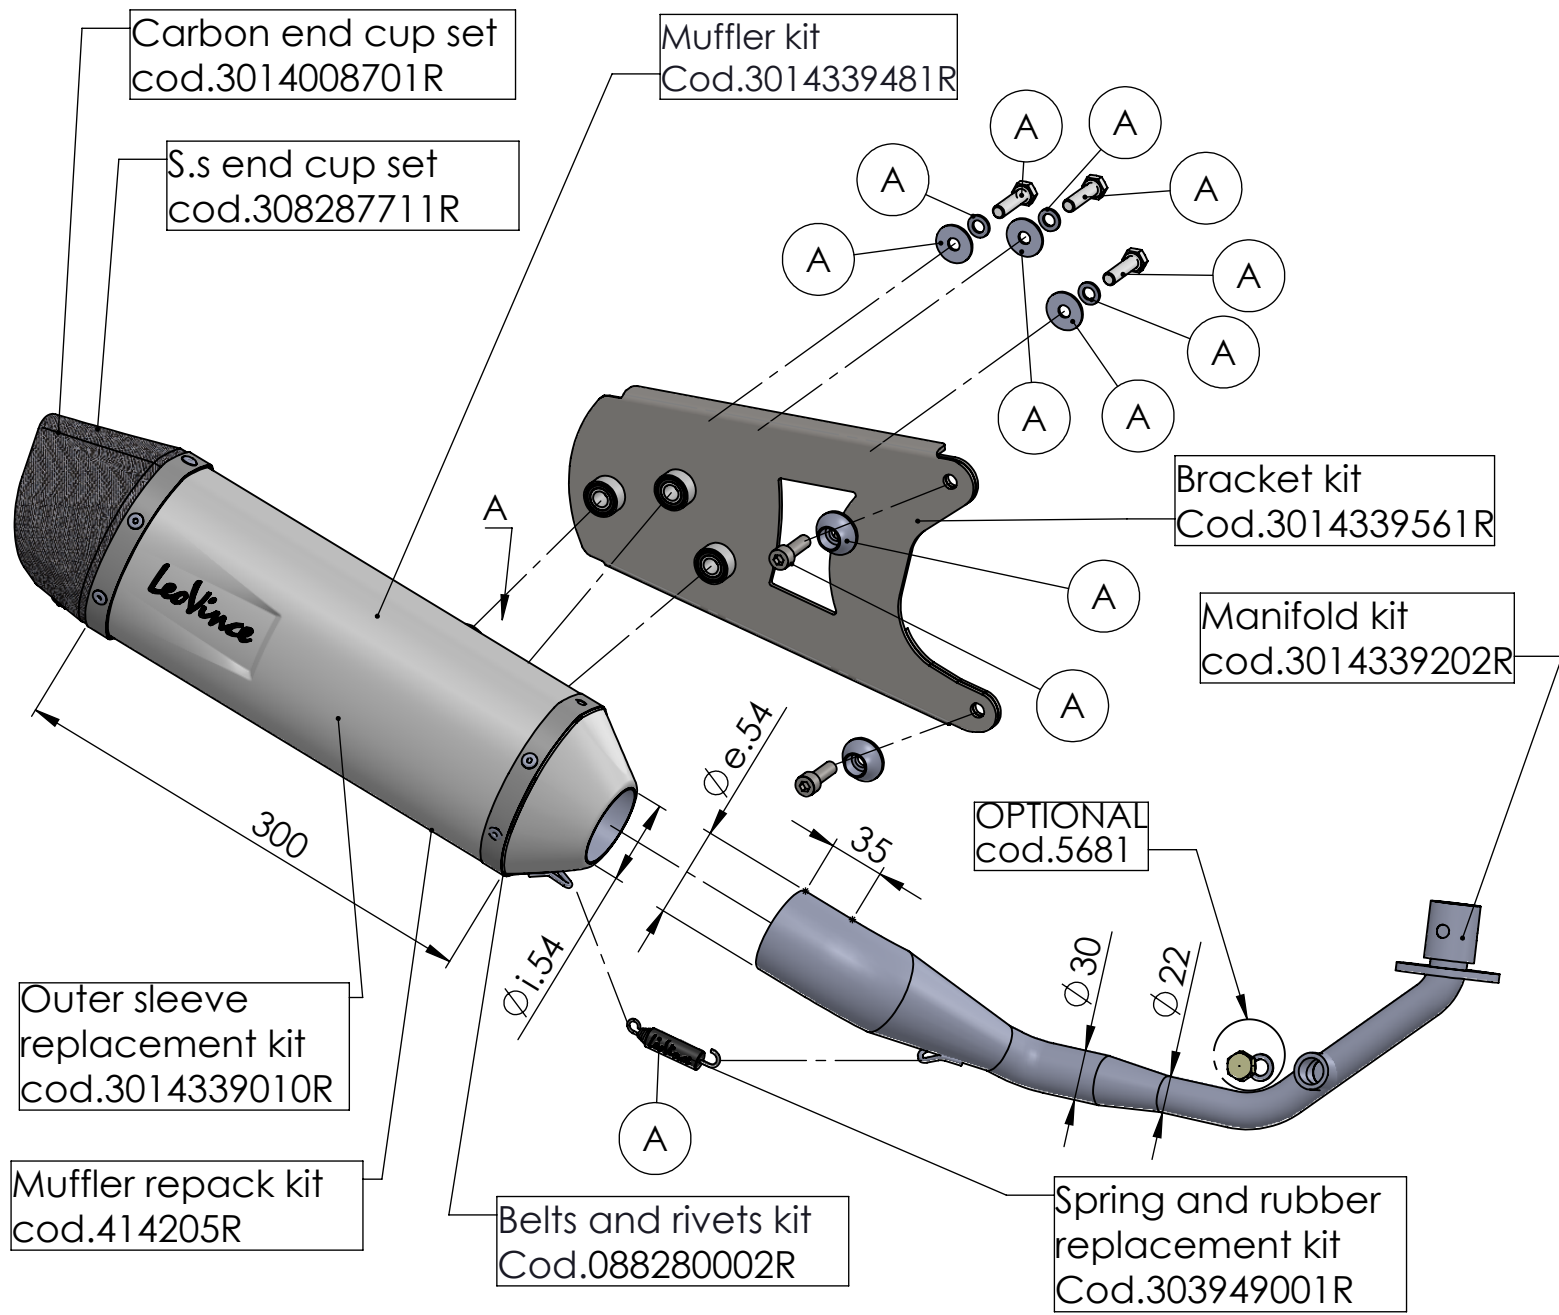

Db-Killer N.63
Cod.3014225801R

Flange 50S sp.5mm aisi 304
cod.206648

View A

ART.14339E - SPARE PARTS

VESPA PRIMAVERA 125 iGet ABS / VESPA SPRINT iGet ABS

(A) FITTING KIT cod.3014339601R