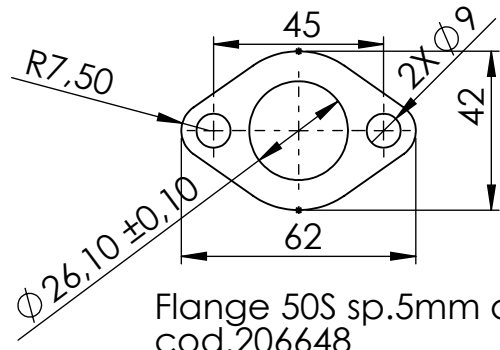

Db-Killer N.63
Cod.3014225801R

Flange 50S sp.5mm aisi 304
cod.206648

View A

ART.14339E - SPARE PARTS

VESPA PRIMAVERA 125 iGet ABS / VESPA SPRINT iGet ABS

(A) FITTING KIT cod.3014339601R