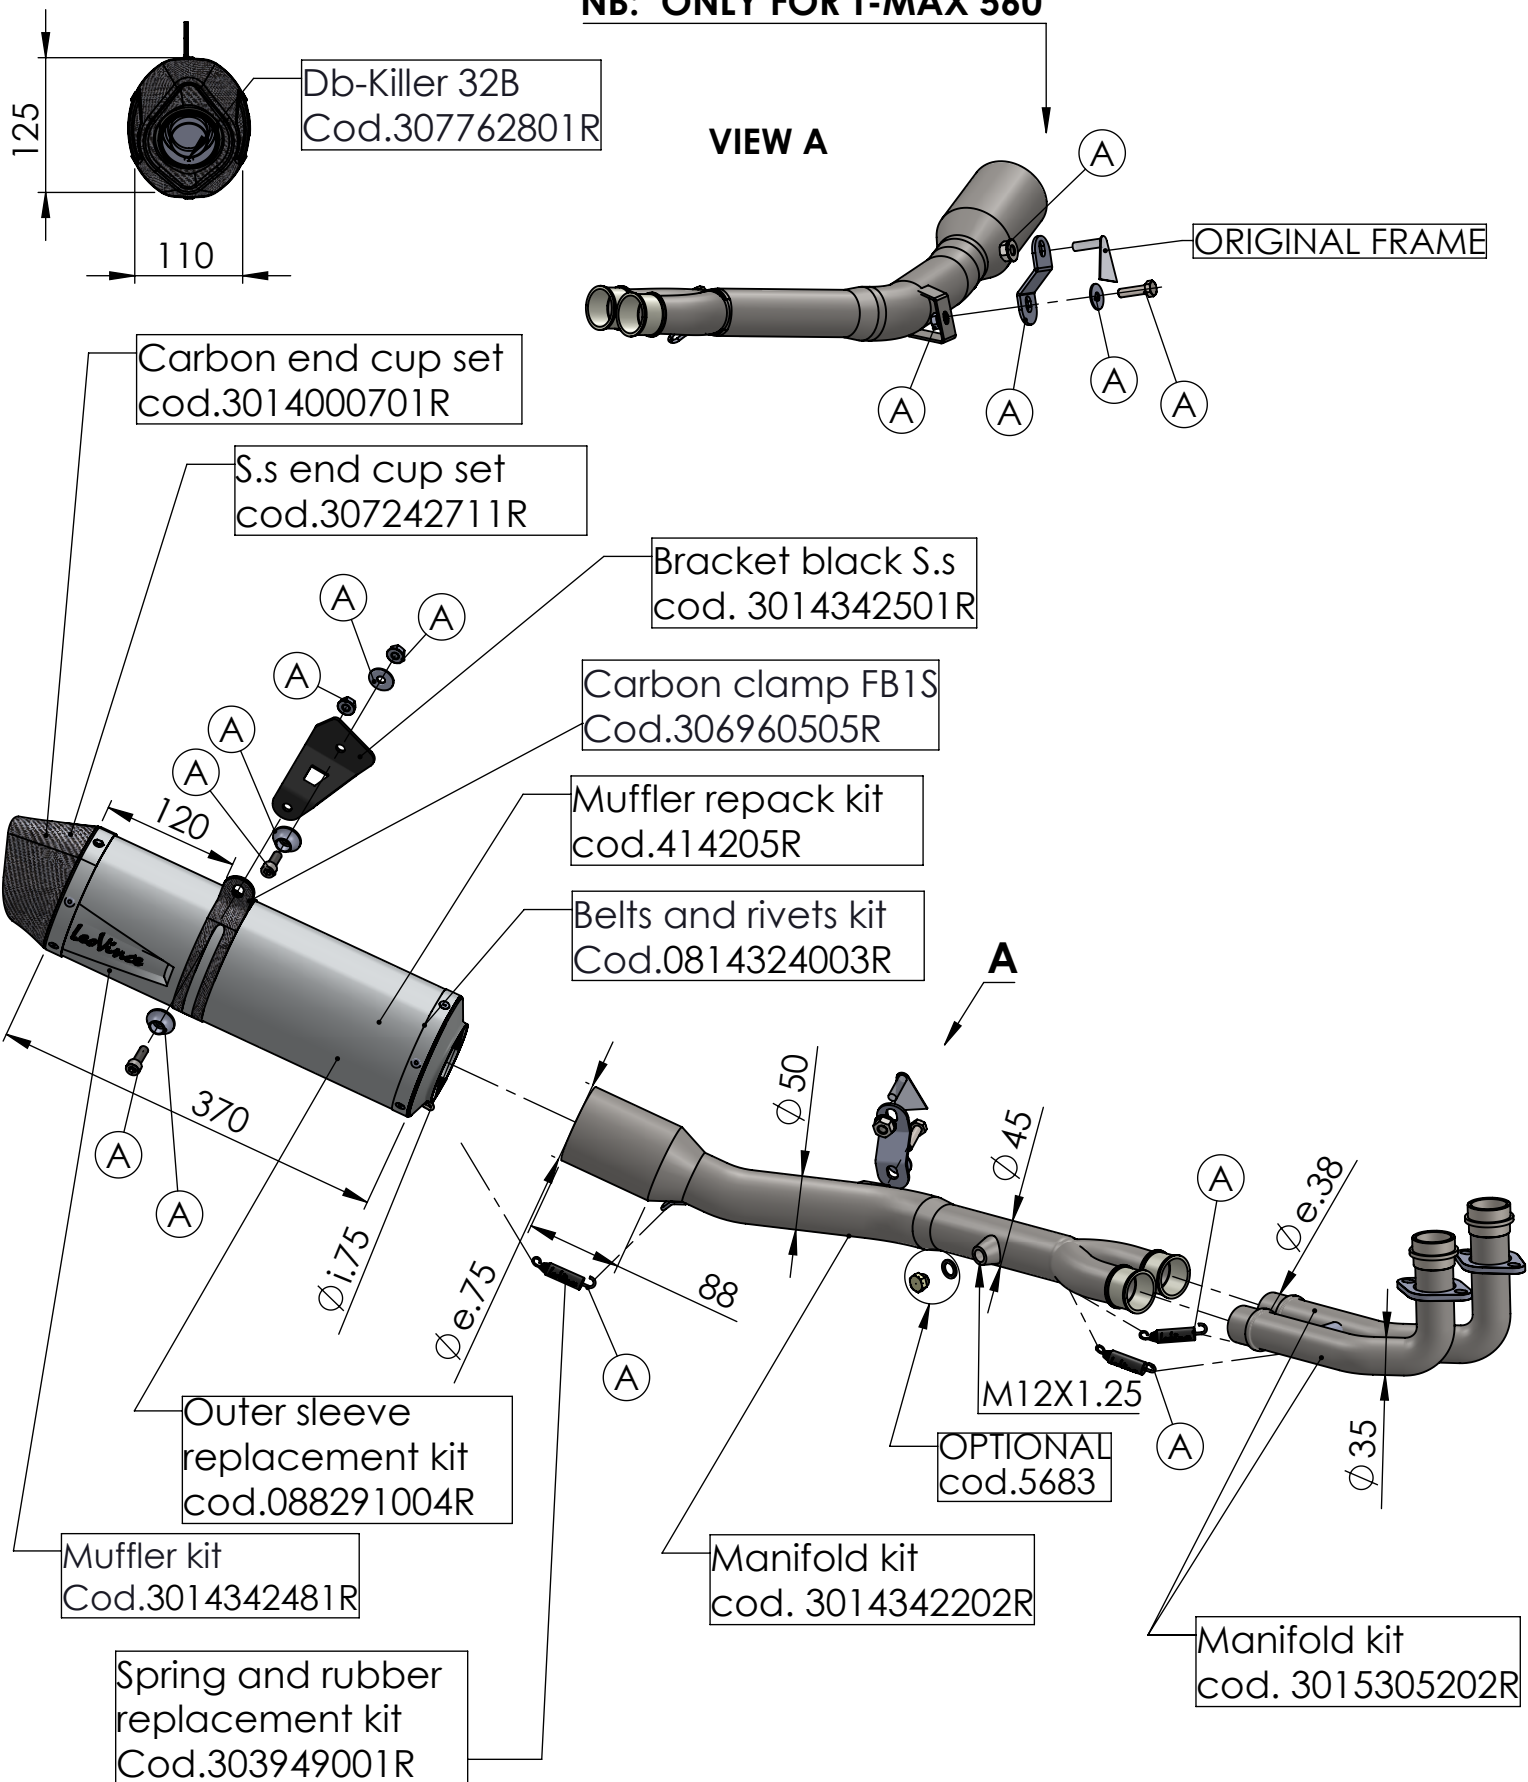

NB: ONLY FOR T-MAX 560

ART. 14342E SPARE PARTS

YAMAHA T-MAX 530 ABS/DX/SX

Ⓐ FITTING KIT cod.3014342601R