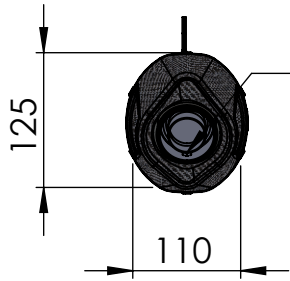

**NB: ONLY FOR T-MAX 560**

Db-Killer 32B  
Cod.307762801R

**VIEW A**

Carbon end cup set  
cod.3014000701R

S.s end cup set  
cod.307242711R

Bracket black S.s  
cod. 3014342501R

Carbon clamp FB1S  
Cod.306960505R

M12X1.25  
OPTIONAL  
cod.5683

Manifold kit  
cod. 3015305202R