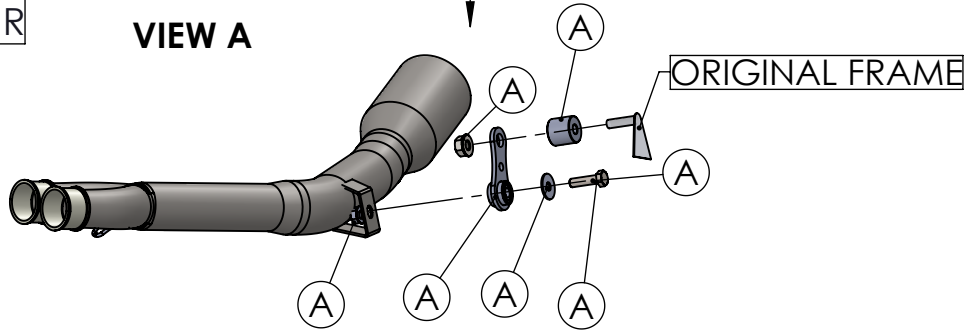

**NB: ONLY FOR T-MAX 560**

Db-Killer 32B  
Cod.307762801R

**VIEW A**

Carbon end cup set  
cod.3014000701R

S.s end cup set  
cod.307242711R

Bracket black S.s  
cod. 3014342501R

Carbon clamp FB1S  
Cod.306960505R