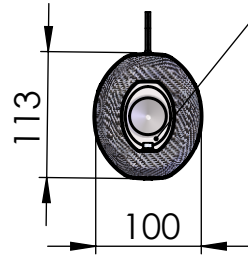

Db-Killer 59B  
Cod.3014228804R

**S.s Flange 112A**  
cod.204569 Sp.5mm

**S.s bushing**  
cod.204833

Brackets kit  
cod. 3014349562R

BIKE'S FRAME

E13 92R-01 10423

Carbon end cup set  
cod.308266701R

S.s end cup set  
cod.3014228701R