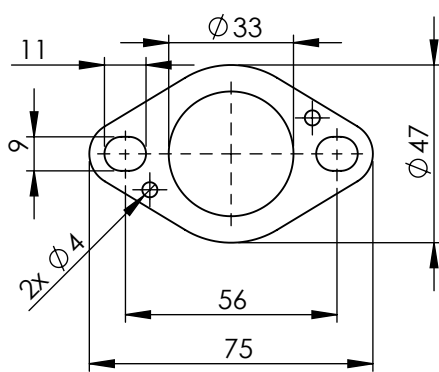

Db-Killer N.62
Cod.3014259801R

S.s. flange "45E"
cod.205267R sp. 6mm

S.s. bushing
cod.206662R

Carbon end cup set
cod.3014008701R

S.s. end cup set
cod.3014259711R

Carbon clamp FM4S
Cod.307572505R

Muffler kit
Cod.3014259481R

OPTIONAL
cod.5681

ART. 14365E - SPARE PARTS

YAMAHA MT-125 / YZF-R 125

Ⓐ FITTING KIT cod.3014365601R