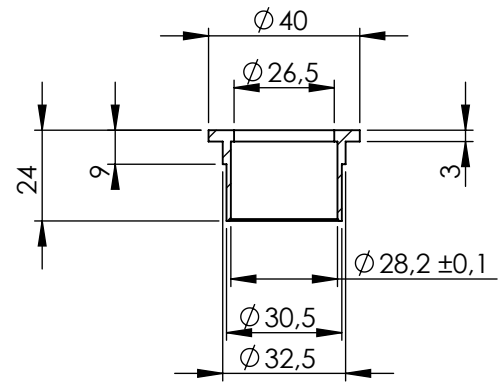

Db-Killer N.62
Cod.3014259801R

S.s. flange "45E"
cod.205267R sp. 6mm

S.s. bushing
cod.206662R

Carbon end cup set
cod.3014008701R

S.s. end cup set
cod.3014259711R

Carbon clamp FM4S
Cod.307572505R

Muffler kit
Cod.3014340485R

OPTIONAL
cod.5681

ART. 14365EB - SPARE PARTS

YAMAHA MT-125 / YZF-R 125

Ⓐ FITTING KIT cod.3014365601R