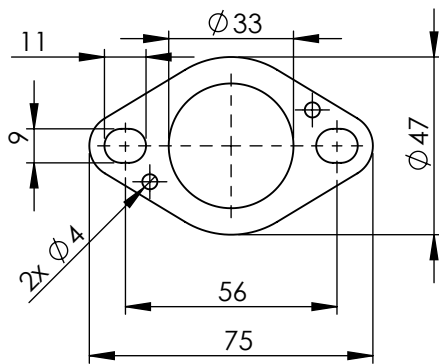

Db-Killer N.62
Cod.3014259801R

S.s. flange "45E"
cod.205267R sp. 6mm

S.s. bushing
cod.206662R

Carbon end cup set
cod.3014008701R

Ⓔ13 92R-01 10432

S.s. end cup set
cod.3014259711R

Carbon clamp FM4S
Cod.307572505R