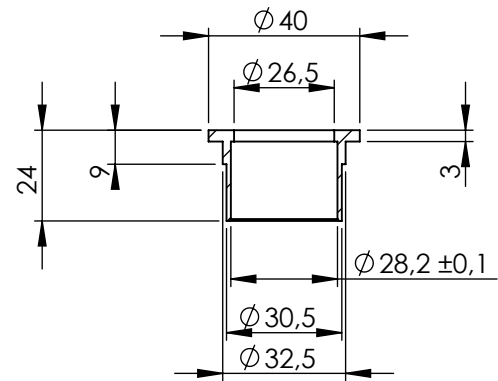

Db-Killer N.62
Cod.3014259801R

S.s. flange "45E"
cod.205267R sp. 6mm

S.s. bushing
cod.206662R

Carbon end cup set
cod.3014008701R

Ⓔ13 92R-01 10432

S.s. end cup set
cod.3014259711R

Carbon clamp FM4S
Cod.307572505R