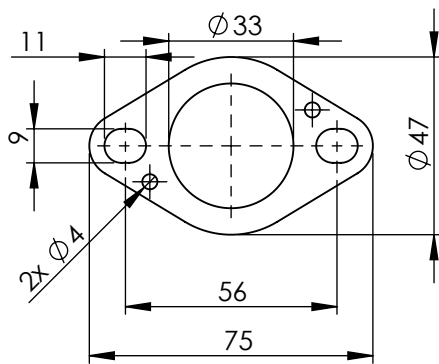

Db-Killer N.62  
Cod.3014259801R

S.s. flange "45E"  
cod.205267R sp. 6mm

S.s. bushing  
cod.206662R

Carbon end cup set  
cod.3014008701R

E13 92R-01 10432

S.s. end cup set  
cod.3014259711R

Carbon clamp FM4S  
Cod.307572505R