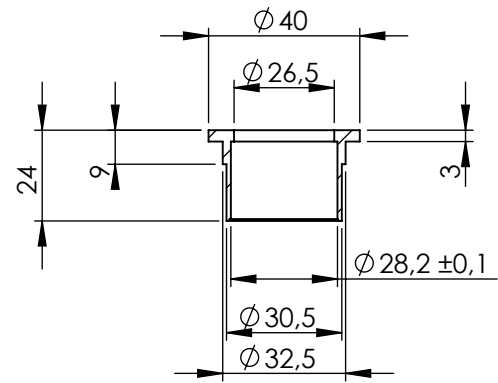

Db-Killer N.62  
Cod.3014259801R

S.s. flange "45E"  
cod.205267R sp. 6mm

S.s. bushing  
cod.206662R

Carbon end cup set  
cod.3014008701R

E13 92R-01 10432

S.s. end cup set  
cod.3014259711R

Carbon clamp FM4S  
Cod.307572505R