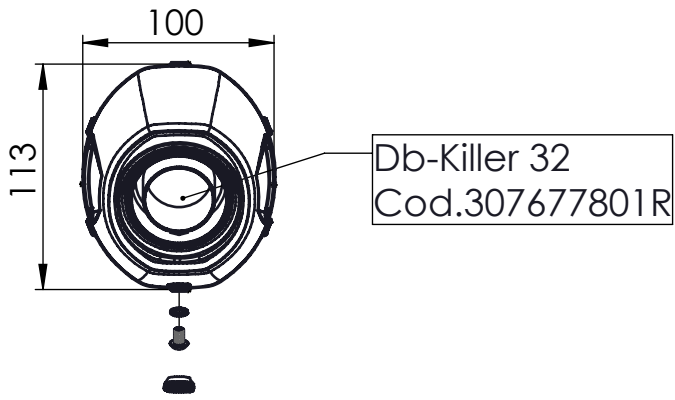

VISTA DA "A"

NOTA:

le valigie laterali BMW possono essere installate dopo il montaggio di questo silenziatore.

BMW F 650 GS i.e
 BMW F 800 GS / ADVENTURE i.e
 BMW F 700 GS i.e

(A) FITTING KIT cod.308117601