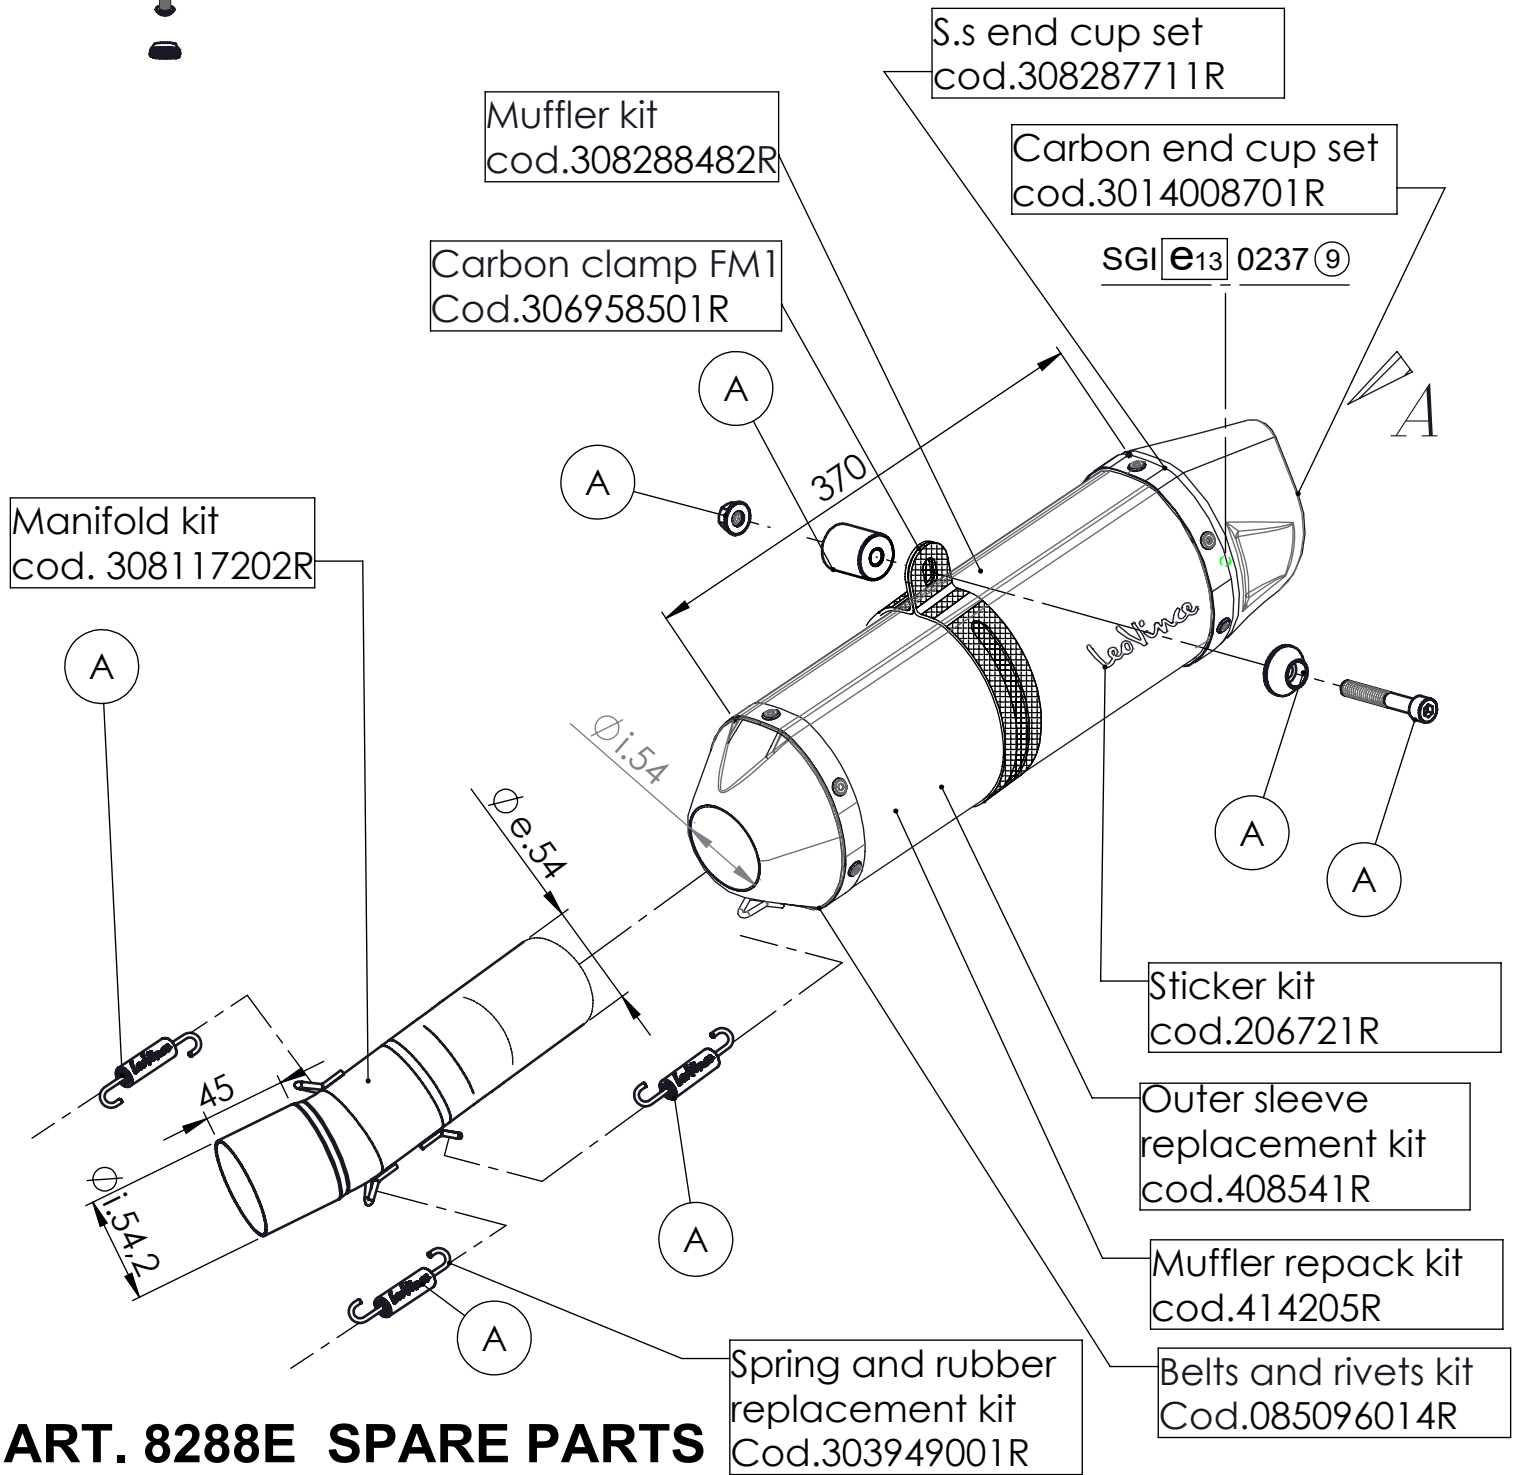

VISTA DA "A"

NOTA:

le valigie laterali BMW possono essere installate dopo il montaggio di questo silenziatore.

BMW F 650 GS i.e
 BMW F 800 GS / ADVENTURE i.e
 BMW F 700 GS i.e

(A) FITTING KIT cod.308117601