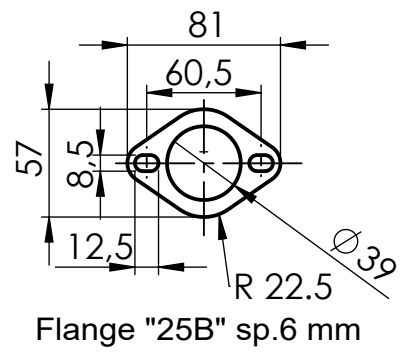

VISTA DA "A"

dB-killer 32 B
Cod.307762801R

Carbon end cap set
Cod.3014000701R

S.s end cap set
Cod.307242711R

SGI e13 0230 9

LV ONE EVO silencer Stainless s.
Øi 50X370
Cod.308424481R

Carbon clamp
silencer FB5AS
Cod.308562501

Øi.38

Øe.35

Øe.38

B

Outer sleeve
replacement kit
Cod.088291004R

Pipe 2/1 S.s
Cod.308788202R

Spring and rubber
replacement kit
Cod.304982002R

Pipe S.s
Cod.304151203R