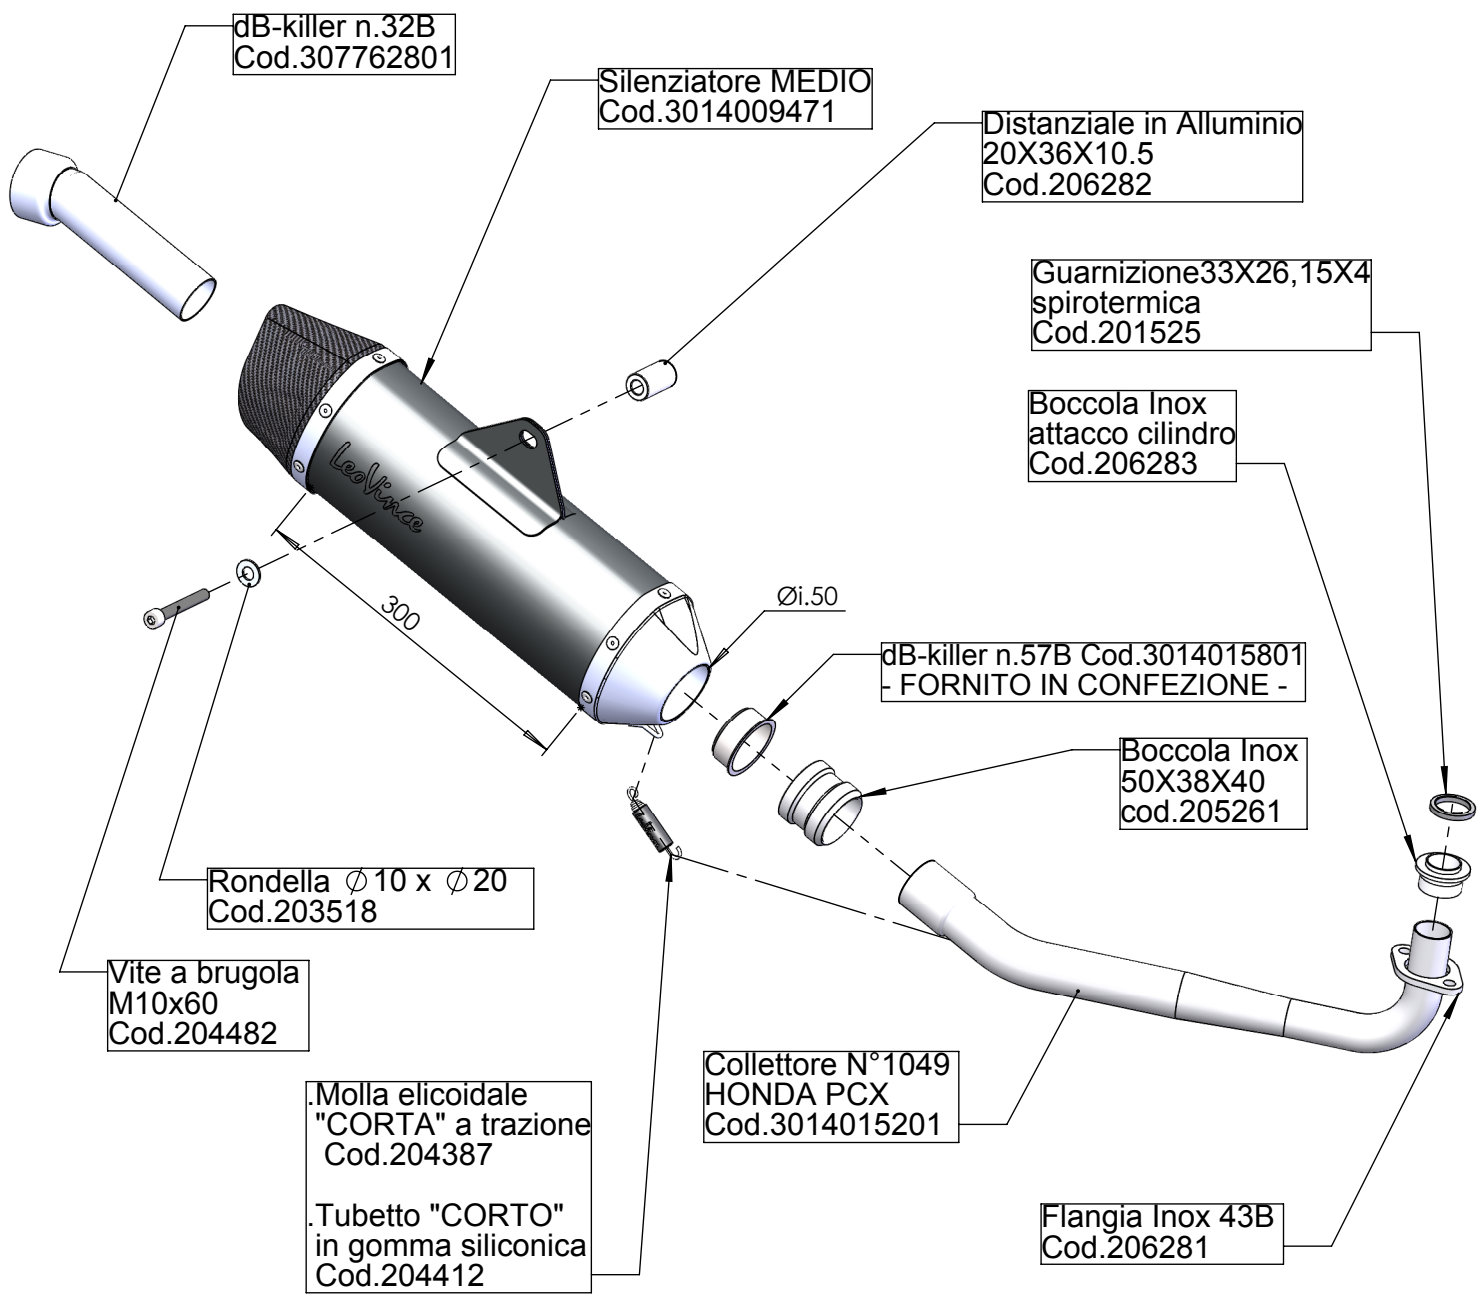

.Grower Ø5 cod.202286
 .Vite M5x8 T.C.E.I
 cod.204213

Tappo in gomma
 Cod.204790

Boccola Inox
 Cod.205261

Flangia 43B
 Cod.206281

dB-killer n.32B
 Cod.307762801

Silenziatore MEDIO
 Cod.3014009471

Distanziale in Alluminio
 20X36X10.5
 Cod.206282

Guarnizione 33X26, 15X4
 spirotermica
 Cod.201525

Boccola Inox
 attacco cilindro
 Cod.206283

dB-killer n.57B Cod.3014015801
 - FORNITO IN CONFEZIONE -

Boccola Inox
 50X38X40
 cod.205261

Rondella Ø 10 x Ø 20
 Cod.203518

Vite a brugola
 M10x60
 Cod.204482

Molla elicoidale
 "CORTA" a trazione
 Cod.204387

Tubetto "CORTO"
 in gomma siliconica
 Cod.204412

Collettore N°1049
 HONDA PCX
 Cod.3014015201

Flangia Inox 43B
 Cod.206281

Art. 14015

HONDA PCX 125 / 150 '12/'14 LV NERO

Slip-on SBK "LV NERO" - INOX - Passaggio STANDARD
 OMOLOGATO "EVOLUTION II"