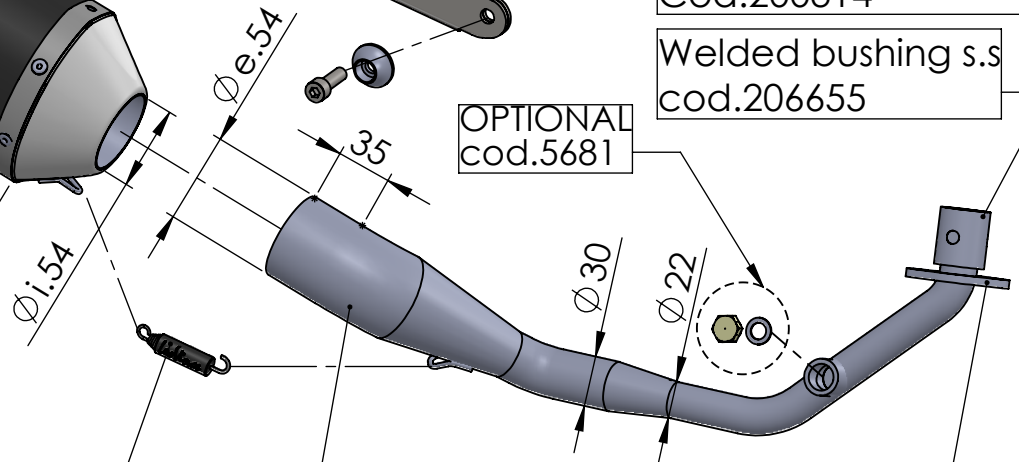

NERO silencer
Øi 54X300 RHS
Cod.3014067481

Bracket S.s
Cod.3014339501

3x Grover Ø8
Cod.200361

3x Screw M8X30
Z.B.
Cod.203335

3x Plain washer Ø8xØ24
Cod.200321

2x Aluminium spacer
Ø27X8,5
Cod. 204321

2x Allen screw M8X25
Cod.200314

Welded bushing s.s
cod.206655

OPTIONAL
cod.5681

Short helical
spring tensile
cod. 303949001

Flange 50S sp.5mm
cod.206648

Pipe N°1319 s.s
cod.3014339201

ART.14067

VESPA PRIMAVERA 125 iGet ABS / VESPA SPRINT iGet ABS

FULL SYSTEM - NERO - STAINLESS STEEL