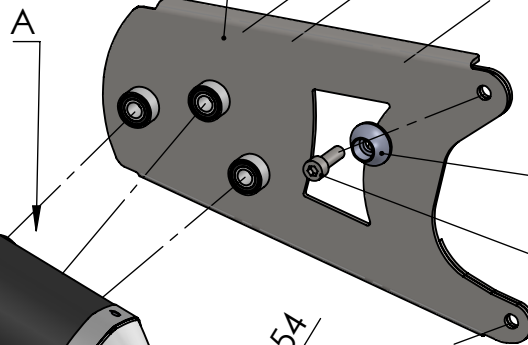

NERO silencer
Øi 54X300 RHS
Cod.3014067481

Bracket S.s
Cod.3014339501

3x Grover Ø8
Cod.200361

3x Screw M8X30
Z.B.
Cod.203335

3x Plain washer Ø8xØ24
Cod.200321

2x Aluminium spacer
Ø27X8,5
Cod. 204321

2x Allen screw M8X25
Cod.200314

Welded bushing s.s
cod.206655

OPTIONAL
cod.5681

Short helical
spring tensile
cod. 303949001

Flange 50S sp.5mm
cod.206648

Pipe N°1319 s.s
cod.3014339201

ART.14067

VESPA PRIMAVERA 125 iGet ABS / VESPA SPRINT iGet ABS