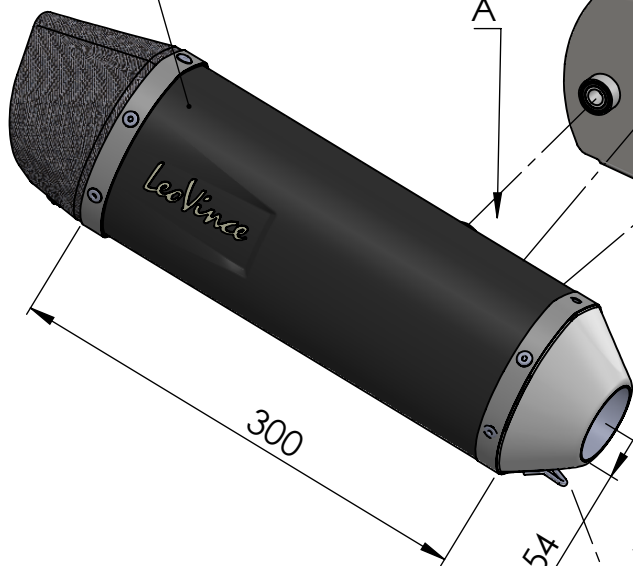

NERO silencer
Øi 54X300 RHS
Cod.3014067481

Bracket S.s
Cod.3014339501

3x Grover Ø8
Cod.200361

3x Screw M8X30
Z.B.
Cod.203335

3x Plain washer Ø8xØ24
Cod.200321

2x Aluminium spacer
Ø27X8,5
Cod. 204321

2x Allen screw M8X25
Cod.200314

Welded bushing s.s
cod.206655

OPTIONAL
cod.5681

Short helical
spring tensile
cod. 303949001

Flange 50S sp.5mm
cod.206648

Pipe N°1319 s.s
cod.3014339201

ART.14067

VESPA PRIMAVERA 125 iGet ABS / VESPA SPRINT iGet ABS

FULL SYSTEM - NERO - STAINLESS STEEL