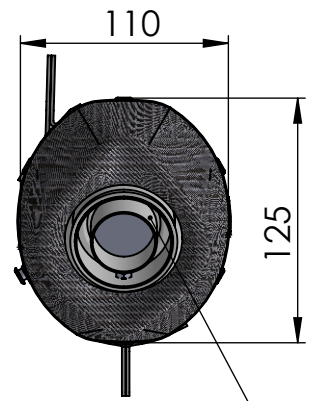

Bushing s.s
cod.206283

Flange s.s. 43E sp.5mm
cod.206308

Db-Killer N.63
Cod.3014225801

Aluminium spacer
Cod. 206306

NERO silencer RHS
Stainless steel black
Cod.3014068481

Pipe N°1347 s.s
cod. 3014351201

OPTIONAL
cod.5683

4 Gasket
14x4.9x1.5
Cod.201525

3x Aluminium spacer
Cod. 206272

Allen screw M10X40x1.25
T.C.E.I. Z.B. Cod.204109

Allen screw M10X75x1.25
T.C.E.I. Z.B. Cod.206722

Short helical spring tensile
cod. 303949001

Allen screw M10X30x1.25
T.C.E.I. Z.B. Cod.406393

TO COVER
ORIGINAL
FRAME HOLE

Lambda probe s.s.
cod.206677
M12x1.25

ART. 14068

HONDA SH 125i / 150i

SLIP-ON - NERO - STAINLESS STEEL