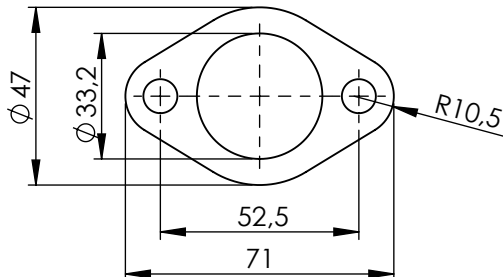

Flange s.s. 43E sp.5mm
cod.206308