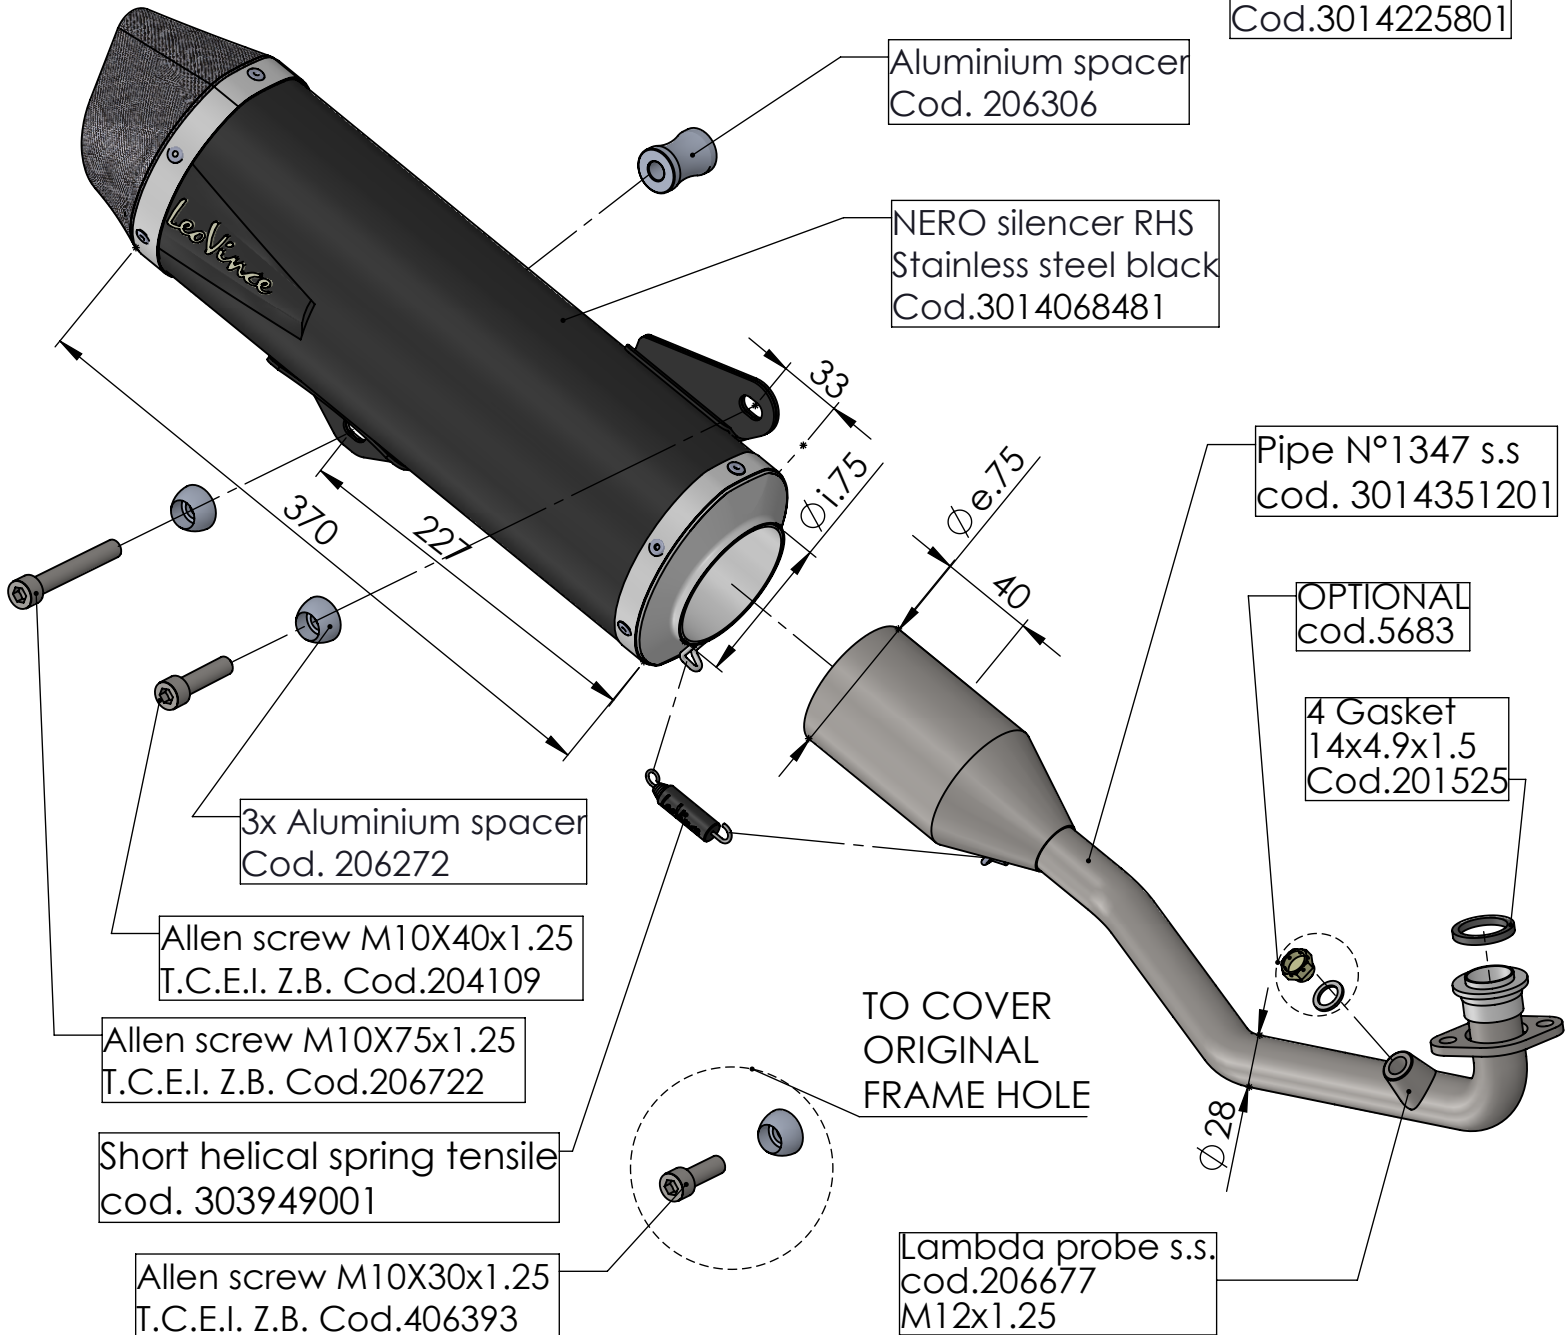

Bushing s.s
cod.206283

Flange s.s. 43E sp.5mm
cod.206308

Db-Killer N.63
Cod.3014225801

Aluminium spacer
Cod. 206306

NERO silencer RHS
Stainless steel black
Cod.3014068481

Pipe N°1347 s.s
cod. 3014351201

OPTIONAL
cod.5683

4 Gasket
14x4.9x1.5
Cod.201525

3x Aluminium spacer
Cod. 206272

Allen screw M10X40x1.25
T.C.E.I. Z.B. Cod.204109

Allen screw M10X75x1.25
T.C.E.I. Z.B. Cod.206722

Short helical spring tensile
cod. 303949001

Allen screw M10X30x1.25
T.C.E.I. Z.B. Cod.406393

TO COVER
ORIGINAL
FRAME HOLE

Lambda probe s.s.
cod.206677
M12x1.25

ART. 14068

HONDA SH 125i / 150i

SLIP-ON - NERO - STAINLESS STEEL