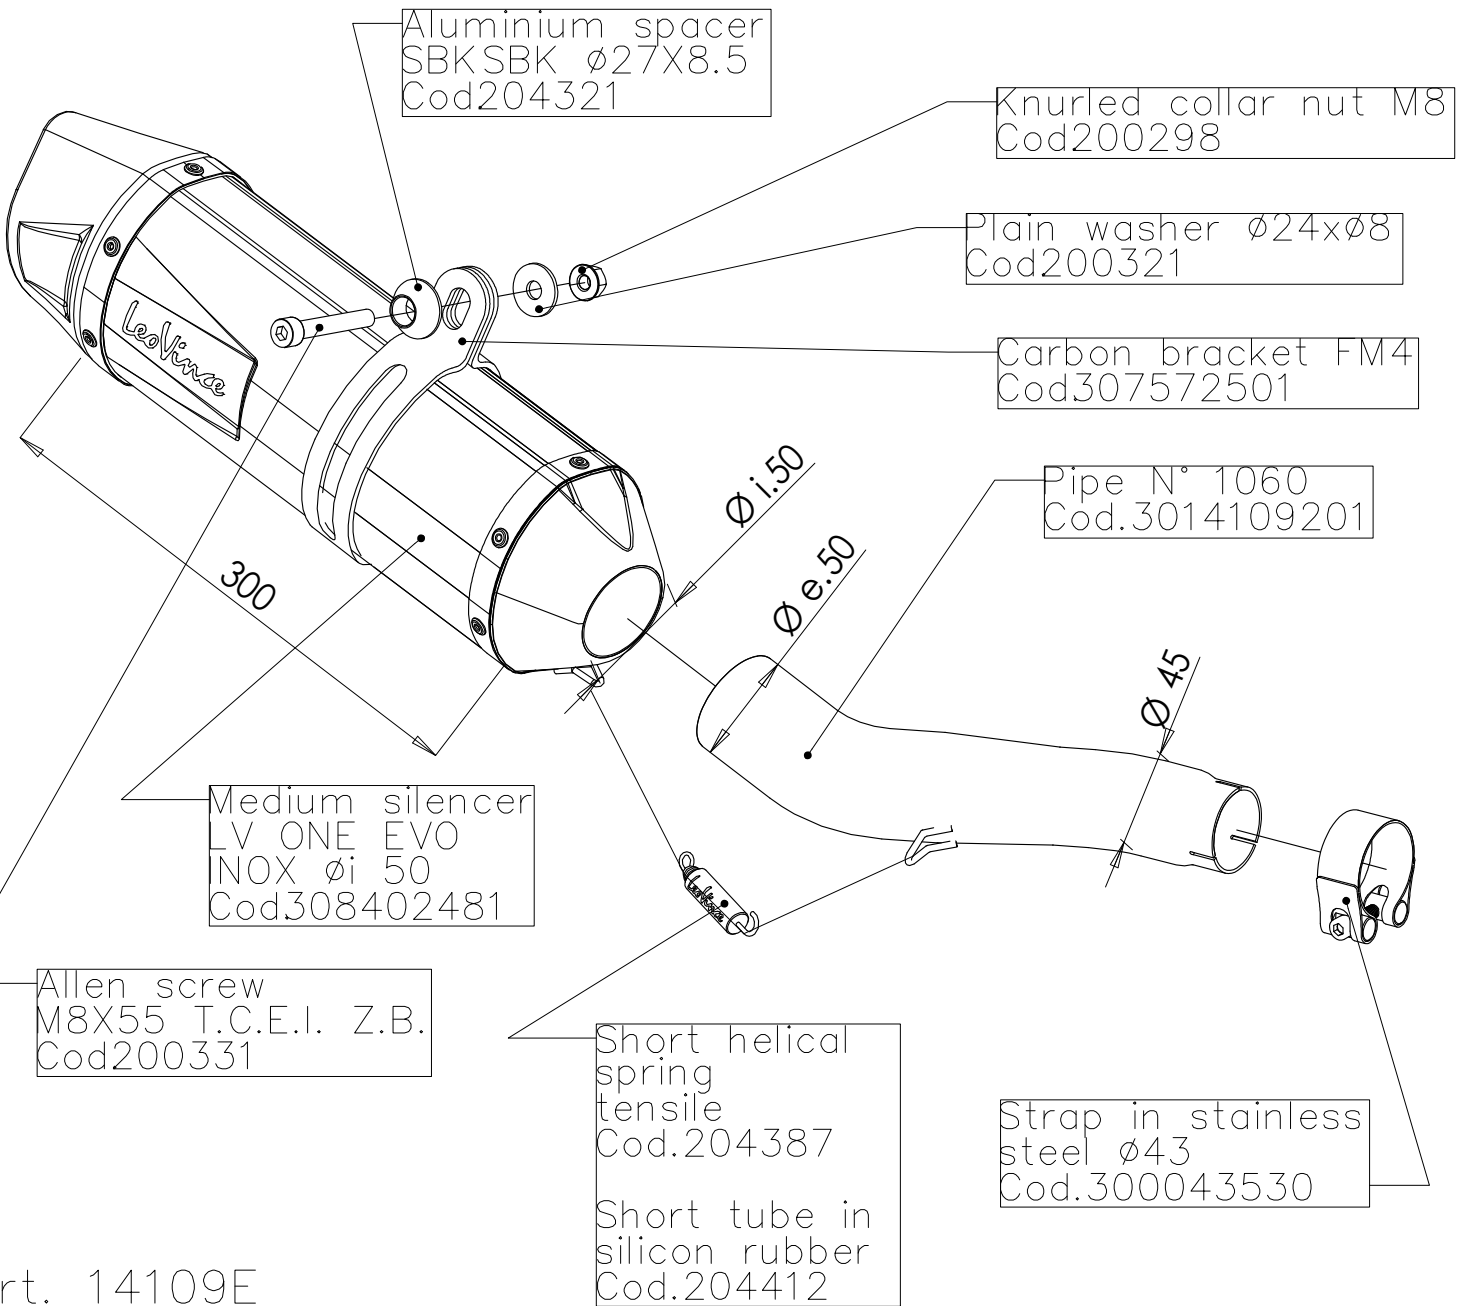

Grower Ø5 Cod.202286
Allen screw M6X8 T.C.E.I. INOX
Cod. 200834

DB-Killer N°32B
Cod.307762801

Rubber cap
Cod.204790

Aluminium spacer
SBK SBK Ø27X8.5
Cod.204321

Knurled collar nut M8
Cod.200298

Plain washer Ø24xØ8
Cod.200321

Carbon bracket FM4
Cod.307572501

Pipe N° 1060
Cod.3014109201

Medium silencer
LV ONE EVO
INOX Øi 50
Cod.308402481

Allen screw
M8X55 T.C.E.I. Z.B.
Cod.200331

Short helical
spring
tensile
Cod.204387

Short tube in
silicon rubber
Cod.204412

Strap in stainless
steel Ø43
Cod.300043530

Art. 14109E

HONDA CBR 300R '13/'15

Slip-on "LV ONE MEDIO-EVO" -INOX- Passaggio
STANDARD OMOLOGATO "EVOLUTION II"