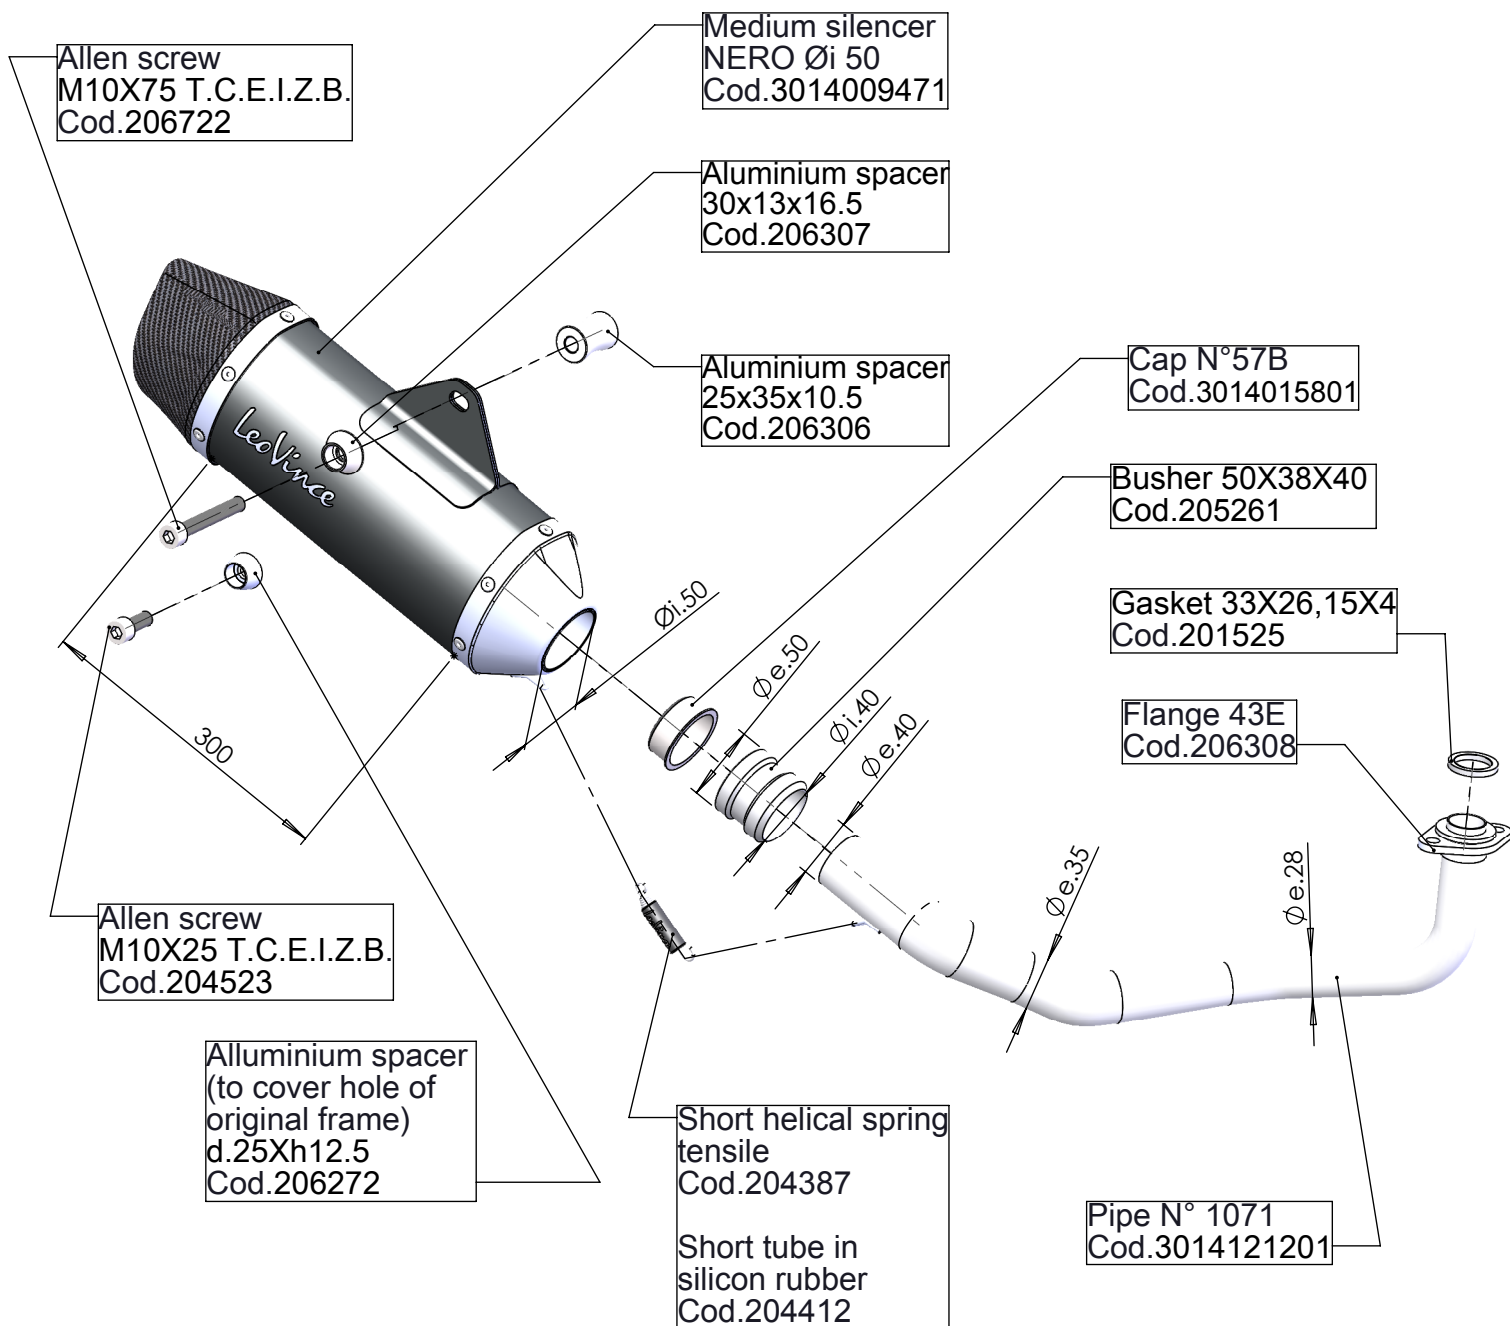

Flange 43E (Th.5)

**Art. 14121**

**HONDA SH 125 - 150 ABS ('15)**

Impianto completo 1/1 SBK NERO - <<BIG>> - Passaggio STANDARD  
OMOLOGATO "EVOLUTION II"