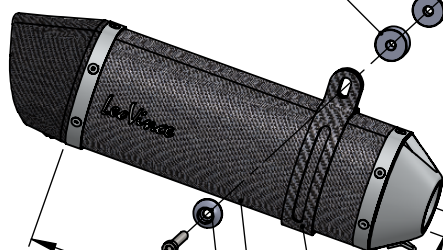

Aluminium spacer
Ø30X15x8.5
Cod. 206663

Plain washer
Ø 6x Ø 24
Cod.201146

ORIGINAL FRAME

Allen screw
M6X20 T.C.Z.B.
Cod.203508

Flange 45E S.s
cod.205267

Bushing S.s
cod.206662

Mounting
plate M6 Z.B.
Cod.204664

Carbon Bracket FM4S
Cod.307572505

LV ONE EVO CARBON
silencer medium
Øi 45X300 RHS
Cod.3014260481

Allen screw M8X55
T.C.Z.B.
Cod.200331

Aluminium spacer
Ø27X8,5
Cod. 204321

3x Short helical
spring tensile
cod. 303949001