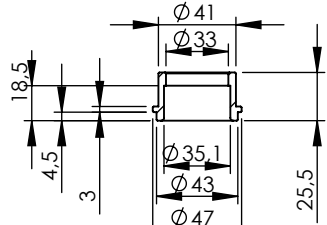

Db-Killer 59B
Cod.3014228803

S.s Flange 112A
cod.204569 Sp.5mm

S.s bushing
cod.204833

4x Allen screw M6X20
Cod.203508

4x Plain washer ϕ 6x ϕ 12
Cod.200291

BIKE'S FRAME

2x Plain washer ϕ 8x ϕ 17
Cod.200294

Bracket s.s.
cod. 206674

Welded Db-Killer N°71
Cod.3014349801

Pipe s.s
cod. 3014349207

Rubber black clamp
cod.402489

OPTIONAL
cod.5683

M12x1.25

Pipe 2/1 s.s
cod. 3014349205

6x Short helical
spring tensile
cod. 303949001

Pipe RHS s.s
cod. 3014349202