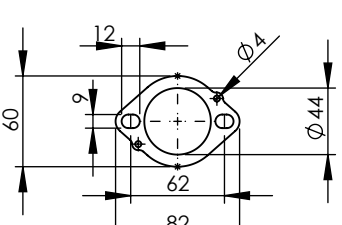

Db-Killer 59B
Cod.3014228803

S.s Flange 112A
cod.204569 Sp.5mm

S.s bushing
cod.204833

4x Allen screw M6X20
Cod.203508

4x Plain washer ϕ 6x ϕ 12
Cod.200291

BIKE'S FRAME

2x Plain washer ϕ 8x ϕ 17
Cod.200294

Bracket s.s.
cod. 206674

Welded Db-Killer N°71
Cod.3014349801

Pipe s.s
cod. 3014349207

Rubber black clamp
cod.402489

OPTIONAL
cod.5683

M12x1.25

Pipe 2/1 s.s
cod. 3014349205

6x Short helical
spring tensile
cod. 303949001

Pipe RHS s.s
cod. 3014349202