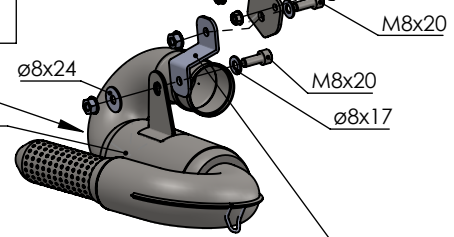

Db-Killer 59B
Cod.3014228803

S.s Flange 112A
cod.204569 Sp.5mm

S.s bushing
cod.204833

4x Allen screw M6X20
Cod.203508

4x Plain washer ϕ 6x ϕ 12
Cod.200291

BIKE'S FRAME

2x Plain washer ϕ 8x ϕ 17
Cod.200294

Bracket s.s.
cod. 206674

4X Knurled collar nut
M6 Cod.200333

3x Knurled collar nut
M8 Cod.200298

Welded reinforcements

CATALYTIC
CONVERTER

LV ONE EVO RHS
Stainless steel black
Cod.3014228486

Carbon clamp FM4S
Cod.307572505

Silencer bracket s.s.
Prod. cod.3014349501
Purch cod.206673

E13 92R-01 10423

Welded reinforcement

Silencer bracket s.s.
cod.0814349001

2x S.s Flange 112A
cod.204569

2x S.s bushing
cod.204833

E13 00088F

3x Allen screw
M8X20 T.C.Z.B.
Cod.200722

2x Plain washer
 ϕ 8x ϕ 24
Cod.200321

Welded Db-Killer N°71
Cod.3014349801

Pipe s.s
cod. 3014349209

Rubber black clamp
cod.402489

Pipe 2/1 s.s
cod. 3014349205

6x Short helical
spring tensile
cod. 303949001

Pipe LHS s.s
cod. 3014349201

Pipe RHS s.s
cod. 3014349202