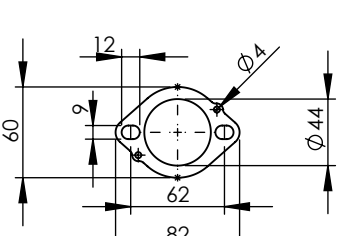

Db-Killer 59B
Cod.3014228803

S.s Flange 112A
cod.204569 Sp.5mm

S.s bushing
cod.204833

4x Allen screw M6X20
Cod.203508

4x Plain washer ϕ 6x ϕ 12
Cod.200291

BIKE'S FRAME

2x Plain washer ϕ 8x ϕ 17
Cod.200294

Bracket s.s.
cod. 206674