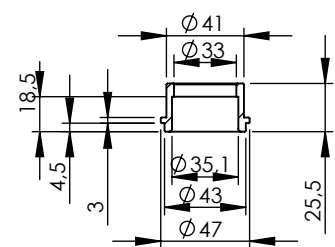

Db-Killer 59B
Cod.3014228803

S.s Flange 112A
cod.204569 Sp.5mm

S.s bushing
cod.204833

4x Allen screw M6X20
Cod.203508

4x Plain washer ϕ 6x ϕ 12
Cod.200291

BIKE'S FRAME

2x Plain washer ϕ 8x ϕ 17
Cod.200294

Bracket s.s.
cod. 206674

Welded reinforcements

CATALYTIC
CONVERTER

Welded reinforcement

Silencer bracket s.s.
cod.0814349001

2x S.s Flange 112A
cod.204569

2x S.s bushing
cod.204833

E13 00088F

3x Allen screw
M8X20 T.C.Z.B.
Cod.200722

2x Plain washer
 ϕ 8x ϕ 24
Cod.200321

Welded Db-Killer N°71
Cod.3014349801

Pipe s.s
cod. 3014349209

Rubber black clamp
cod.402489

OPTIONAL
cod.5683

M12x1.25

Pipe 2/1 s.s
cod. 3014349205

6x Short helical
spring tensile
cod. 303949001