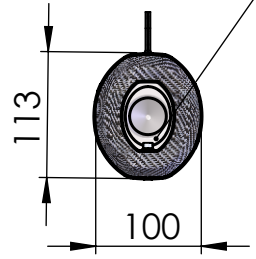

Db-Killer 59B
Cod.3014228803

S.s Flange 112A
cod.204569 Sp.5mm

S.s bushing
cod.204833

4x Allen screw M6X20
Cod.203508

4x Plain washer ϕ 6x ϕ 12
Cod.200291

BIKE'S FRAME

2x Plain washer ϕ 8x ϕ 17
Cod.200294

Bracket s.s.
cod. 206674

4X Knurled collar nut
M6 Cod.200333

3x Knurled collar nut
M8 Cod.200298

LV ONE EVO RHS
Stainless steel
Cod.3014228482

E13 92 R - 01 10423
or
E13 92 R - 02 10423

Carbon clamp FM4S
Cod.307572505

Silencer bracket s.s.
Prod. cod.3014349501
Purch cod.206673

2x Plain washer
 ϕ 8x ϕ 24
Cod.200321

Welded Db-Killer N°71
Cod.3014349801

Pipe s.s
cod. 3014349209

Rubber black clamp
cod.402489

OPTIONAL
cod.5683

M12x1.25

Pipe 2/1 s.s
cod. 3014349205

6x Short helical
spring tensile
cod. 303949001