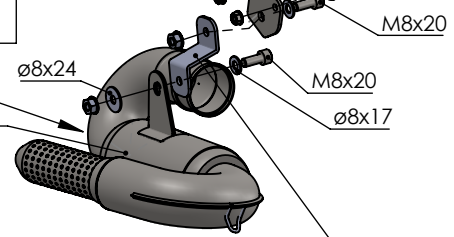

Db-Killer 59B
Cod.3014228803

S.s Flange 112A
cod.204569 Sp.5mm

S.s bushing
cod.204833

4x Allen screw M6X20
Cod.203508

4x Plain washer ϕ 6x ϕ 12
Cod.200291

BIKE'S FRAME

2x Plain washer ϕ 8x ϕ 17
Cod.200294

Bracket s.s.
cod. 206674

4X Knurled collar nut
M6 Cod.200333

3x Knurled collar nut
M8 Cod.200298

LV ONE EVO RHS
Stainless steel
Cod.3014228482

E13 92 R - 01 10423
or
E13 92 R - 02 10423

Carbon clamp FM4S
Cod.307572505

Silencer bracket s.s.
Prod. cod.3014349501
Purch cod.206673

Welded reinforcements

CATALYTIC
CONVERTER

Welded reinforcement

Silencer bracket s.s.
cod.0814349001

2x S.s Flange 112A
cod.204569

2x S.s bushing
cod.204833

E13 00088F

3x Allen screw
M8X20 T.C.Z.B.
Cod.200722

2x Plain washer
 ϕ 8x ϕ 24
Cod.200321

Welded Db-Killer N°71
Cod.3014349801

Pipe s.s
cod. 3014349209

Rubber black clamp
cod.402489

OPTIONAL
cod.5683

M12x1.25

Pipe 2/1 s.s
cod. 3014349205

6x Short helical
spring tensile
cod. 303949001