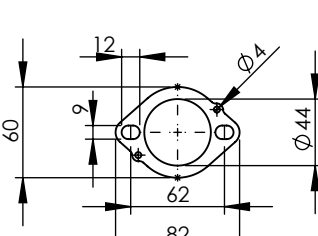

Db-Killer 59B
Cod.3014228803

S.s Flange 112A
cod.204569 Sp.5mm

S.s bushing
cod.204833

4x Allen screw M6X20
Cod.203508

4x Plain washer ϕ 6x ϕ 12
Cod.200291

BIKE'S FRAME

2x Plain washer ϕ 8x ϕ 17
Cod.200294

Bracket s.s.
cod. 206674

Welded reinforcements

CATALYTIC
CONVERTER

Welded reinforcement

Silencer bracket s.s.
cod.0814349001

2x S.s Flange 112A
cod.204569

2x S.s bushing
cod.204833

E13 00088F

3x Allen screw
M8X20 T.C.Z.B.
Cod.200722

2x Plain washer
 ϕ 8x ϕ 24
Cod.200321

Welded Db-Killer N°71
Cod.3014349801

Pipe s.s
cod. 3014349209

Rubber black clamp
cod.402489

OPTIONAL
cod.5683

M12x1.25

Pipe 2/1 s.s
cod. 3014349205

6x Short helical
spring tensile
cod. 303949001