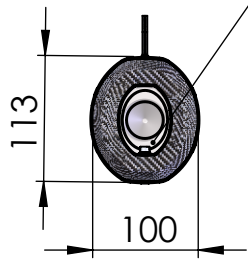

Db-Killer 59B
Cod.3014228803

S.s Flange 112A
cod.204569 Sp.5mm

S.s bushing
cod.204833

4x Allen screw M6X20
Cod.203508

4x Plain washer ϕ 6x ϕ 12
Cod.200291

BIKE'S FRAME

2x Plain washer ϕ 8x ϕ 17
Cod.200294

Bracket s.s.
cod. 206674

4X Knurled collar nut
M6 Cod.200333

3x Knurled collar nut
M8 Cod.200298

LV ONE EVO RHS
Carbon fiber
Cod.3014229482

Carbon clamp FM4S
Cod.307572505

Silencer bracket s.s.
Prod. cod.3014349501
Purch cod.206673