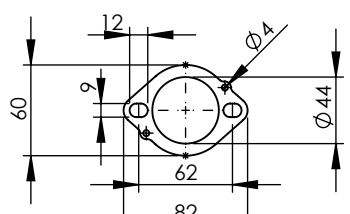

Db-Killer 59B
Cod.3014228803

S.s Flange 112A
cod.204569 Sp.5mm

S.s bushing
cod.204833

4x Allen screw M6X20
Cod.203508

4x Plain washer ϕ 6x ϕ 12
Cod.200291

BIKE'S FRAME

2x Plain washer ϕ 8x ϕ 17
Cod.200294

Bracket s.s.
cod. 206674