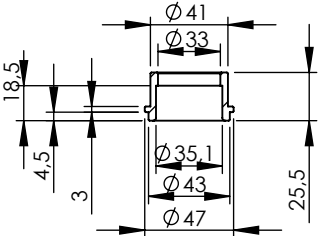

Db-Killer 59B
Cod.3014228803

S.s Flange 112A
cod.204569 Sp.5mm

S.s bushing
cod.204833

4x Allen screw M6X20
Cod.203508

4x Plain washer ϕ 6x ϕ 12
Cod.200291

BIKE'S FRAME

2x Plain washer ϕ 8x ϕ 17
Cod.200294

Bracket s.s.
cod. 206674

Welded Db-Killer N°71
Cod.3014349801

Pipe s.s
cod. 3014349207

Rubber black clamp
cod.402489

Pipe 2/1 s.s
cod. 3014349205

6x Short helical
spring tensile
cod. 303949001

Pipe LHS s.s
cod. 3014349201

Pipe RHS s.s
cod. 3014349202