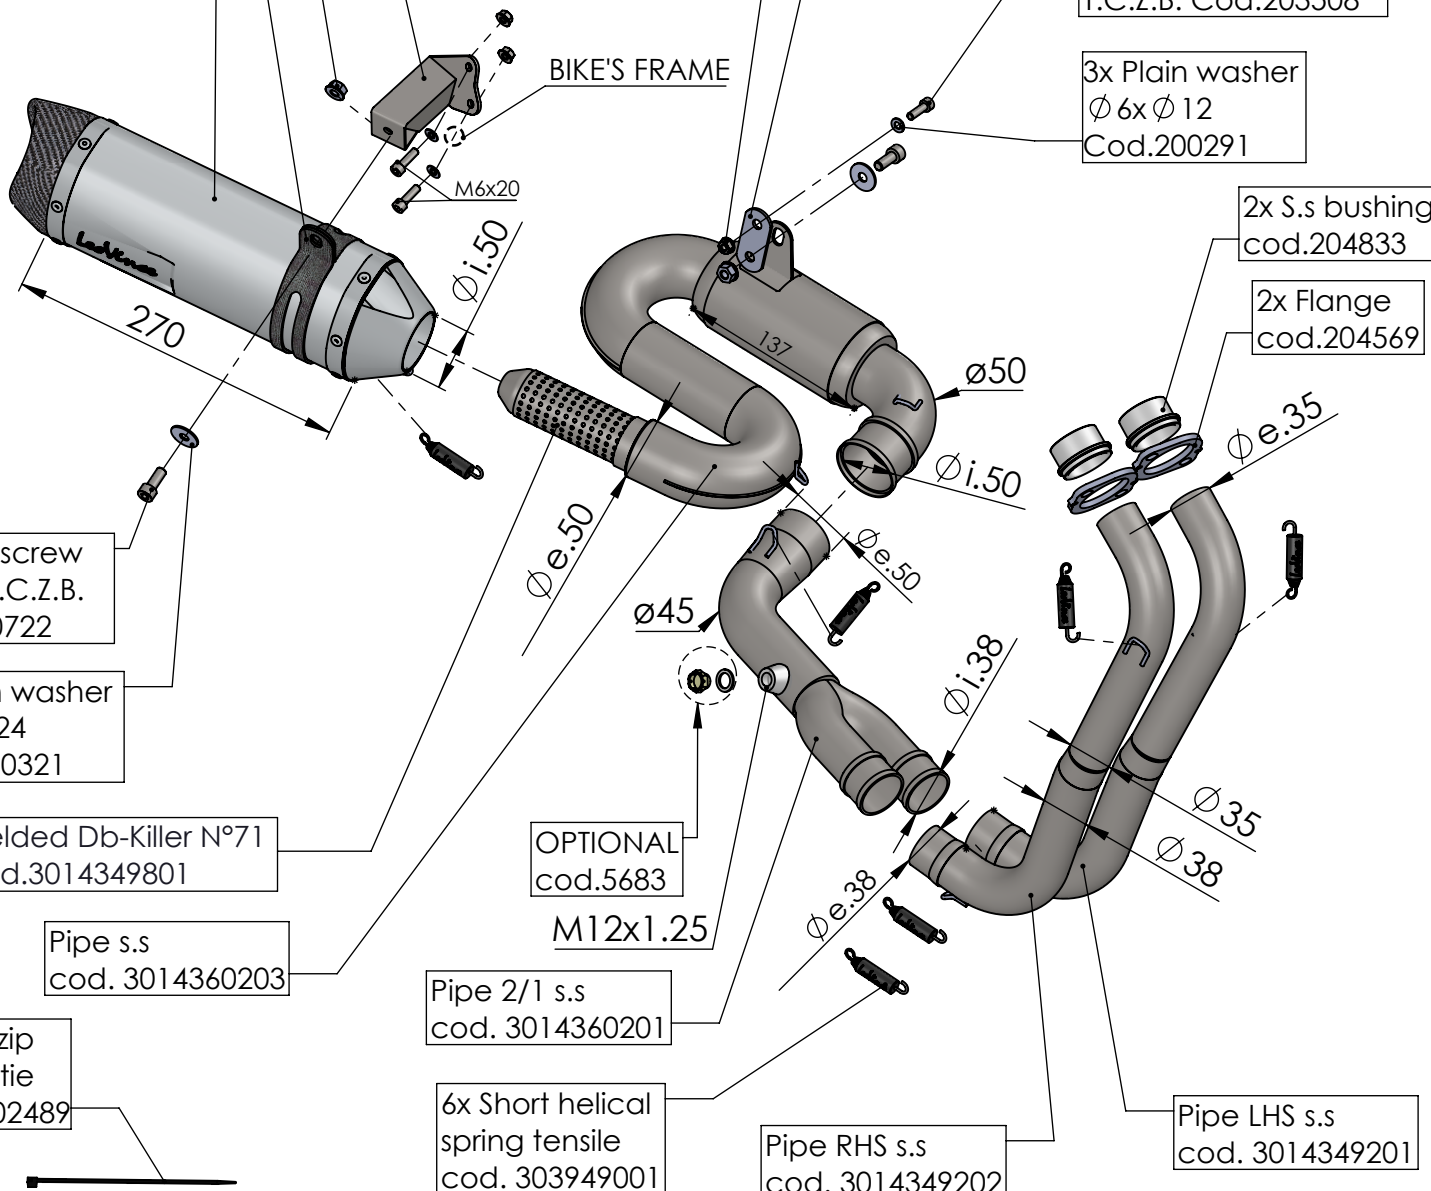

S.s Flange 112A
cod.204569 Sp.5mm

S.s bushing
cod.204833

2x Knurled collar nut
M8 Cod.200298

Carbon clamp FM4S
Cod.307572505

LV ONE EVO RHS
Stainless steel
Cod.3014228482

Silencer bracket s.s.
Prod. cod.3014349501
Purch cod.206673

Manifold bracket s.s.
cod.083275001

3x Knurled collar nut
M6 Cod.200333

3x Allen screw M6X20
T.C.Z.B. Cod.203508

3x Plain washer
Ø 6x Ø 12
Cod.200291

2x S.s bushing
cod.204833

2x Flange
cod.204569

2x Allen screw
M8X20 T.C.Z.B.
Cod.200722

2x Plain washer
Ø 8x Ø 24
Cod.200321

Welded Db-Killer N°71
Cod.3014349801

OPTIONAL
cod.5683

Pipe s.s
cod. 3014360203

Pipe 2/1 s.s
cod. 3014360201

Nylon zip
cable tie
cod.402489

6x Short helical
spring tensile
cod. 303949001

Pipe RHS s.s
cod. 3014349202

Pipe LHS s.s
cod. 3014349201

ART.14360E

YAMAHA MT-07 (Also fits 35kW version)

SLIP-ON - LV ONE EVO - STAINLESS STEEL