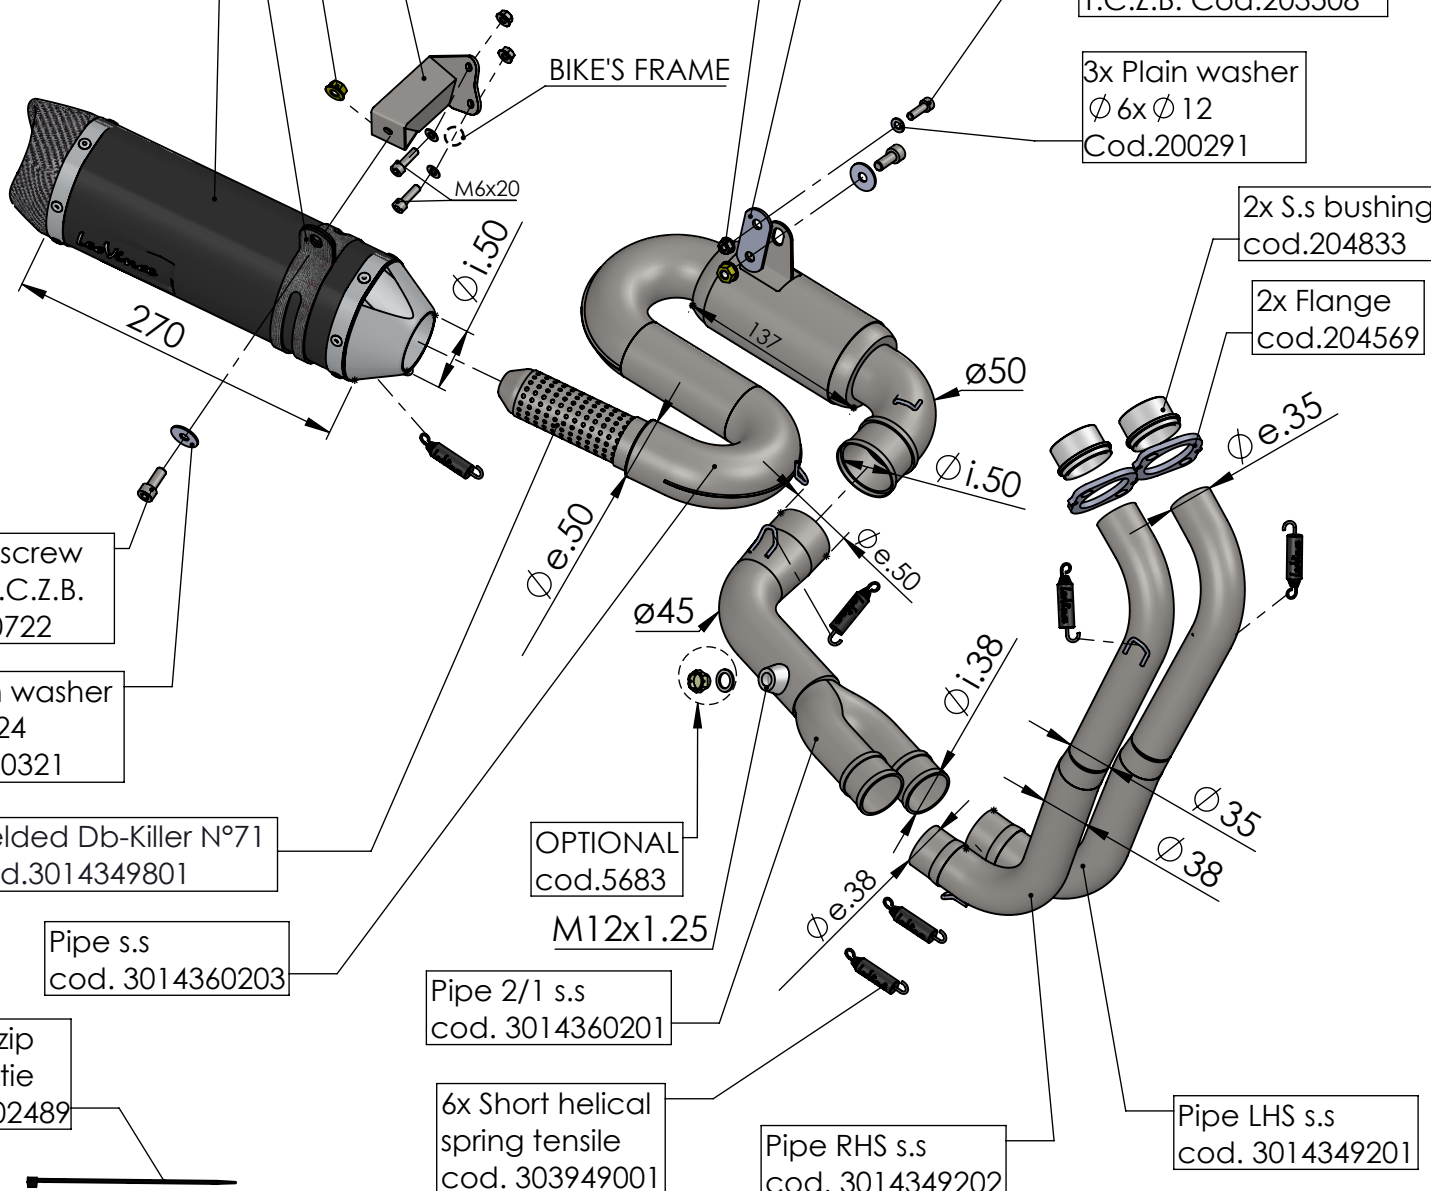

**S.s Flange 112A**  
cod.204569 Sp.5mm

**S.s bushing**  
cod.204833

2x Knurled collar nut  
M8 Cod.200298

Carbon clamp FM4S  
Cod.307572505

LV ONE EVO RHS  
Stainless steel black  
Cod.3014228486

Silencer bracket s.s.  
Prod. cod.3014349501  
Purch cod.206673

Manifold bracket s.s.  
cod.083275001

3x Knurled collar nut  
M6 Cod.200333

3x Allen screw M6X20  
T.C.Z.B. Cod.203508

3x Plain washer  
Ø 6x Ø 12  
Cod.200291

2x S.s bushing  
cod.204833

2x Flange  
cod.204569

2x Allen screw  
M8X20 T.C.Z.B.  
Cod.200722

2x Plain washer  
Ø 8x Ø 24  
Cod.200321

Welded Db-Killer N°71  
Cod.3014349801

OPTIONAL  
cod.5683

Pipe s.s  
cod. 3014360203

M12x1.25

Pipe 2/1 s.s  
cod. 3014360201

Nylon zip  
cable tie  
cod.402489

6x Short helical  
spring tensile  
cod. 303949001

Pipe RHS s.s  
cod. 3014349202

Pipe LHS s.s  
cod. 3014349201