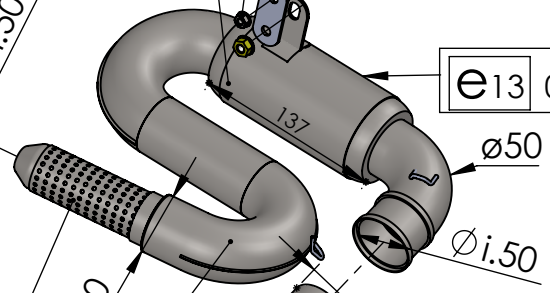

3x Knurled collar nut
M6 Cod.200333

Manifold bracket s.s.
cod.083275001

BIKE'S FRAME

3x Allen screw M6X20
T.C.Z.B. Cod.203508

3x Plain washer
Ø 6x Ø 12
Cod.200291

2x S.s bushing
cod.204833

2x Flange
cod.204569

e13 00088F

2x Allen screw
M8X20 T.C.Z.B.
Cod.200722

2x Plain washer
Ø 8x Ø 24
Cod.200321

Welded Db-Killer N°71
Cod.3014349801

Pipe s.s
cod. 3014360205

Nylon zip
cable tie
cod.402489

OPTIONAL
cod.5683

M12x1.25

Pipe 2/1 s.s
cod. 3014360201

6x Short helical
spring tensile
cod. 303949001

Pipe RHS s.s
cod. 3014349202

Pipe LHS s.s
cod. 3014349201

ART.14360EBK

YAMAHA MT-07 / YZF-R7 (Also fits 35kW version)

FULL SYSTEM - LV ONE EVO - BLACK - APPROVED