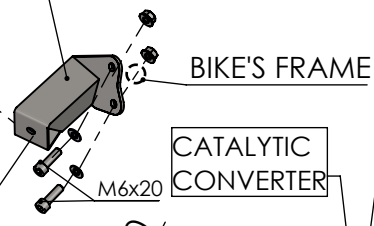

S.s Flange 112A
cod.204569 Sp.5mm

S.s bushing
cod.204833

2x Knurled collar nut
M8 Cod.200298

Carbon clamp FM4S
Cod.307572505

LV ONE EVO RHS
Stainless steel black
Cod.3014228486

E13 92R-02 10423

Silencer bracket s.s.
Prod. cod.3014349501
Purch cod.206673

3x Knurled collar nut
M6 Cod.200333

Manifold bracket s.s.
cod.083275001

BIKE'S FRAME

3x Allen screw M6X20
T.C.Z.B. Cod.203508

3x Plain washer
Ø 6x Ø 12
Cod.200291

2x S.s bushing
cod.204833

2x Flange
cod.204569

e13 00088F

2x Allen screw
M8X20 T.C.Z.B.
Cod.200722

2x Plain washer
Ø 8x Ø 24
Cod.200321

Welded Db-Killer N°71
Cod.3014349801

Pipe s.s
cod. 3014360205

Nylon zip
cable tie
cod.402489

OPTIONAL
cod.5683

M12x1.25

Pipe 2/1 s.s
cod. 3014360201

6x Short helical
spring tensile
cod. 303949001

Pipe RHS s.s
cod. 3014349202

Pipe LHS s.s
cod. 3014349201

ART.14360EBK

YAMAHA MT-07 / YZF-R7 (Also fits 35kW version)

FULL SYSTEM - LV ONE EVO - BLACK - APPROVED