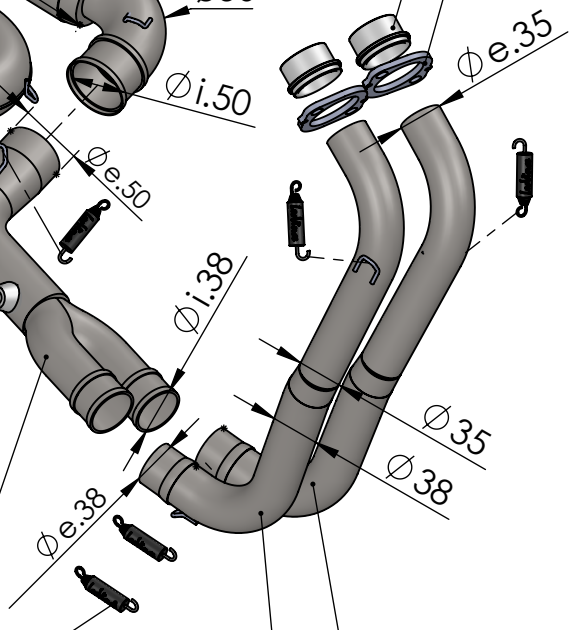

3x Knurled collar nut
M6 Cod.200333

Manifold bracket s.s.
cod.083275001

BIKE'S FRAME

3x Allen screw M6X20
T.C.Z.B. Cod.203508

3x Plain washer
Ø 6x Ø 12
Cod.200291

2x S.s bushing
cod.204833

2x Flange
cod.204569

e13 00088F

2x Allen screw
M8X20 T.C.Z.B.
Cod.200722

2x Plain washer
Ø 8x Ø 24
Cod.200321

Welded Db-Killer N°71
Cod.3014349801

Pipe s.s
cod. 3014360205

Nylon zip
cable tie
cod.402489

OPTIONAL
cod.5683

M12x1.25

Pipe 2/1 s.s
cod. 3014360201

6x Short helical
spring tensile
cod. 303949001

Pipe RHS s.s
cod. 3014349202

Pipe LHS s.s
cod. 3014349201

ART.14360EBK

YAMAHA MT-07 / YZF-R7 (Also fits 35kW version)

FULL SYSTEM - LV ONE EVO - BLACK - APPROVED