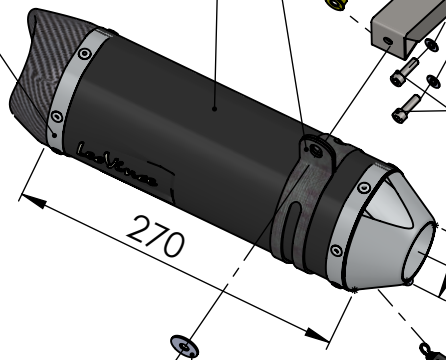

S.s Flange 112A
cod.204569 Sp.5mm

S.s bushing
cod.204833

2x Knurled collar nut
M8 Cod.200298

Carbon clamp FM4S
Cod.307572505

LV ONE EVO RHS
Stainless steel black
Cod.3014228486

E13 92R-02 10423

Silencer bracket s.s.
Prod. cod.3014349501
Purch cod.206673

3x Knurled collar nut
M6 Cod.200333

Manifold bracket s.s.
cod.083275001

BIKE'S FRAME

3x Allen screw M6X20
T.C.Z.B. Cod.203508

3x Plain washer
Ø 6x Ø 12
Cod.200291

2x S.s bushing
cod.204833

2x Flange
cod.204569

e13 00088F

2x Allen screw
M8X20 T.C.Z.B.
Cod.200722

2x Plain washer
Ø 8x Ø 24
Cod.200321

Welded Db-Killer N°71
Cod.3014349801

Pipe s.s
cod. 3014360205

Nylon zip
cable tie
cod.402489

OPTIONAL
cod.5683

M12x1.25

Pipe 2/1 s.s
cod. 3014360201

6x Short helical
spring tensile
cod. 303949001

Pipe RHS s.s
cod. 3014349202

Pipe LHS s.s
cod. 3014349201

ART.14360EBK

YAMAHA MT-07 / YZF-R7 (Also fits 35kW version)

FULL SYSTEM - LV ONE EVO - BLACK - APPROVED