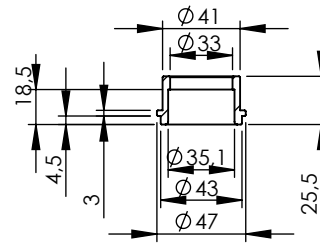

S.s Flange 112A
cod.204569 Sp.5mm

S.s bushing
cod.204833

Db-Killer 59B
Cod.3014228803

2x Knurled collar nut
M8 Cod.200298

Carbon clamp FM4S
Cod.307572505

LV ONE EVO RHS
Stainless steel
Cod.3014228482

E13 92R-01 10423

2x S.s bushing
cod.204833

2x Flange
cod.204569

e13 00088F

2x Allen screw
M8X20 T.C.Z.B.
Cod.200722

2x Plain washer
Ø8xØ24
Cod.200321

Welded Db-Killer N°71
Cod.3014349801

Pipe s.s
cod. 3014360205

Nylon zip
cable tie
cod.402489