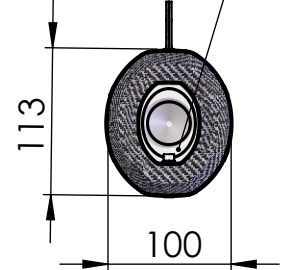

S.s Flange 112A
cod.204569 Sp.5mm

S.s bushing
cod.204833

Db-Killer 59B
Cod.3014228803

2x Knurled collar nut
M8 Cod.200298

Carbon clamp FM4S
Cod.307572505

LV ONE EVO RHS
Stainless steel
Cod.3014228482

E13 92R-01 10423

2x S.s bushing
cod.204833

2x Flange
cod.204569

e13 00088F

2x Allen screw
M8X20 T.C.Z.B.
Cod.200722

2x Plain washer
Ø8xØ24
Cod.200321

Welded Db-Killer N°71
Cod.3014349801

Pipe s.s
cod. 3014360205

Nylon zip
cable tie
cod.402489