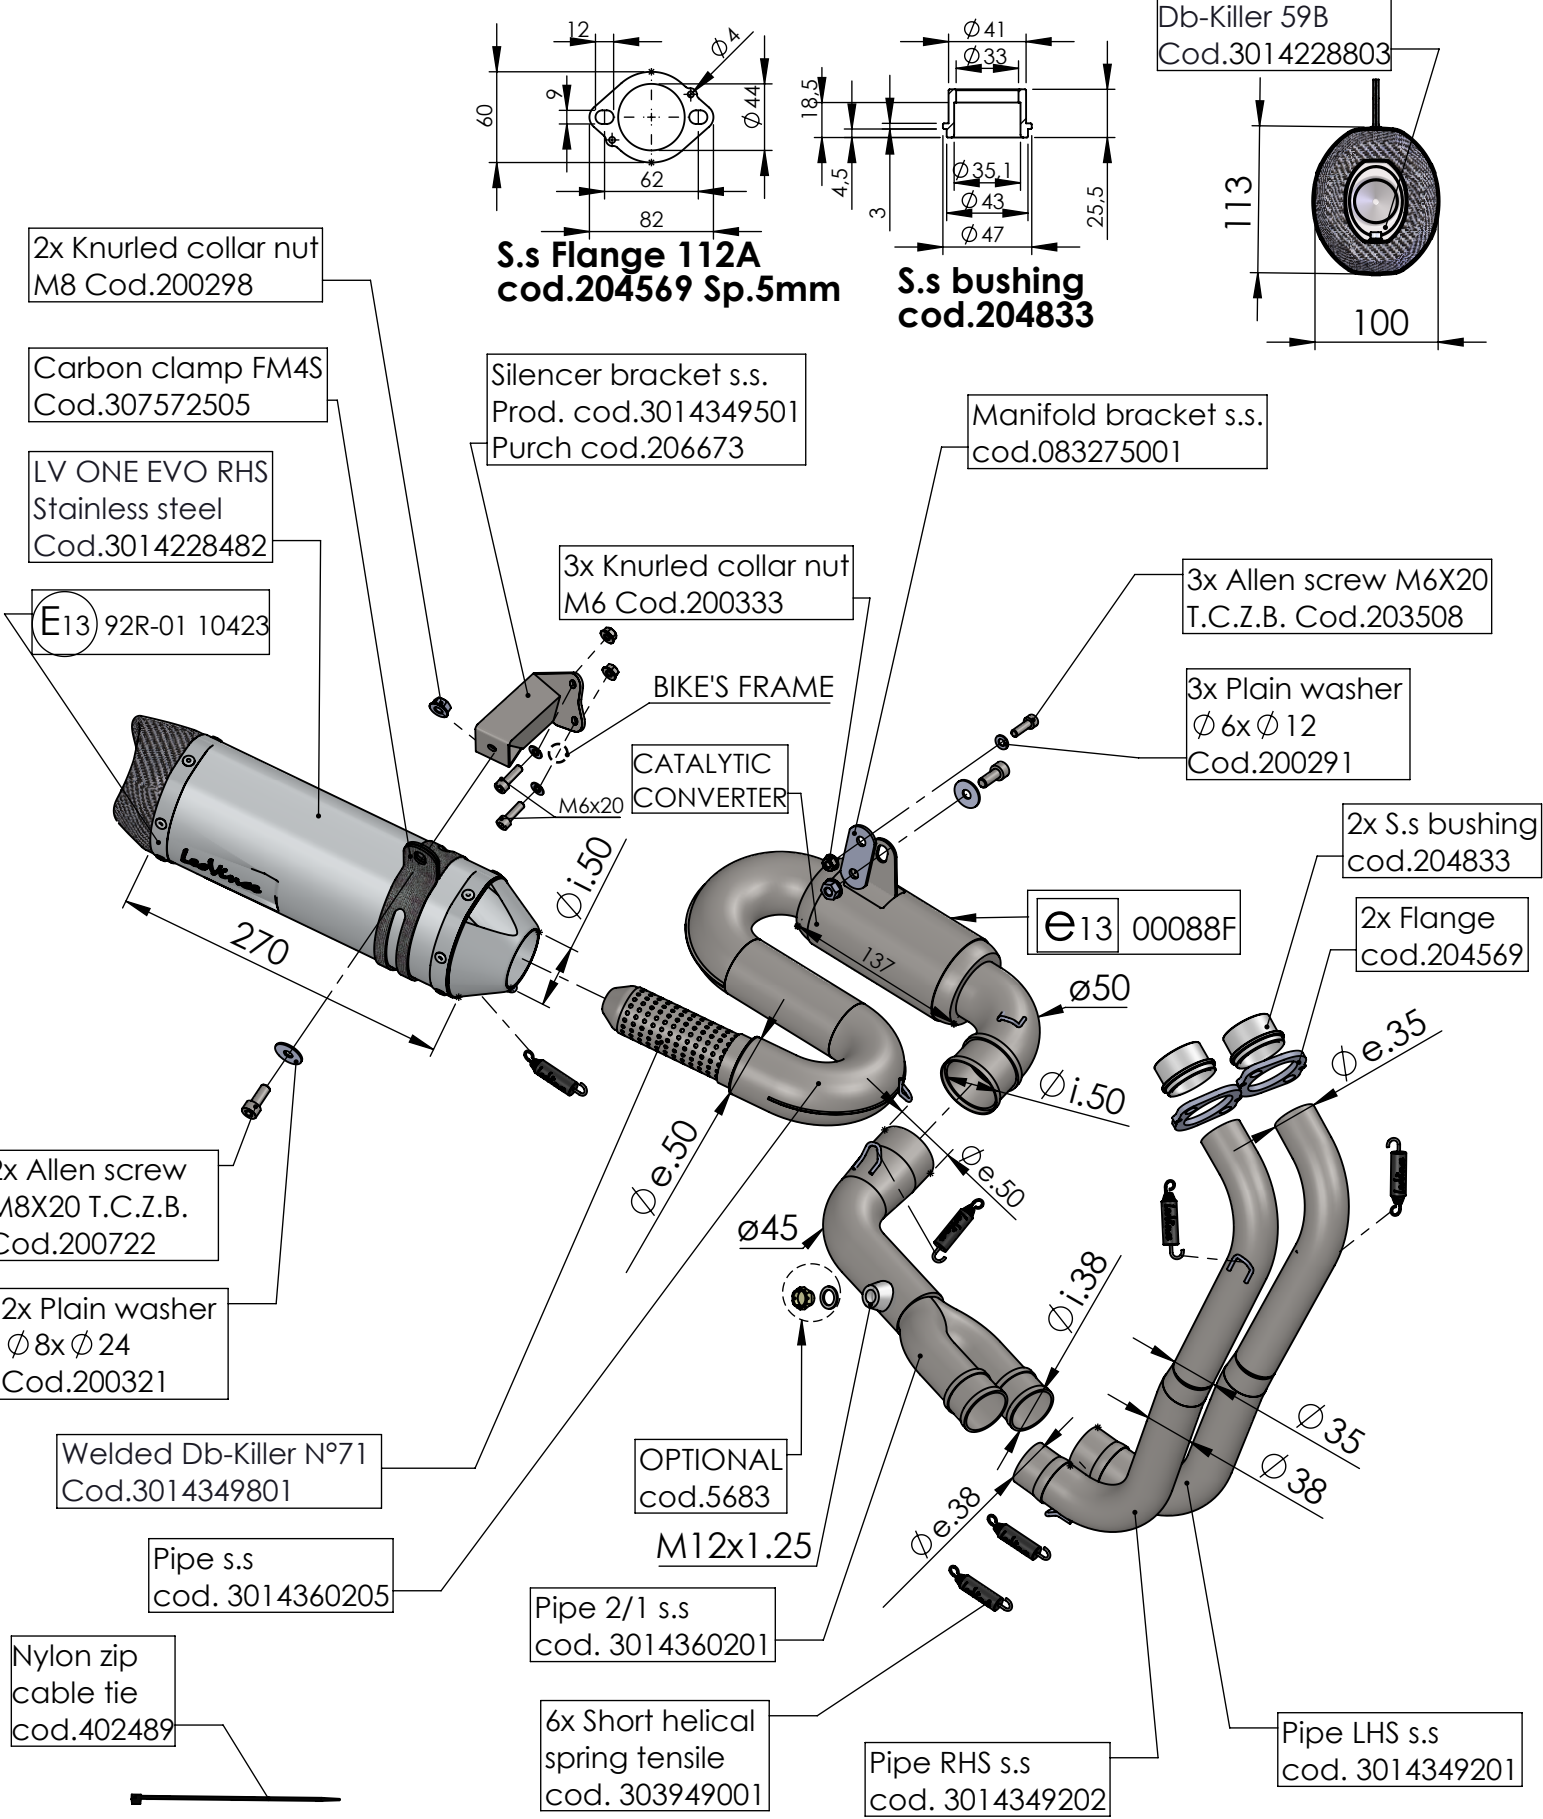

S.s Flange 112A
cod.204569 Sp.5mm

S.s bushing
cod.204833

Db-Killer 59B
Cod.3014228803

2x Knurled collar nut
M8 Cod.200298

Carbon clamp FM4S
Cod.307572505

LV ONE EVO RHS
Stainless steel
Cod.3014228482

E13 92R-01 10423

2x S.s bushing
cod.204833

2x Flange
cod.204569

e13 00088F

2x Allen screw
M8X20 T.C.Z.B.
Cod.200722

2x Plain washer
Ø8xØ24
Cod.200321

Welded Db-Killer N°71
Cod.3014349801

Pipe s.s
cod. 3014360205

Nylon zip
cable tie
cod.402489

OPTIONAL
cod.5683

M12x1.25

Pipe 2/1 s.s
cod. 3014360201

6x Short helical
spring tensile
cod. 303949001

Pipe RHS s.s
cod. 3014349202

Pipe LHS s.s
cod. 3014349201

ART.14360EK

YAMAHA MT-07 (Also fits 35kW version)

SLIP-ON - LV ONE EVO - STAINLESS STEEL - APPROVED