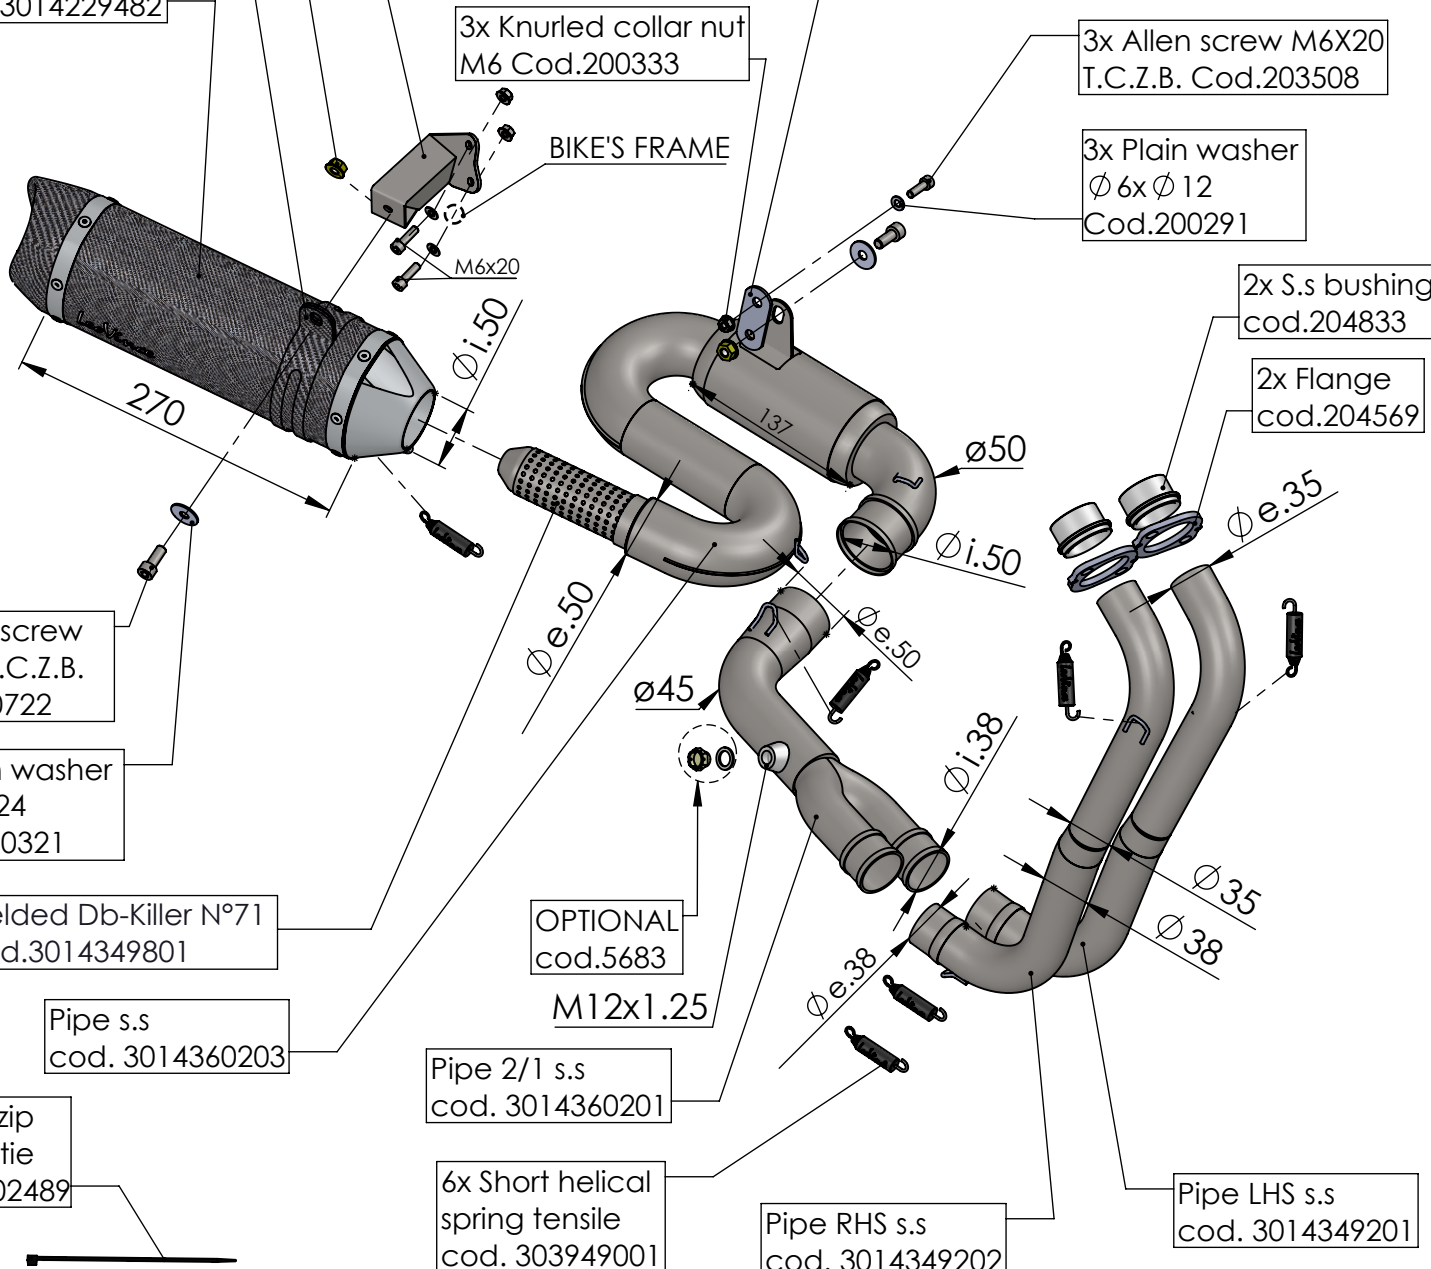

S.s Flange 112A
cod.204569 Sp.5mm

S.s bushing
cod.204833

Db-Killer 59B
Cod.3014228803

2x Knurled collar nut
M8 Cod.200298

Carbon clamp FM4S
Cod.307572505

LV ONE EVO RHS
Carbon fiber
Cod.3014229482

Silencer bracket s.s.
Prod. cod.3014349501
Purch cod.206673

Manifold bracket s.s.
cod.083275001

3x Knurled collar nut
M6 Cod.200333

3x Allen screw M6X20
T.C.Z.B. Cod.203508

3x Plain washer
Ø 6x Ø 12
Cod.200291

2x S.s bushing
cod.204833

2x Flange
cod.204569

2x Allen screw
M8X20 T.C.Z.B.
Cod.200722

2x Plain washer
Ø 8x Ø 24
Cod.200321

Welded Db-Killer N°71
Cod.3014349801

OPTIONAL
cod.5683

Pipe s.s
cod. 3014360203

Pipe 2/1 s.s
cod. 3014360201

Nylon zip
cable tie
cod.402489

6x Short helical
spring tensile
cod. 303949001

Pipe RHS s.s
cod. 3014349202

Pipe LHS s.s
cod. 3014349201

ART.14361E

YAMAHA MT-07 (Also fits 35kW version)

SLIP-ON - LV ONE EVO - CARBON