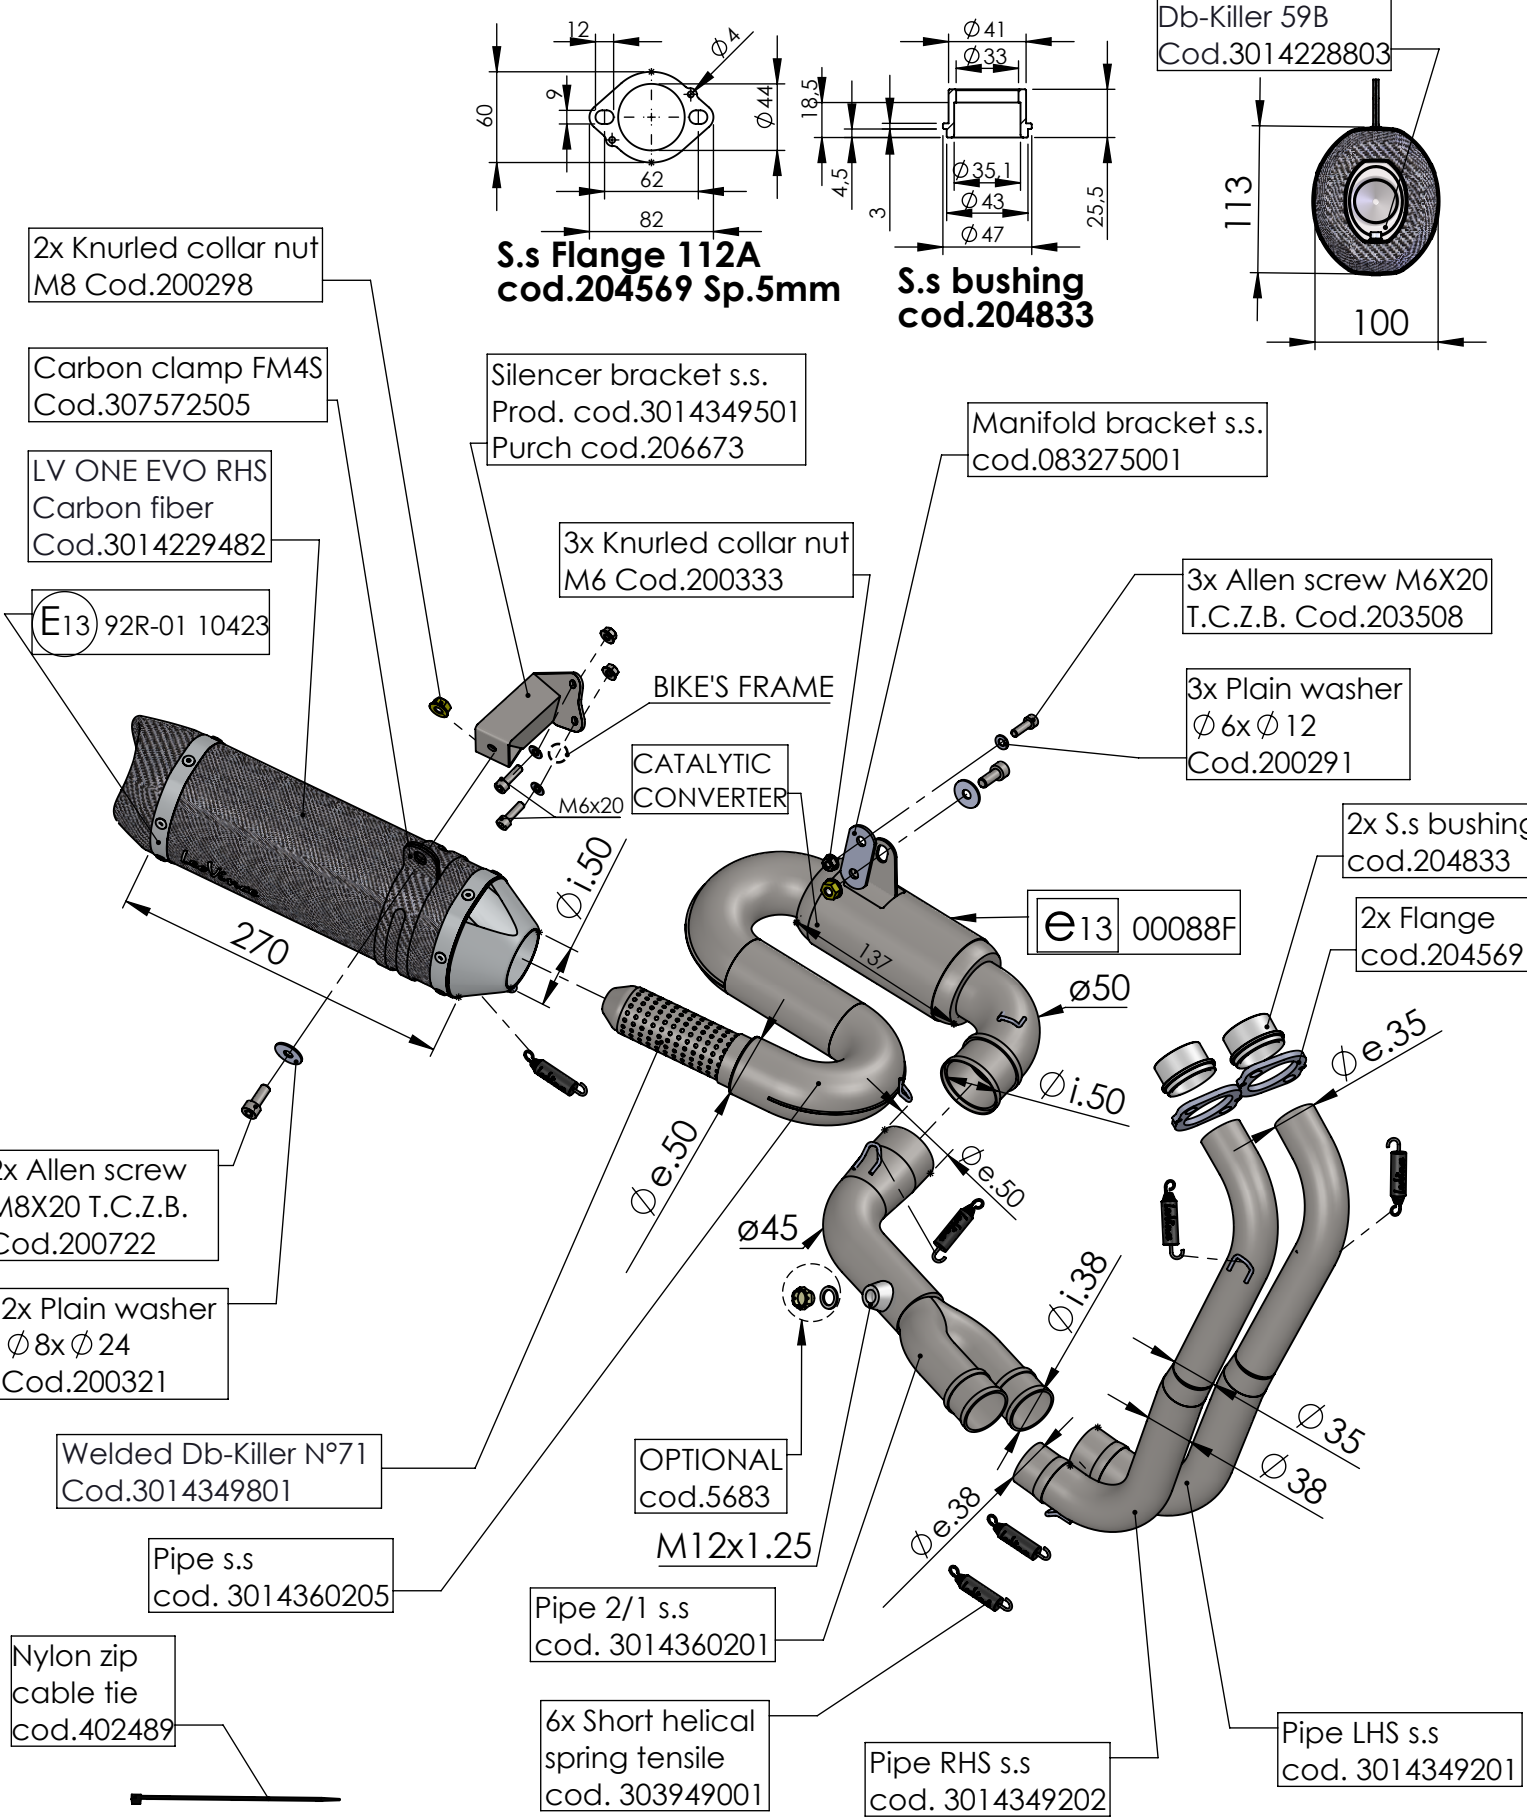

S.s Flange 112A
cod.204569 Sp.5mm

S.s bushing
cod.204833

Db-Killer 59B
Cod.3014228803

2x Knurled collar nut
M8 Cod.200298

Carbon clamp FM4S
Cod.307572505

LV ONE EVO RHS
Carbon fiber
Cod.3014229482

E13 92R-01 10423

Silencer bracket s.s.
Prod. cod.3014349501
Purch cod.206673

Manifold bracket s.s.
cod.083275001

3x Knurled collar nut
M6 Cod.200333

3x Allen screw M6X20
T.C.Z.B. Cod.203508

3x Plain washer
Ø6xØ12
Cod.200291

2x S.s bushing
cod.204833

2x Flange
cod.204569

e13 00088F

2x Allen screw
M8X20 T.C.Z.B.
Cod.200722

2x Plain washer
Ø8xØ24
Cod.200321

Welded Db-Killer N°71
Cod.3014349801

Pipe s.s
cod. 3014360205

Nylon zip
cable tie
cod.402489

OPTIONAL
cod.5683

Pipe 2/1 s.s
cod. 3014360201

6x Short helical
spring tensile
cod. 303949001

Pipe RHS s.s
cod. 3014349202

Pipe LHS s.s
cod. 3014349201

ART.14361EK

YAMAHA MT-07 (Also fits 35kW version)

SLIP-ON - LV ONE EVO - CARBON - APPROVED