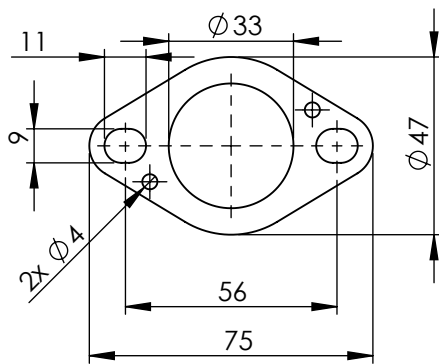

S.s. flange "45E"
cod.205267 sp. 6mm