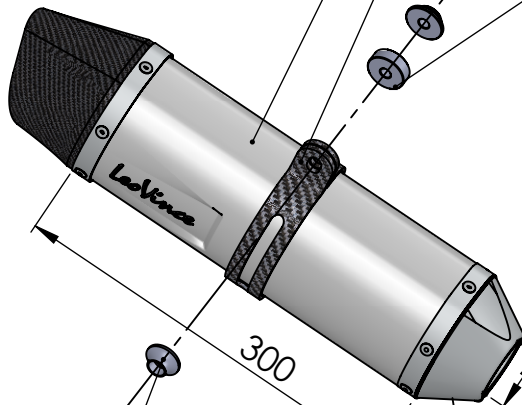

Db-Killer N.62
Cod.3014259801

S.s. flange "45E"
cod.205267 sp. 6mm

S.s. bushing
cod.206662

Carbon clamp FM4S
Cod.307572505

LV ONE EVO silencer RHS
stainless steel
Cod.3014259481

Knurled collar nut
M8 Cod.200298

2x Aluminium spacer
Cod. 204828

Aluminium spacer
Cod. 202210 ø30-10-8.5

Allen screw M6X20
T.C.Z.B.
Cod.203508

Plain washer $\phi 6 \times \phi 24$
Cod.201146

Mounting
plate M6 Z.B.
Cod.204664

S.s. flange "45E"
cod.205267

S.s. bushing
cod.206662

Aluminium spacer
 $\phi 27 \times 8,5$
Cod. 204321

Allen screw M8X50
T.C.E.I.Z.B.
Cod.200461

OPTIONAL
cod.5681

3x Short helical
spring tensile
cod. 303949001

Pipe N°1361 s.s
cod. 3014365201

ART. 14365E

YAMAHA MT-125 / YZF-R 125

FULL SYSTEM - LV ONE EVO - STAINLESS STEEL