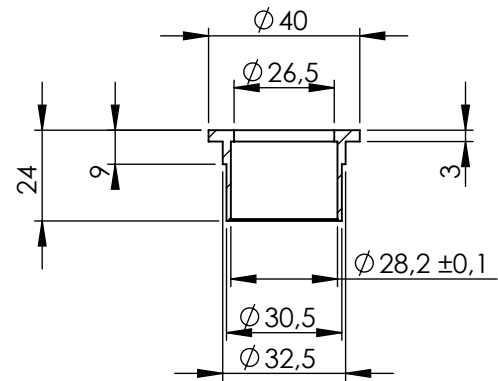

Db-Killer N.62
Cod.3014259801

S.s. flange "45E"
cod.205267 sp. 6mm

S.s. bushing
cod.206662

Carbon clamp FM4S
Cod.307572505

LV ONE EVO silencer RHS
stainless steel
Cod.3014259481

Knurled collar nut
M8 Cod.200298

2x Aluminium spacer
Cod. 204828

Aluminium spacer
Cod. 202210 ø30-10-8.5

Allen screw M6X20
T.C.Z.B.
Cod.203508

Plain washer $\phi 6 \times \phi 24$
Cod.201146

Mounting
plate M6 Z.B.
Cod.204664

S.s. flange "45E"
cod.205267

S.s. bushing
cod.206662

Aluminium spacer
 $\phi 27 \times 8,5$
Cod. 204321

Allen screw M8X50
T.C.E.I.Z.B.
Cod.200461

OPTIONAL
cod.5681

3x Short helical
spring tensile
cod. 303949001

Pipe N°1361 s.s
cod. 3014365201