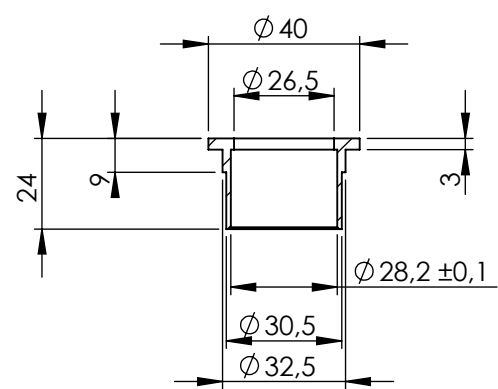

S.s. bushing
cod.206662

Carbon clamp FM4S
Cod.307572505

LV ONE EVO silencer RHS
stainless steel black
Cod.3014340485

Knurled collar nut
M8 Cod.200298

2x Aluminium spacer
Cod. 204828

Aluminium spacer
Cod. 202210 ø30-10-8.5

Allen screw M6X20
T.C.Z.B.
Cod.203508

S.s flange "45E"
cod.205267

Plain washer $\phi 6 \times \phi 24$
Cod.201146

S.s bushing
cod.206662

Mounting
plate M6 Z.B.
Cod.204664