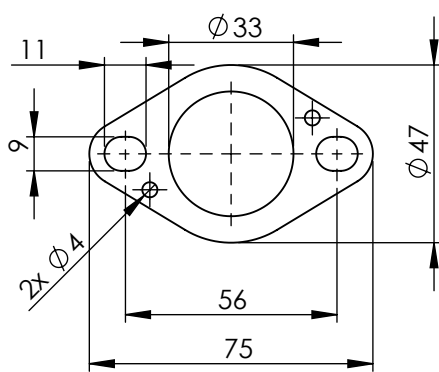

S.s. flange "45E"
cod.205267 sp. 6mm