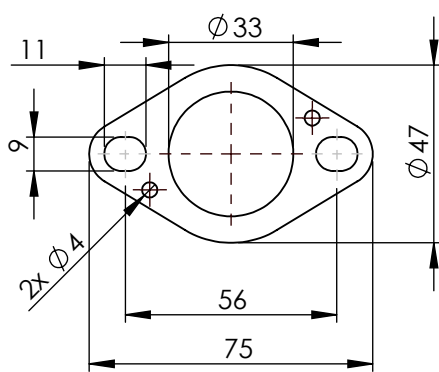

S.s. flange "45E"
cod.205267 sp. 6mm