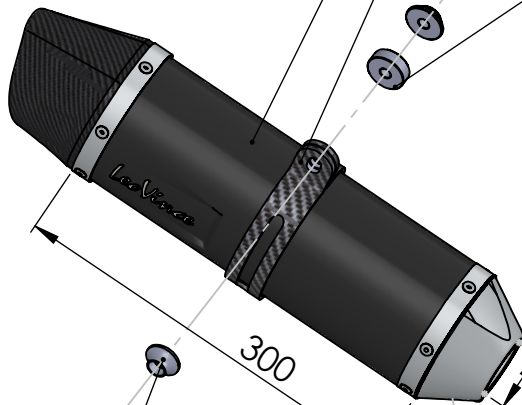

Db-Killer N.62
Cod.3014259801

S.s. flange "45E"
cod.205267 sp. 6mm

S.s. bushing
cod.206662

Carbon clamp FM4S
Cod.307572505

LV ONE EVO silencer RHS
stainless steel black
Cod.3014340485

Knurled collar nut
M8 Cod.200298

2x Aluminium spacer
Cod. 204828

Aluminium spacer
Cod. 202210 ø30-10-8.5

Allen screw M6X20
T.C.Z.B.
Cod.203508

S.s flange "45E"
cod.205267

Plain washer $\phi 6 \times \phi 24$
Cod.201146

S.s bushing
cod.206662

Mounting
plate M6 Z.B.
Cod.204664

Aluminium spacer
 $\phi 27 \times 8,5$
Cod. 204321

Allen screw M8X50
T.C.E.I.Z.B.
Cod.200461

OPTIONAL
cod.5681

3x Short helical
spring tensile
cod. 303949001

S.S. Pipe N°1473
cod. 3014365205