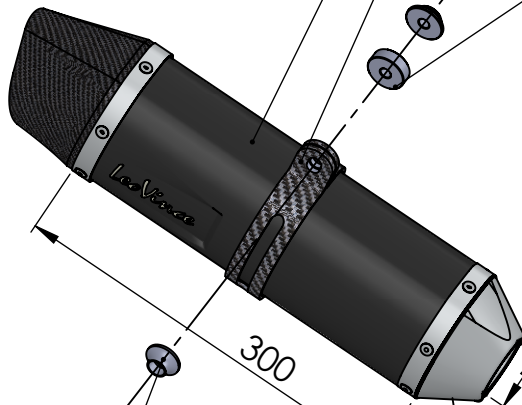

Db-Killer N.62
Cod.3014259801

S.s. flange "45E"
cod.205267 sp. 6mm

S.s. bushing
cod.206662

Carbon clamp FM4S
Cod.307572505

LV ONE EVO silencer RHS
stainless steel black
Cod.3014340485

Knurled collar nut
M8 Cod.200298

2x Aluminium spacer
Cod. 204828

Aluminium spacer
Cod. 202210 ø30-10-8.5

Allen screw M6X20
T.C.Z.B.
Cod.203508

S.s. flange "45E"
cod.205267

Plain washer Ø 6x Ø 24
Cod.201146

S.s. bushing
cod.206662

Mounting
plate M6 Z.B.
Cod.204664

Aluminium spacer
ø27X8,5
Cod. 204321

Allen screw M8X50
T.C.E.I.Z.B.
Cod.200461

OPTIONAL
cod.5681

3x Short helical
spring tensile
cod. 303949001

Pipe N°1361 s.s
cod. 3014365201

ART. 14365EB

YAMAHA MT-125 / YZF-R 125