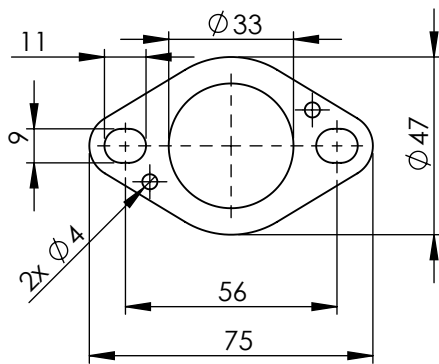

S.s. flange "45E"
cod.205267 sp. 6mm