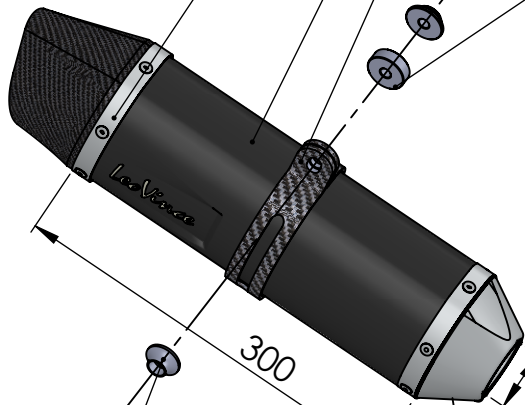

E13 92R-01 10432

Aluminium spacer
 $\phi 27 \times 8,5$
Cod. 204321

Allen screw M8X50
T.C.E.I.Z.B.
Cod.200461

CATALYTIC
CONVERTER

OPTIONAL
cod.5681

3x Short helical
spring tensile
cod. 303949001

Pipe N°1362 s.s
cod. 3014365203

ART. 14365EBK

YAMAHA MT-125 / YZF-R 125

FULL SYSTEM - LV ONE EVO - BLACK - APPROVED