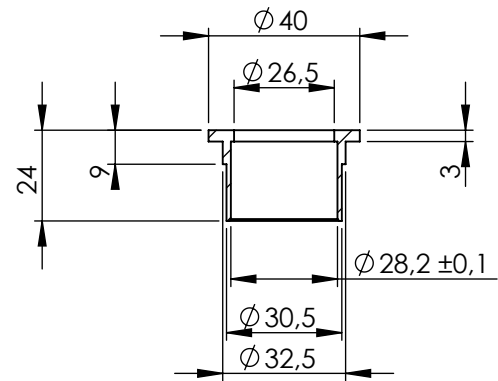

S.s. bushing
cod.206662

Carbon clamp FM4S
Cod.307572505

LV ONE EVO silencer RHS
stainless steel black
Cod.3014340485

Knurled collar nut
M8 Cod.200298

2x Aluminium spacer
Cod. 204828

Aluminium spacer
Cod. 202210 ø30-10-8.5

Allen screw M6X20
T.C.Z.B.
Cod.203508

Plain washer $\phi 6 \times \phi 24$
Cod.201146

Mounting
plate M6 Z.B.
Cod.204664

S.s flange "45E"
cod.205267

S.s bushing
cod.206662