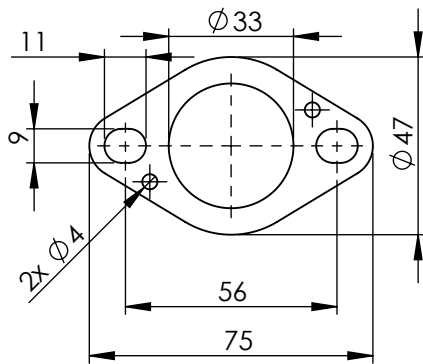

Db-Killer N.62  
Cod.3014259801

S.s. flange "45E"  
cod.205267 sp. 6mm

S.s. bushing  
cod.206662

Carbon clamp FM4S  
Cod.307572505

LV ONE EVO silencer RHS  
stainless steel  
Cod.3014259481

E13 92R-01 10432

Knurled collar nut  
M8 Cod.200298

2x Aluminium spacer  
Cod. 204828

Aluminium spacer  
Cod. 202210 ø30-10-8.5

Allen screw M6X20  
T.C.Z.B.  
Cod.203508

Plain washer  $\phi 6 \times \phi 24$   
Cod.201146