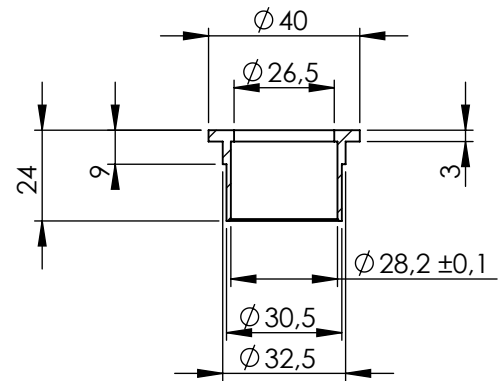

Db-Killer N.62  
Cod.3014259801

S.s. flange "45E"  
cod.205267 sp. 6mm

S.s. bushing  
cod.206662

Carbon clamp FM4S  
Cod.307572505

LV ONE EVO silencer RHS  
stainless steel  
Cod.3014259481

E13 92R-01 10432

Knurled collar nut  
M8 Cod.200298

2x Aluminium spacer  
Cod. 204828

Aluminium spacer  
Cod. 202210 ø30-10-8.5

Allen screw M6X20  
T.C.Z.B.  
Cod.203508

Plain washer  $\phi 6 \times \phi 24$   
Cod.201146

Mounting  
plate M6 Z.B.  
Cod.204664

S.s. flange "45E"  
cod.205267

S.s. bushing  
cod.206662

Aluminium spacer  
 $\phi 27 \times 8,5$   
Cod. 204321

Allen screw M8X50  
T.C.E.I.Z.B.  
Cod.200461

CATALYTIC  
CONVERTER