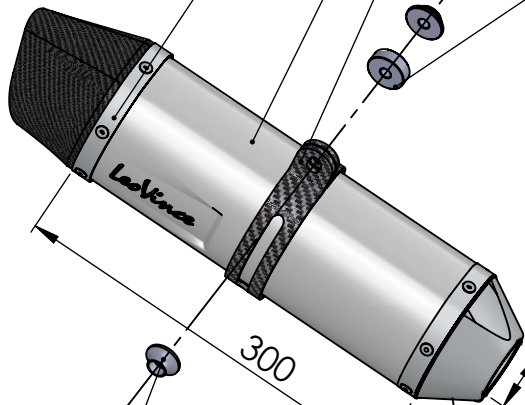

Db-Killer N.62  
Cod.3014259801

S.s. flange "45E"  
cod.205267 sp. 6mm

S.s. bushing  
cod.206662

Carbon clamp FM4S  
Cod.307572505

LV ONE EVO silencer RHS  
stainless steel  
Cod.3014259481

E13 92R-01 10432

Knurled collar nut  
M8 Cod.200298

2x Aluminium spacer  
Cod. 204828

Aluminium spacer  
Cod. 202210 ø30-10-8.5

Allen screw M6X20  
T.C.Z.B.  
Cod.203508

Plain washer  $\phi 6 \times \phi 24$   
Cod.201146

Mounting  
plate M6 Z.B.  
Cod.204664

S.s. flange "45E"  
cod.205267

S.s. bushing  
cod.206662

Aluminium spacer  
 $\phi 27 \times 8,5$   
Cod. 204321

Allen screw M8X50  
T.C.E.I.Z.B.  
Cod.200461

CATALYTIC  
CONVERTER