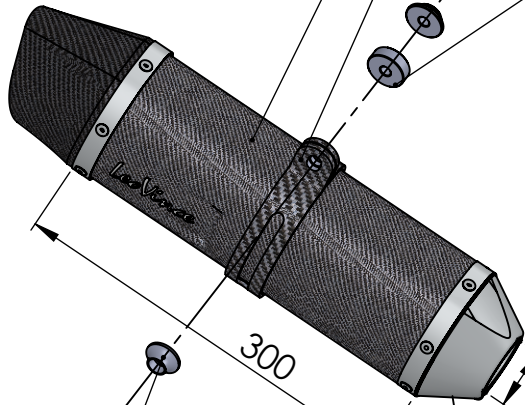

Aluminium spacer
 $\phi 27 \times 8,5$
Cod. 204321

Allen screw M8X50
T.C.E.I.Z.B.
Cod.200461

OPTIONAL
cod.5681

3x Short helical
spring tensile
cod. 303949001

Pipe N°1361 s.s
cod. 3014365201

ART. 14366E

YAMAHA MT-125 / YZF-R 125

FULL SYSTEM - LV ONE EVO - CARBON