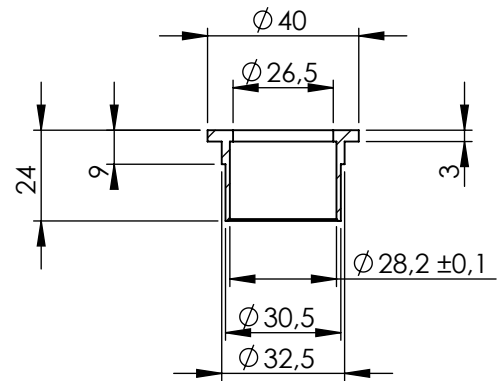

Db-Killer N.62
Cod.3014259801

S.s. flange "45E"
cod.205267 sp. 6mm

S.s. bushing
cod.206662

Carbon clamp FM4S
Cod.307572505

LV ONE EVO silencer RHS
carbon fiber
Cod.3014260481

Knurled collar nut
M8 Cod.200298

2x Aluminium spacer
Cod. 204828

Aluminium spacer
Cod. 202210 ø30-10-8.5

Allen screw M6X20
T.C.Z.B.
Cod.203508

Plain washer $\phi 6 \times \phi 24$
Cod.201146

Mounting
plate M6 Z.B.
Cod.204664

S.s flange "45E"
cod.205267

S.s bushing
cod.206662

Aluminium spacer
 $\phi 27 \times 8,5$
Cod. 204321

Allen screw M8X50
T.C.E.I.Z.B.
Cod.200461

OPTIONAL
cod.5681

3x Short helical
spring tensile
cod. 303949001

Pipe N°1361 s.s
cod. 3014365201