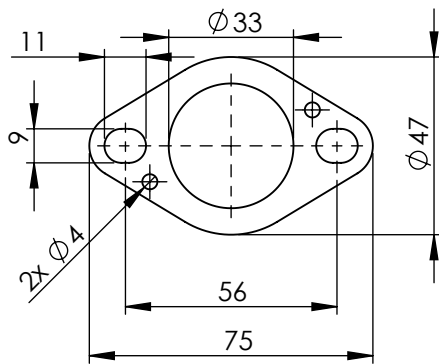

Db-Killer N.62
Cod.3014259801

S.s. flange "45E"
cod.205267 sp. 6mm

S.s. bushing
cod.206662

Carbon clamp FM4S
Cod.307572505

LV ONE EVO silencer RHS
carbon fiber
Cod.3014260481

Knurled collar nut
M8 Cod.200298

2x Aluminium spacer
Cod. 204828

Aluminium spacer
Cod. 202210 ø30-10-8.5

Allen screw M6X20
T.C.Z.B.
Cod.203508

Plain washer $\phi 6 \times \phi 24$
Cod.201146

Mounting
plate M6 Z.B.
Cod.204664

S.s flange "45E"
cod.205267