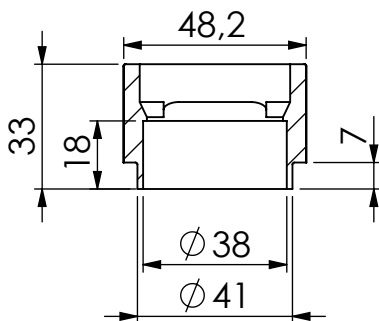

S.s. bushing
cod.207022