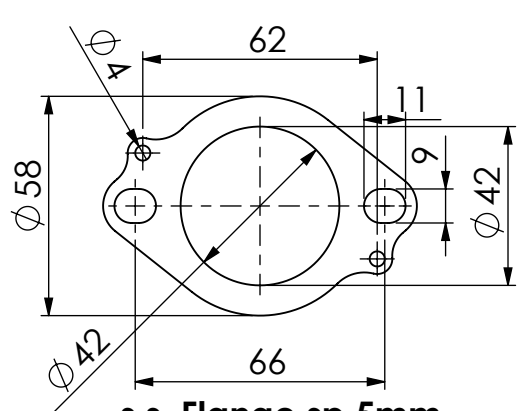

s.s. Flange sp.5mm
cod.207024

LV ONE EVO silencer RHS
stainless steel black
Cod.3014228486

Aluminium spacer
ø20xø8.5x14
Cod. 201822

Knurled collar nut
M8 Cod.200298

S.s. bracket
Cod.0814385001

Plain washer $\phi 8 \times \phi 17$
Cod.200294

3x s.s bushing
cod.207022

3x s.s flange
cod.207024

CATALYTIC
CONVERTER

2x Allen screw M8X16
T.C.E.I.Z.B.
Cod.200360

e13 00088F

Plain washer
 $\phi 8 \times \phi 24$
Cod.200321

OPTIONAL
cod.5683