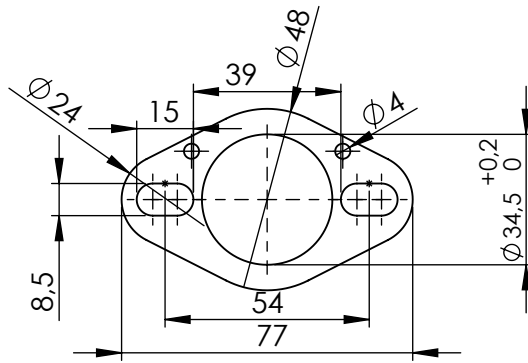

S.s. Flange
Cod.206443