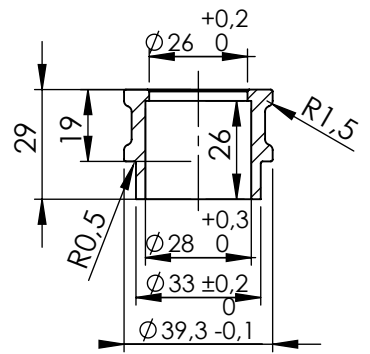

Db-Killer N.62
Cod.3014259801

S.s. Flange
Cod.206443

S.s. Bushing
Cod.206442

S.s. support
cod.207026

LV ONE EVO silencer RHS
stainless steel
Cod.3014259481

Aluminium spacer
ø30xø8.5 L20
Cod. 201689

BIKE'S FRAME

S.s bushing
cod.206442

S.s flange
cod.206443

2x Knurled collar nut
M8 Cod.200298

S.s. bracket
Prod.cod.3014390501
Purch.cod.207025

OPTIONAL
cod.5684

Knurled collar nut M6
Cod.200333

Knurled collar nut M5
Cod.204407

Plain washer $\phi 8 \times \phi 24$
Cod.200321

M12x1.25

Carbon clamp FM5SF
Cod.3014149501

T.B.E.I. screw M5X12
Cod.201031

Aluminium spacer
Cod. 204321

3x Short helical
spring tensile
cod. 303949001

Pipe s.s
cod. 3014390201

Allen screw M8X40
T.C.E.I. Z.B.
Cod.200993

Pipe s.s
cod. 3014390205

Allen screw M8X45
T.C.E.I.Z.B.
Cod.201450

ART. 14390E

HONDA CB 125 R Neo Sports Café

FULL SYSTEM - LV ONE EVO - STAINLESS STEEL