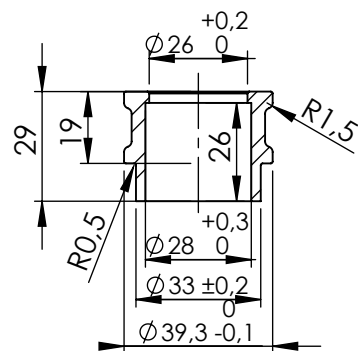

Db-Killer N.62
Cod.3014259801

S.s. Flange
Cod.206443

S.s. Bushing
Cod.206442

LV ONE EVO silencer RHS
stainless steel black
Cod.3014340485

E13 92R-02 10432

Aluminium spacer
ø30xø8.5 L20
Cod. 201689

BIKE'S FRAME

S.s bushing
cod.206442

2x Knurled collar nut
M8 Cod.200298

S.s flange
cod.206443

S.s. bracket
Prod.cod.3014390501
Purch.cod.207025

OPTIONAL
cod.5684

Knurled collar nut M6
Cod.200333

Knurled collar nut M5
Cod.204407

CATALYTIC CONVERTER

Plain washer $\phi 8 \times \phi 24$
Cod.200321

Carbon clamp FM5SF
Cod.3014149501

T.B.E.I. screw M5X12
Cod.201031

Aluminium spacer
Cod. 204321

Allen screw M8X40
T.C.E.I. Z.B.
Cod.200993

3x Short helical
spring tensile
cod. 303949001

Pipe s.s
cod. 3014390205

Pipe s.s
cod. 3014390203

Allen screw M8X45
T.C.E.I.Z.B.
Cod.201450

ART. 14390EBK

HONDA CB 125 R Neo Sports Café

FULL SYSTEM - LV ONE EVO - BLACK - APPROVED