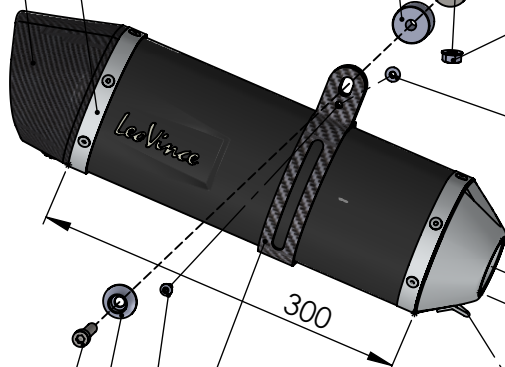

Db-Killer N.62
Cod.3014259801

S.s. Flange
Cod.206443

S.s. Bushing
Cod.206442

LV ONE EVO silencer RHS
stainless steel black
Cod.3014340485

E13 92R-02 10432

Aluminium spacer
ø30xø8.5 L20
Cod. 201689

BIKE'S FRAME

S.s bushing
cod.206442

2x Knurled collar nut
M8 Cod.200298

S.s flange
cod.206443

S.s. bracket
Prod.cod.3014390501
Purch.cod.207025

OPTIONAL
cod.5684

Knurled collar nut M6
Cod.200333

Knurled collar nut M5
Cod.204407

CATALYTIC CONVERTER

Plain washer $\phi 8 \times \phi 24$
Cod.200321

Carbon clamp FM5SF
Cod.3014149501

T.B.E.I. screw M5X12
Cod.201031

Aluminium spacer
Cod. 204321

Allen screw M8X40
T.C.E.I. Z.B.
Cod.200993

3x Short helical
spring tensile
cod. 303949001

Pipe s.s
cod. 3014390205

Pipe s.s
cod. 3014390203

Allen screw M8X45
T.C.E.I.Z.B.
Cod.201450

ART. 14390EBK

HONDA CB 125 R Neo Sports Café

FULL SYSTEM - LV ONE EVO - BLACK - APPROVED