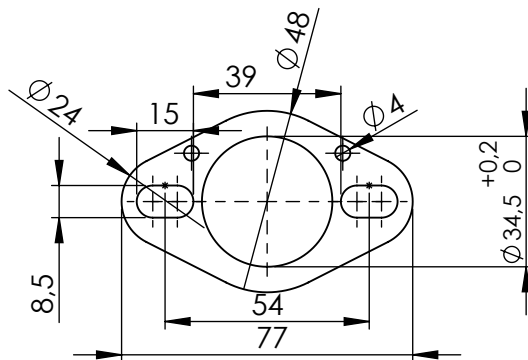

S.s. Flange
Cod.206443