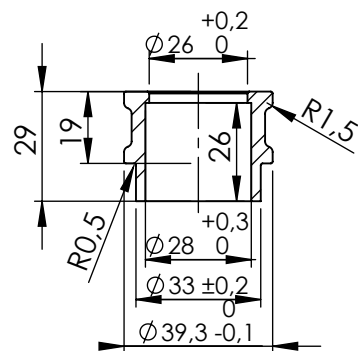

Db-Killer N.62
Cod.3014259801

S.s. Flange
Cod.206443

S.s. Bushing
Cod.206442

S.s. support
cod.207026

LV ONE EVO silencer RHS
carbon fiber
Cod.3014260481

Ⓔ13 92 R - 01 10432

or

Ⓔ13 92 R - 02 10432

Aluminium spacer
ø30xø8.5 L20
Cod. 201689

BIKE'S FRAME

2x Knurled collar nut
M8 Cod.200298

S.s. bracket
Prod.cod.3014390501
Purch.cod.207025

Knurled collar nut M6
Cod.200333

Knurled collar nut M5
Cod.204407

S.s bushing
cod.206442

S.s flange
cod.206443

OPTIONAL
cod.5684

CATALYTIC CONVERTER

Plain washer ø8xø24
Cod.200321

Carbon clamp FM5SF
Cod.3014149501

T.B.E.I. screw M5X12
Cod.201031

Aluminium spacer
Cod. 204321

Allen screw M8X40
T.C.E.I. Z.B.
Cod.200993

3x Short helical
spring tensile
cod. 303949001

Pipe s.s
cod. 3014390205

Allen screw M8X45
T.C.E.I.Z.B.
Cod.201450

Pipe s.s
cod. 3014390203

ART. 14391EK

HONDA CB 125 R Neo Sports Café