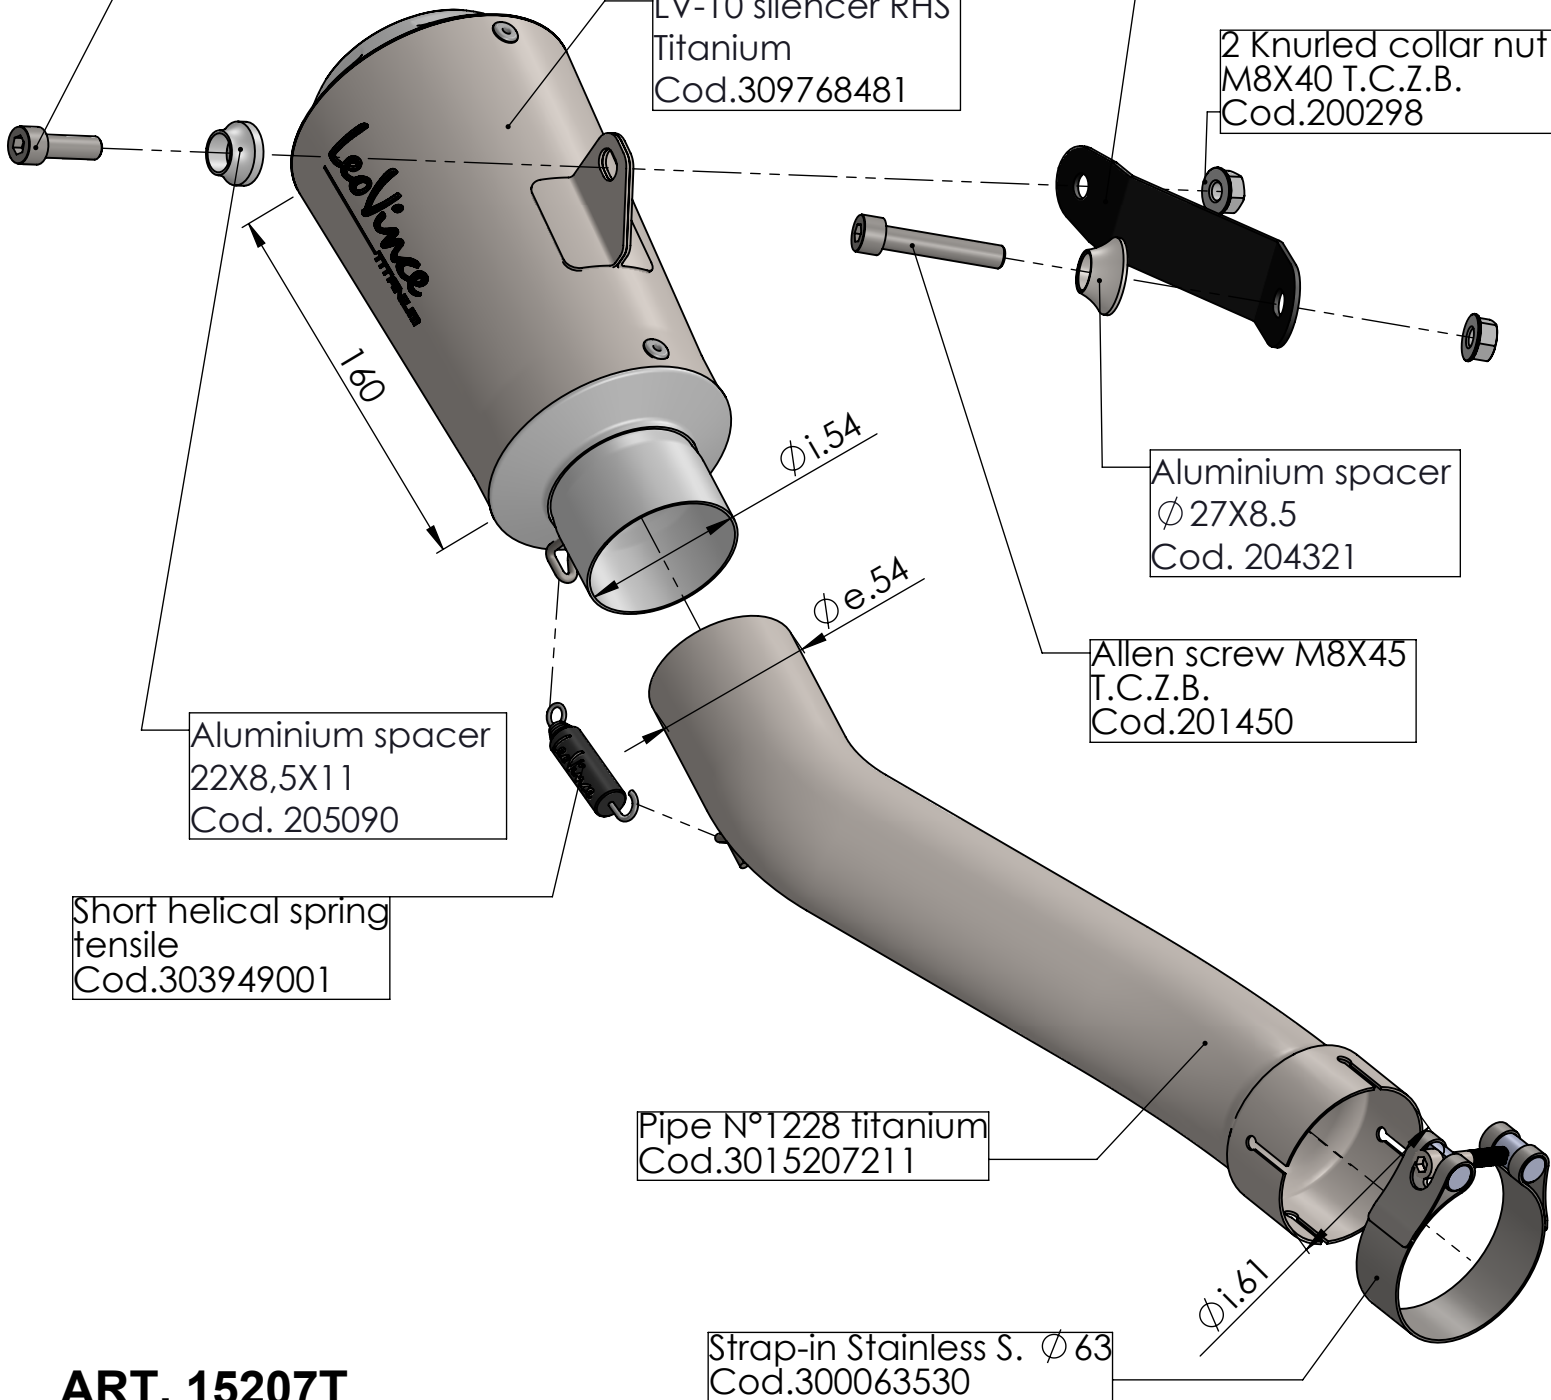

Allen screw M8X25
T.C.Z.B.
Cod.200314

LV-10 silencer RHS
Titanium
Cod.309768481

S.s. black bracket
Prod cod.3015207501
Purch. cod.206415

2 Knurled collar nut
M8X40 T.C.Z.B.
Cod.200298

Aluminium spacer
 $\phi 27 \times 8.5$
Cod. 204321

Allen screw M8X45
T.C.Z.B.
Cod.201450

Aluminium spacer
22X8,5X11
Cod. 205090

Short helical spring
tensile
Cod.303949001

Pipe N°1228 titanium
Cod.3015207211

Strap-in Stainless S. $\phi 63$
Cod.300063530

ART. 15207T

HONDA CBR 1000 RR FIREBLADE / SP / SP2

SLIP-ON - LV-10 - TITANIUM